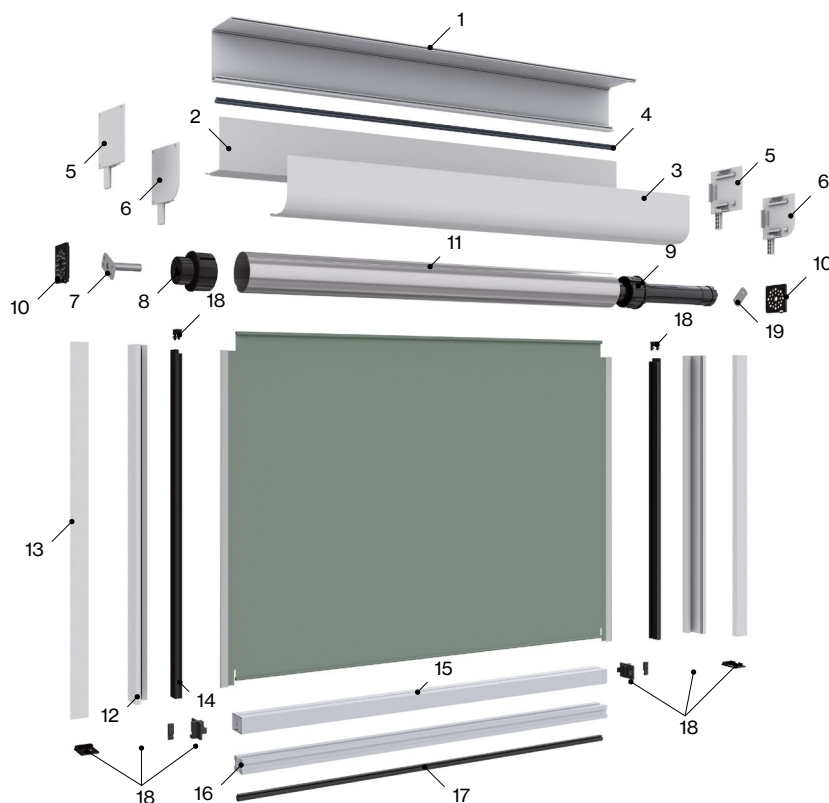

Caractéristiques techniques

024250 Wind Screen Dante & Grazia 105

Éléments

N°	Réf.	Description	N°	Réf.	Description
1	024122	Profil caisson 105 Wind Screen Dante-Grazia	11	022807	Tube d'enroulement ø80
2	024124	Trappe de visite 105 Wind Screen Dante	12	024125	Coulisse arrière 33,4 Wind Screen Dante-Grazia
3	024123	Trappe de visite 105 Wind Screen Grazia	13	024126	Coulisses avant Wind Screen Dante-Grazia
4	041068	Joint brosse Réf.:69-1000	14	024179	Profil PVC fermeture éclair 26x13,5
5	024189	Paire de joues 105 Wind Screen Dante	15	024131	Lame finale 33x28 Wind Screen Dante-Grazia
6	024191	Paire de joues 105 Wind Screen Grazia	16	030390	Platine pour lame finale 25x10 mm
7	024219	Support pivot 14 mm	17	024186	Caoutchouc bulle 18x15
8	024228	Embout creux 14 mm Wind Screen Dante-Grazia	18	024202	Kit lame finale-coulisse Wind Screen Dante-Grazia
9	024227	Embout moteur 50 Wind Screen Dante-Grazia	19	024237	Tête de moteur RH
10	024199	Paire de plaques pour moteur WS Dante-Grazia			

Classement résistance au vent EN 13561:2004+a1:2008

Hauteur	Largeur										
	1,50	1,75	2,00	2,25	2,50	2,75	3,00	3,25	3,50	3,75	4,00
1,50	5	5	5	5	5	5	5	5	5	5	5
1,75	5	5	5	5	5	5	5	5	5	5	5
2,00	5	5	5	5	5	5	5	5	5	5	5
2,25	5	5	5	5	5	5	5	5	5	5	5
2,50	5	5	5	5	5	5	5	5	5	5	5
2,75	5	5	5	5	5	5	5	5	5	5	5
3,00	5	5	5	5	5	5	5	5	5	5	5
3,25	5	5	5	5	5	5	5	5	5	5	5
3,50	5	5	5	5	5	5	5	5	5	5	5

Classe 5 ≈ 76 Km/h