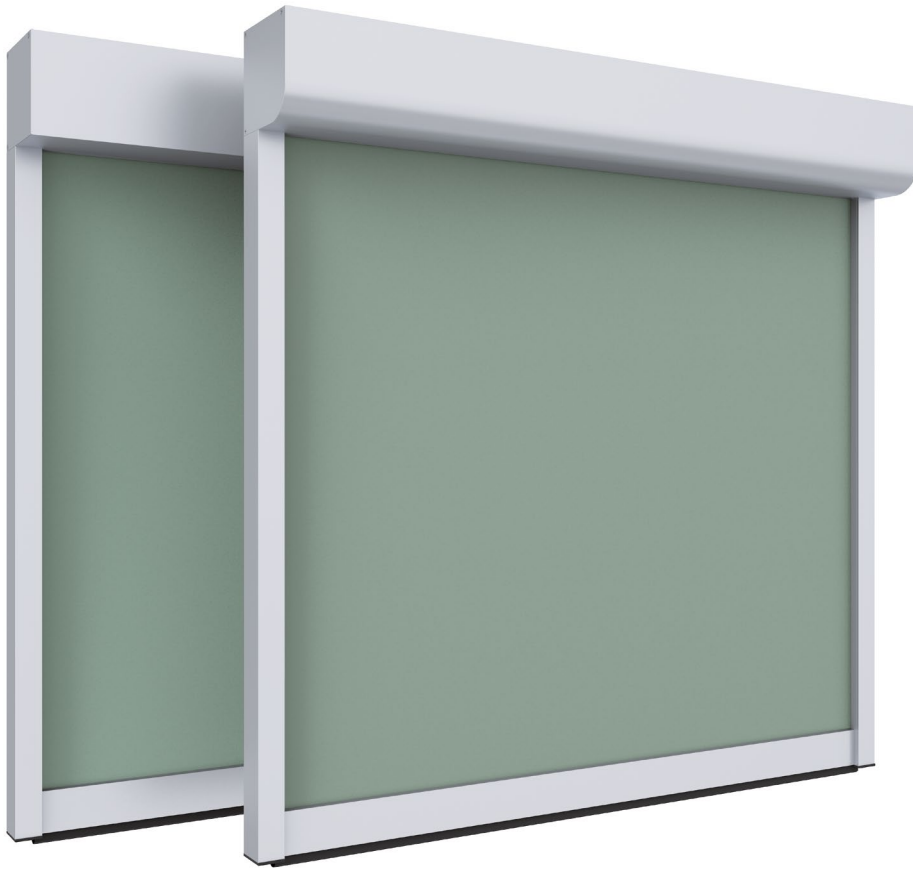

Caractéristiques techniques

Wind Screen