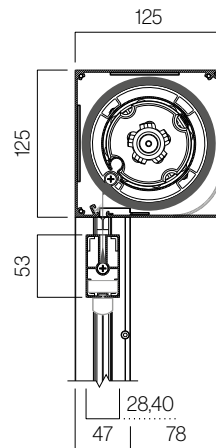

Wind Screen
Dante&Grazia 125