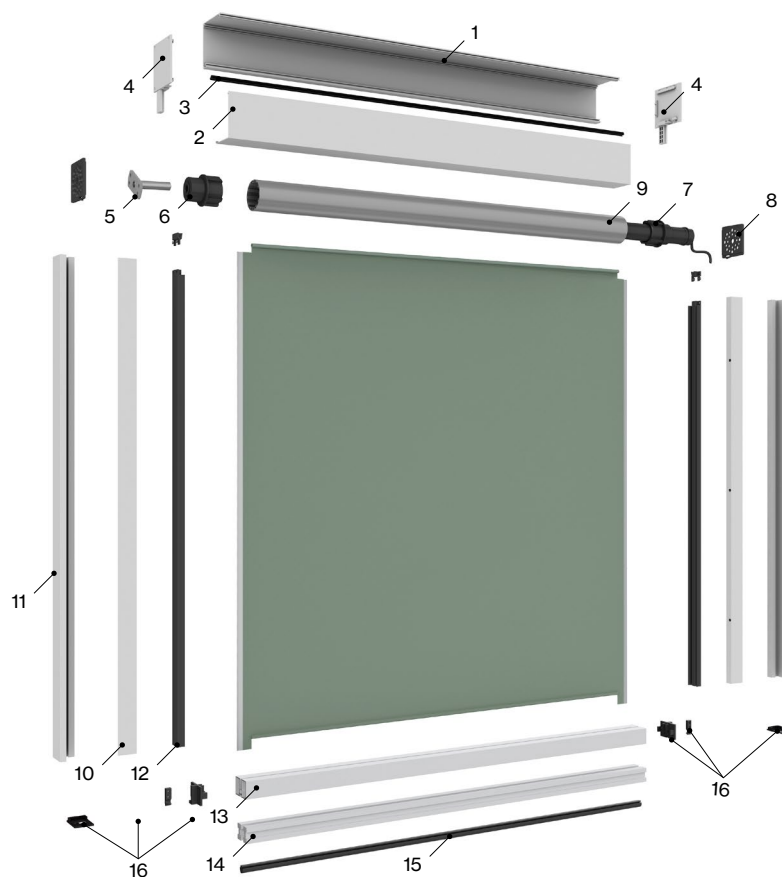

Resistencia al viento según EN 13659:2004+A1:200

Alto	Ancho			
	1,00	1,25	1,50	2,00
1,00	5	5	5	5
1,25	5	5	5	5
1,50	5	5	5	5

Clase 5 ≈ 76 Km/h

Características técnicas

024760 Wind Screen Dante 85

Componentes