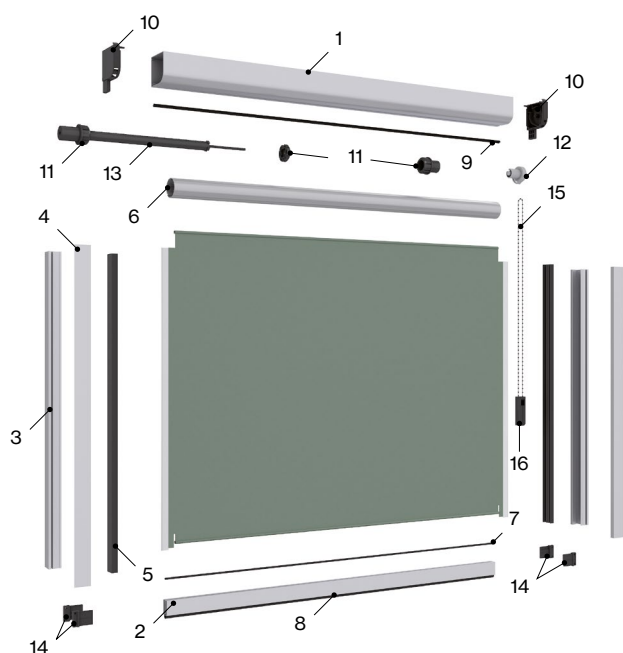

Características técnicas

024550 Wind Screen Grazia 65

Sistema a corrente