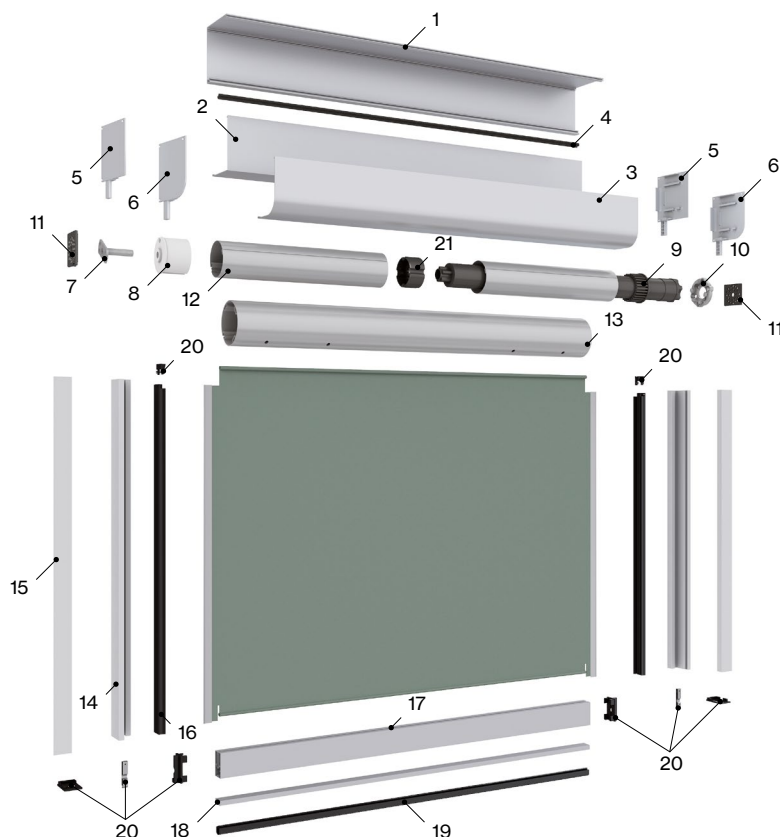

Características técnicas

024260 Wind Screen Dante & Grazia 125

Componentes

Nº	Cód.	Descrição	Nº	Cód.	Descrição
1	024128	Perfil da caixa ou gaveta 125 WS Dante-Grazia	12	022807	Tubo de enrolamento Ø80
2	024129	Perfil registo 125 Wind Screen Dante	13	024216	Tubo de enrolamento ø100
3	024130	Perfil registo 125 Wind Screen Grazia	14	024125	Guia posterior 33,4 Wind Screen Dante-Grazia
4	041068	Tapete Ref. : 69-1000	15	024126	Guia anterior Wind Screen Dante-Grazia
5	024190	Conjunto tampa 125 Wind Screen Dante	16	024179	Perfil guia de fecho 26x13,5 mm
6	024192	Conjunto tampa 125 Wind Screen Grazia	17	024131	Terminal 53x28 Wind Screen Dante-Grazia
7	024219	Suporte pivô 14 mm	18	030390	Placa para terminal 25x10 mm
8	024108	Bucha nylon ø78	19	024186	Borracha bolha 18x15
9	501825	Coroa Adaptativa LT50 a ø78 c/ran	20	024202	Kit de terminal - guia Wind Screen Dante-Grazia
10	502732	Suporte universal OP. Hipro Somfy	21	502616	Roda motriz HiP para Ø78
11	024199	Conjunto de placas tampas WS Dante-Grazia			

Classificação ao vento EN 13561:2004+A1:2008

Altura	Largura													
	2,00	2,25	2,50	2,75	3,00	3,25	3,50	3,75	4,00	4,25	4,50	4,75	5,00	
1,50	5	5	5	5	5	5	5	5	5	5	5	5	5	5
1,75	5	5	5	5	5	5	5	5	5	5	5	5	5	5
2,00	5	5	5	5	5	5	5	5	5	5	5	5	5	5
2,25	5	5	5	5	5	5	5	5	5	5	5	5	5	5
2,50	5	5	5	5	5	5	5	5	5	5	5	5	5	5
2,75	5	5	5	5	5	5	5	5	5	5	5	5	5	5
3,00	5	5	5	5	5	5	5	5	5	5	5	5	5	5
3,25	5	5	5	5	5	5	5	5	5	5	5	5	5	5
3,50	5	5	5	5	5	5	5	5	5	5	5	5	5	5

Classe 5 ≈ 76 Km/h