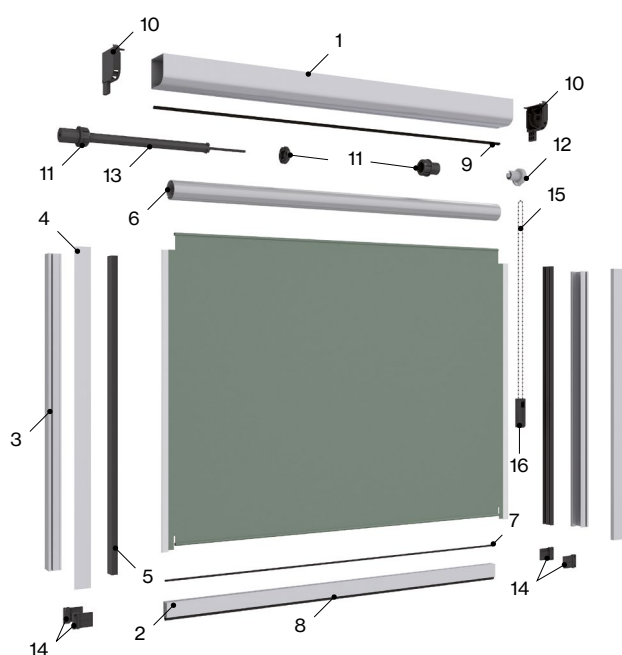

Caractéristiques techniques

024550 Wind Screen Grazia 65

Système à chaîne