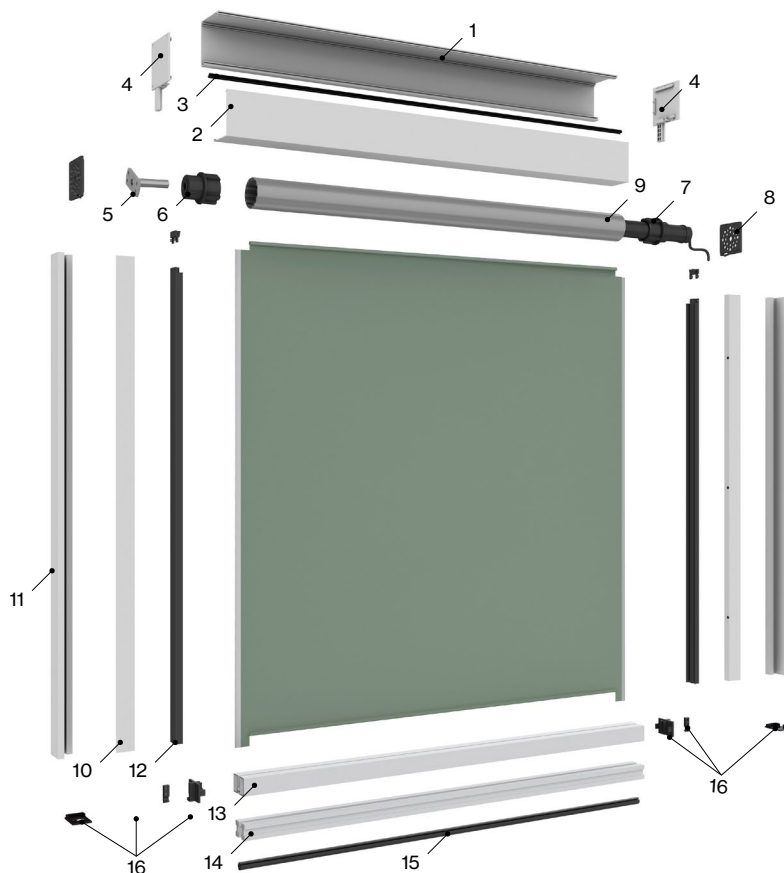

Resistenza al vento EN 13561:2004+A1:2008

Altezza	Larghezza			
	1,00	1,25	1,50	2,00
1,00	5	5	5	5
1,25	5	5	5	5
1,50	5	5	5	5

Classi 5 ≈ 76 Km/h

Caratteristiche tecniche

024760 Wind Screen Dante 85

Componenti