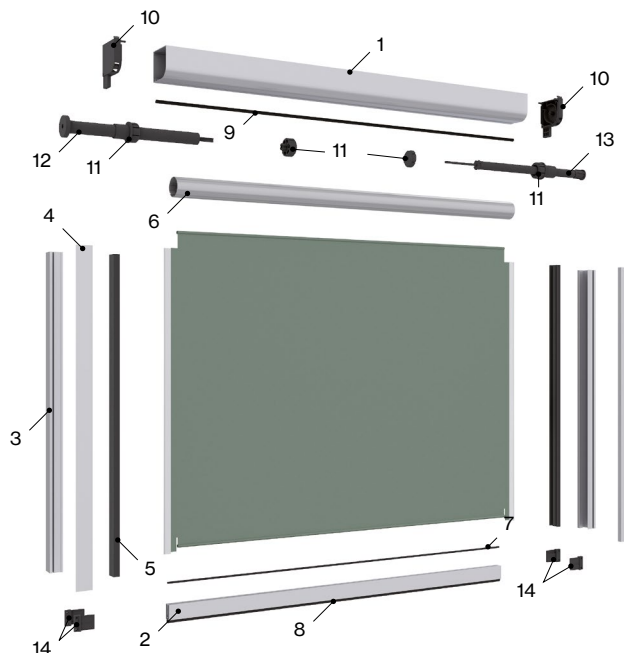

Sistema a motor