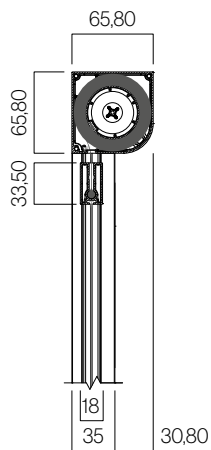

Sección conjunto

Wind Screen
Grazia 65

Wind Screen
Dante 85

Wind Screen
Dante&Grazia 105

Wind Screen
Dante&Grazia 125

Wind Screen
Dante 150

Medidas en mm.

Características técnicas