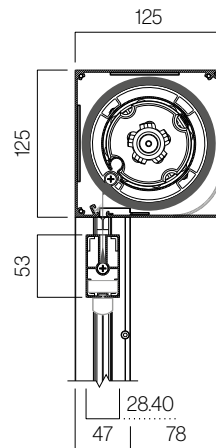

Wind Screen
Dante&Grazia 125