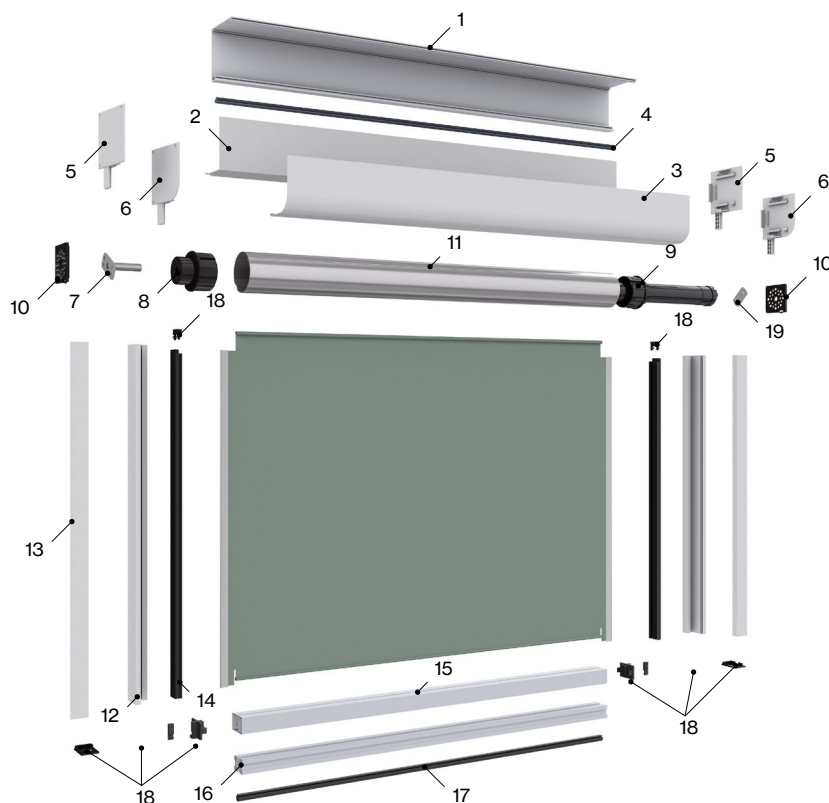

Technical characteristics

024250 Wind Screen Dante & Grazia 105

Components

Nº	Code	Description	Nº	Code	Description
1	024122	Box 105 profile Wind Screen Dante-Grazia	11	022807	Axle ø80
2	024124	Opening 105 profile Wind Screen Dante	12	024125	Rear guide 33,4 Wind Screen Dante-Grazia
3	024123	Opening 105 profile Wind Screen Grazia	13	024126	Front guide Wind Screen Dante-Grazia
4	041068	Brush Ref.:69-1000	14	024179	Rack guide profile 26x13,5
5	024189	Set end cap 105 Wind Screen Dante	15	024131	Bottom weight 33x28 Wind Screen Dante-Grazia
6	024191	Set end cap 105 Wind Screen Grazia	16	030390	Bottom weight plate 25x10 mm
7	024219	Pivot bracket 14 mm	17	024186	Rubber seal 18x15
8	024228	Hollow cap 14 mm Wind Screen Dante-Grazia	18	024202	Bottom weight-guide Wind Screen Dante-Grazia
9	024227	Motor cap 50 Wind Screen Dante-Grazia	19	024237	RH motor head calzo
10	024199	Set end cap plates Wind Screen Dante-Grazia			

Wind resistance EN 13561:2004+A1:2008

Height	Width										
	1,50	1,75	2,00	2,25	2,50	2,75	3,00	3,25	3,50	3,75	4,00
1,50	5	5	5	5	5	5	5	5	5	5	5
1,75	5	5	5	5	5	5	5	5	5	5	5
2,00	5	5	5	5	5	5	5	5	5	5	5
2,25	5	5	5	5	5	5	5	5	5	5	5
2,50	5	5	5	5	5	5	5	5	5	5	5
2,75	5	5	5	5	5	5	5	5	5	5	5
3,00	5	5	5	5	5	5	5	5	5	5	5
3,25	5	5	5	5	5	5	5	5	5	5	5
3,50	5	5	5	5	5	5	5	5	5	5	5

Class 5 ≈ 76 Km/h