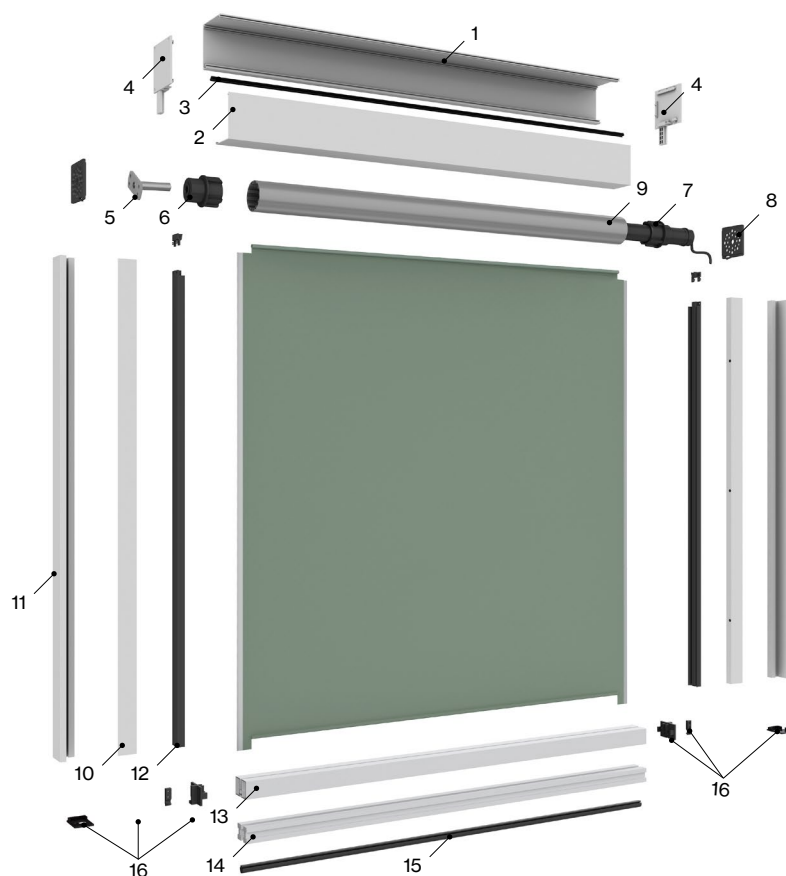

Technical characteristics

024760 Wind Screen Dante 85

Components

Nº	Code	Description	Nº	Code	Description
1	024626	Box 85 profile Wind Screen Dante	9	022805	Axle ø60
2	024625	Opening 85 profile Wind Screen Dante	10	024125	Rear guide 33,4 Wind Screen Dante-Grazia
3	008097	Brush 5 x 10 - Box	11	024126	Front guide Wind Screen Dante-Grazia
4	024696	Set end cap 85 Wind Screen Dante	12	024179	Rack guide profile 26x13,5
5	024219	Pivot bracket 14 mm	13	024131	Bottom weight 33x28 Wind Screen Dante-Grazia
6	024694	Hollow cap 14 mm - ø60	14	030390	Bottom weight plate 25x10 mm
7	024695	Motor cap LT40 - eje ø60	15	024186	Rubber seal 18x15
8	024199	Set end cap plates Wind Screen Dante-Grazia	16	024202	Bottom weight-guide Wind Screen Dante-Grazia

Wind resistance EN 13561:2004+A1:2008

Height	Width						
	1,50	1,75	2,00	2,25	2,50	2,75	3,00
1,50	5	5	5	5	5	5	5
1,75	5	5	5	5	5	5	5
2,00	5	5	5	5	5	5	5
2,25	5	5	5	5	5	5	5
2,50	5	5	5	5	5	5	5

Class 5 ≈ 76 Km/h