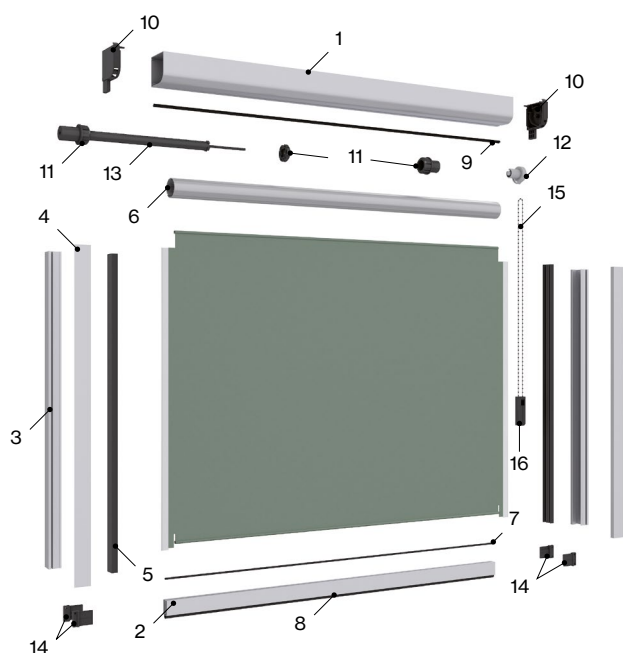

Technical characteristics

024550 Wind Screen Grazia 65

Sistema a catena

Sistema a motor

Components • System with chain

Nº	Code	Description
1	100153	Box profile 65
2	100150	Terminal 33.5x18
3	100152	Clipable Premium lower guide
4	100151	Clipable Premium upper guide
5	024179	Rack and pinion guide profile 26x13.5
6	030501	Axle 45
7	100160	Steel plate 20x4 mm
8	041068	Brush Ref.: 69-1000
9	026005	Brush Ref.: 38-550
10	100157	Box end cap set 65
11	100158	Premium anti-wind mechanism kit 65
12	030405	Chain system axle 25
13	030509	65 mosquito screen spring right 25 axle
14	100114	Terminal cap set 33.5x18
15	034024	4.5X6 PVC Chain (Saxun)
16	030425	Slim L Tensioner