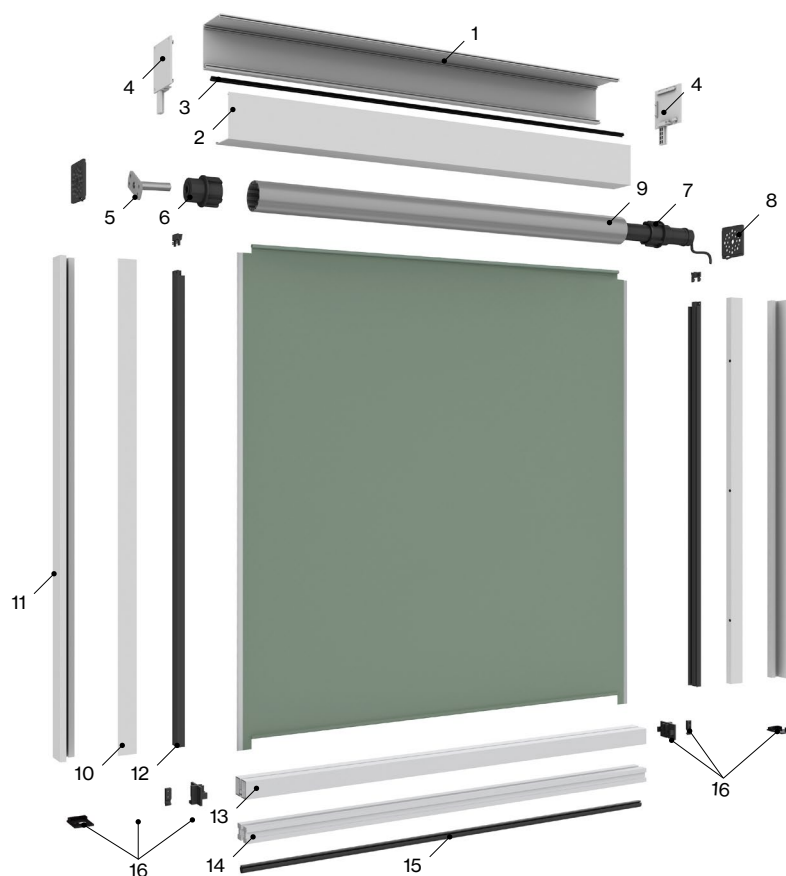

Caractéristiques techniques

024760 Wind Screen Dante 85

Éléments

N°	Réf.	Description	N°	Réf.	Description
1	024626	Profil caisson 85 Wind Screen Dante-Grazia	9	022805	Tube d'enroulement ø60
2	024625	Trappe de visite 85 Wind Screen Dante	10	024125	Coulisse arrière 33,4 Wind Screen Dante-Grazia
3	008097	Joint brosse 5 x 10 - Caisson	11	024126	Coulisses avant Wind Screen Dante-Grazia
4	024696	Paire de joues 85 Wind Screen Dante	12	024179	Profil PVC fermeture éclair 26x13,5
5	024219	Support pivot 14 mm	13	024131	Lame finale 33x28 Wind Screen Dante-Grazia
6	024694	Embout creux 14 mm - Axe ø60	14	030390	Platine pour lame finale 25x10 mm
7	024695	Embout moteur LT40 - Axe ø60	15	024186	Caoutchouc bulle 18x15
8	024199	Paire de plaques pour moteur WS Dante-Grazia	16	024202	Kit lame finale-coulisse Wind Screen Dante-Grazia

Classement résistance au vent EN 13561:2004+a1:2008

Hauteur	Largeur						
	1,50	1,75	2,00	2,25	2,50	2,75	3,00
1,50	5	5	5	5	5	5	5
1,75	5	5	5	5	5	5	5
2,00	5	5	5	5	5	5	5
2,25	5	5	5	5	5	5	5
2,50	5	5	5	5	5	5	5

Classe 5 ≈ 76 Km/h