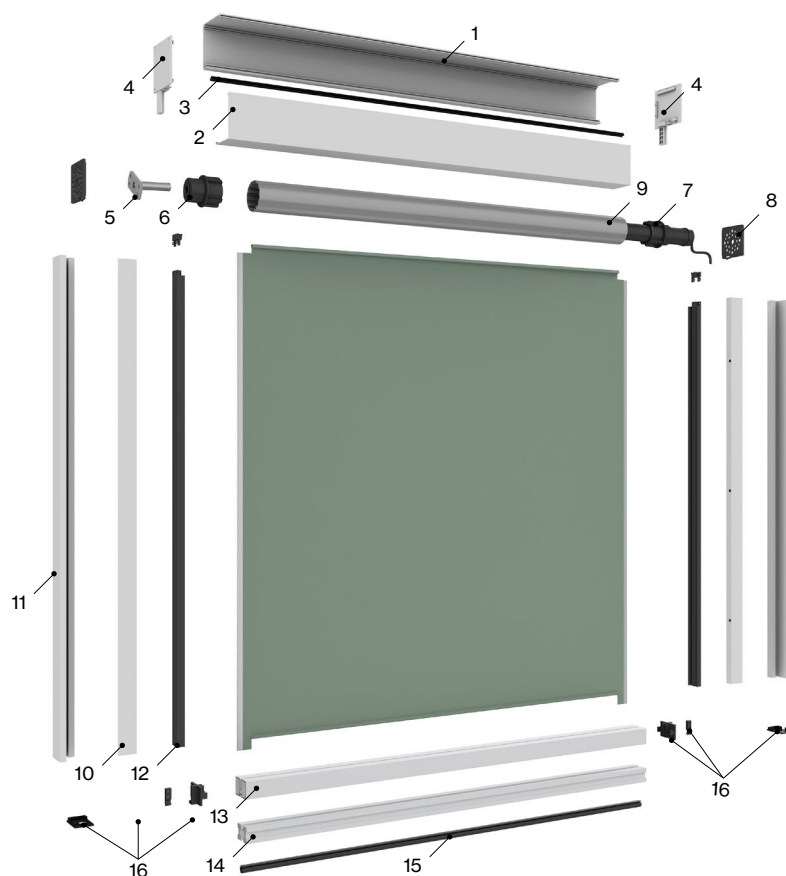

Características técnicas

024760 Wind Screen Dante 85

Componentes

Nº	Cód.	Descrição	Nº	Cód.	Descrição
1	024626	Perfil da caixa ou gaveta 85 Wind Screen Dante	9	022805	Tubo de enrolamento ø60
2	024625	Perfil registro 85 Wind Screen Dante	10	024125	Guia posterior 33,4 Wind Screen Dante-Grazia
3	008097	Tapete 5x10 caixa	11	024126	Guia anterior Wind Screen Dante-Grazia
4	024696	Conjunto tampa 85 Wind Screen Dante	12	024179	Perfil guia de fecho 26x13,5
5	024219	Suporte pivô 14 mm	13	024131	Terminal 33x28 Wind Screen Dante-Grazia
6	024694	Cápsula oca 14 mm - eixo ø60	14	030390	Placa para terminal 25x10 mm
7	024695	Cápsula motor LT40 - eixo ø60	15	024186	Borracha bolha 18x15
8	024199	Conjunto de placas tampas WS Dante-Grazia	16	024202	Kit de terminal - guia Wind Screen Dante-Grazia

Classificação ao vento EN 13561:2004+A1:2008

Altura	Largura						
	1,50	1,75	2,00	2,25	2,50	2,75	3,00
1,50	5	5	5	5	5	5	5
1,75	5	5	5	5	5	5	5
2,00	5	5	5	5	5	5	5
2,25	5	5	5	5	5	5	5
2,50	5	5	5	5	5	5	5

Classe 5 ≈ 76 Km/h