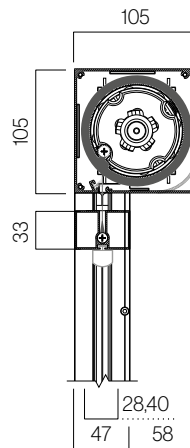

-  Finestra
-  Balcone
-  Terrazzo
-  Forjado

Sezione completa

Wind Screen
Grazia 65

Wind Screen
Dante 85

Wind Screen
Dante&Grazia 105

Wind Screen
Dante&Grazia 125

Wind Screen
Dante 150

Misure in mm.