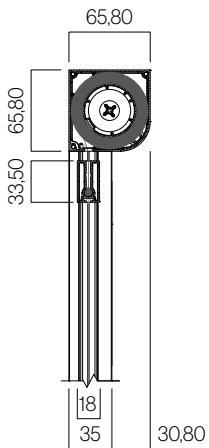

Sección conjunto

Wind Screen
Grazia 65