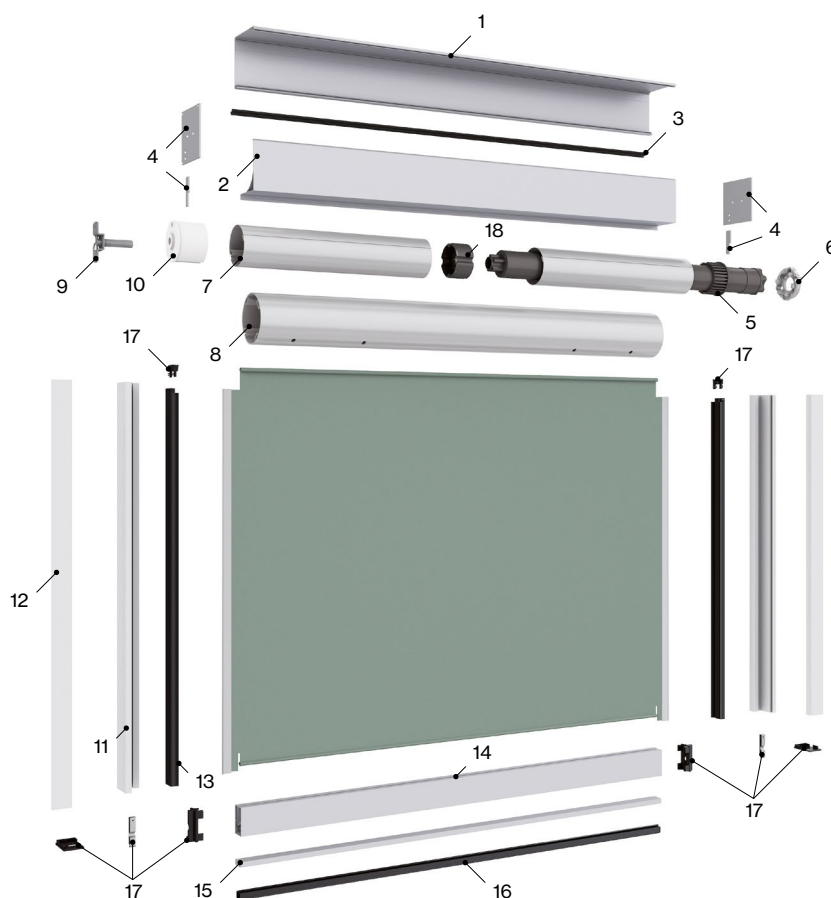

Características técnicas

024560 Wind Screen Dante 150

Componentes

Nº	Cód.	Descrição	Nº	Cód.	Descrição
1	024465	Perfil caixa ou gaveta 150 Dante	10	030538	Cápsula motor eixo 78
2	024463	Perfil de registo 150 Dante	11	024125	Guia posterior 33,4 Wind Screen Dante-Grazia
3	041068	Tapete ref. 69-1000	12	024126	Guia anterior Wind Screen Dante-Grazia
4	024504	Conj. Tampa Dante 150	13	024179	Perfil guia de fecho 26x13,5 mm
5	501825	Coroa Adaptativa LT50 Ø78 c/ran	14	030388	Terminal
6	502732	Suporte universal OP. Hipro Somfy	15	030390	Placa para terminal 25x10 mm
7	022807	Tubo de enrolamento 80	16	024186	Borracha bolha 18x15
8	024464	Eixo Ø120 mm	17	024202	Kit de terminal - guia Wind Screen Dante-Grazia
9	030569	Pino suporte cápsula eixo 78	18	502616	Roda motriz HiP para Ø78

Classificação ao vento EN 13561:2004+A1:2008

Altura	Largura													
	3,00	3,25	3,50	3,75	4,00	4,25	4,50	4,75	5,00	5,25	5,50	5,75	6,00	
1,50	5	5	5	5	5	5	5	5	5	5	5	5	5	
1,75	5	5	5	5	5	5	5	5	5	5	5	5	5	
2,00	5	5	5	5	5	5	5	5	5	5	5	5	5	
2,25	5	5	5	5	5	5	5	5	5	5	5	5	5	
2,50	5	5	5	5	5	5	5	5	5	5	5	5	5	
2,75	5	5	5	5	5	5	5	5	5	5	5	5	5	
3,00	5	5	5	5	5	5	5	5	5	5	5	5	5	
3,25	5	5	5	5	5	5	5	5	5	5	5	5	5	
3,50	5	5	5	5	5	5	5	5	5	5	5	5	5	

Classe 5 ≈ 76 Km/h