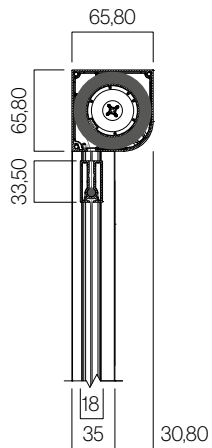

Sezione completa

Wind Screen
Grazia 65