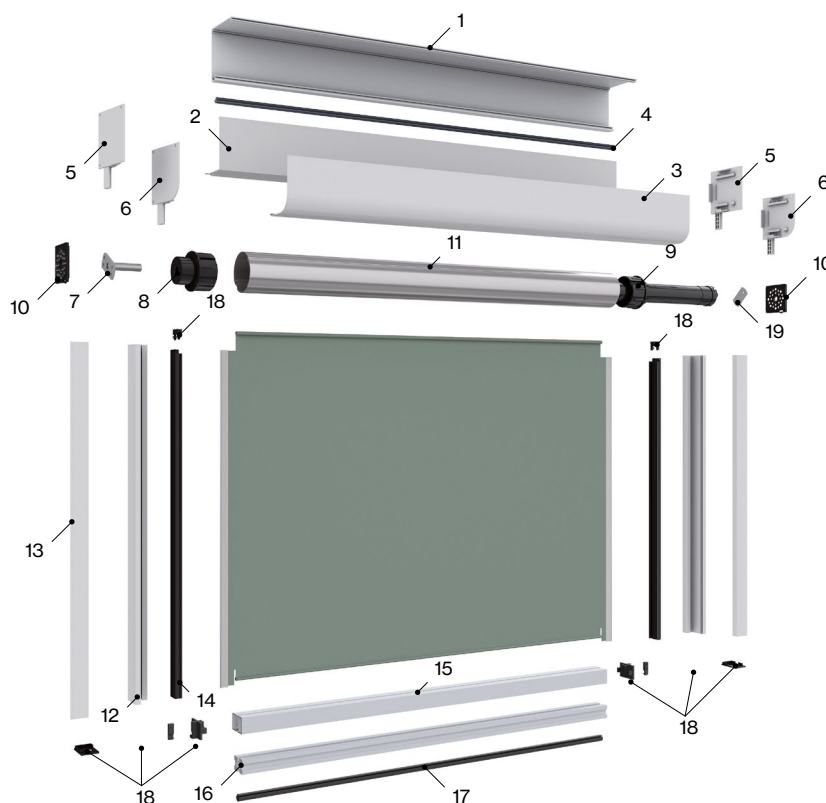

Características técnicas

024250 Wind Screen Dante & Grazia 105

Componentes

Nº	Cód.	Descripción	Nº	Cód.	Descripción
1	024122	Perfil cajón 105 Wind Screen Dante-Grazia	11	022807	Tubo de enrollé Ø80
2	024124	Perfil registro 105 Wind Screen Dante	12	024125	Guía posterior 33,4 Wind Screen Dante-Grazia
3	024123	Perfil registro 105 Wind Screen Grazia	13	024126	Guía anterior Wind Screen Dante-Grazia
4	041068	Felpudo Ref.:69-1000	14	024179	Perfil guía cremallera 26x13,5
5	024189	Jgo. testero 105 Wind Screen Dante	15	024131	Terminal 33x28 Wind Screen Dante-Grazia
6	024191	Jgo. testero 105 Wind Screen Grazia	16	030390	Pletina para terminal 25x10 mm
7	024219	Soporte pivote 14 mm	17	024186	Goma burbuja 18x15
8	024228	Cápsula hueca 14 mm Wind Screen Dante-Grazia	18	024202	Kit terminal-guía Wind Screen Dante-Grazia
9	024227	Cápsula motor 50 Wind Screen Dante-Grazia	19	024237	Plaza calzo RH
10	024199	Jgo. placas testero Wind Screen Dante-Grazia			

Resistencia al viento según EN 13659:2004+A1:200

Alto	Ancho										
	1,50	1,75	2,00	2,25	2,50	2,75	3,00	3,25	3,50	3,75	4,00
1,50	5	5	5	5	5	5	5	5	5	5	5
1,75	5	5	5	5	5	5	5	5	5	5	5
2,00	5	5	5	5	5	5	5	5	5	5	5
2,25	5	5	5	5	5	5	5	5	5	5	5
2,50	5	5	5	5	5	5	5	5	5	5	5
2,75	5	5	5	5	5	5	5	5	5	5	5
3,00	5	5	5	5	5	5	5	5	5	5	5
3,25	5	5	5	5	5	5	5	5	5	5	5
3,50	5	5	5	5	5	5	5	5	5	5	5

Clase 5 ≈ 76 Km/h