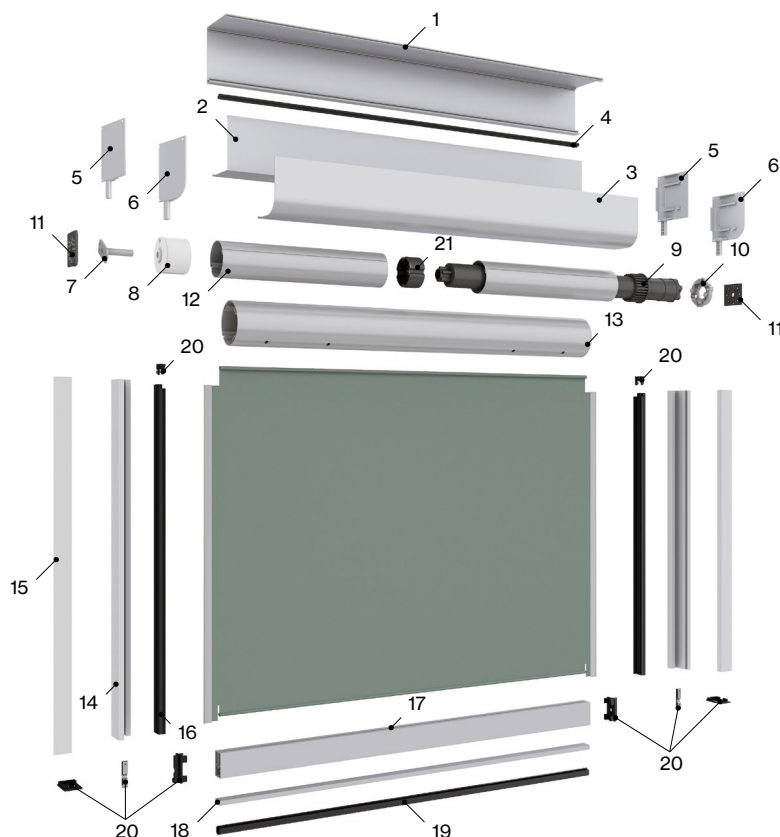

Technical characteristics

024260 Wind Screen Dante & Grazia 125

Components

Nº	Code	Description	Nº	Code	Description
1	024128	Box 125 profile Wind Screen Dante-Grazia	12	022807	Aluminium tube ø80
2	024129	Opening 125 profile Wind Screen Dante	13	024216	Aluminium tube ø100
3	024130	Opening 125 profile Wind Screen Grazia	14	024125	Rear guide 33,4 Wind Screen Dante-Grazia
4	041068	Brush Ref.:69-1000	15	024126	Front guide Wind Screen Dante-Grazia
5	024190	Set end cap 125 Wind Screen Dante	16	024179	Rack guide profile 26x13,5
6	024192	Set end cap 125 Wind Screen Grazia	17	024131	Bottom weight 53x28 Wind Screen Dante-Grazia
7	024219	Pivot bracket 14 mm	18	030390	Bottom weight plate 25x10 mm
8	024108	Nylon bushing ø78	19	024186	Rubber seal 18x15
9	501825	Tube adapter LT50 a ø78 c/ran	20	024202	Bottom weight-guide kit WS Dante-Grazia
10	502732	OP.HIPRO universal bracket - SOMFY	21	502616	Rueda motr. HiP a.Ø78
11	024199	Set end cap plates Wind Screen Dante-Grazia			

Wind resistance EN 13561:2004+A1:2008

Height	Width													
	2,00	2,25	2,50	2,75	3,00	3,25	3,50	3,75	4,00	4,25	4,50	4,75	5,00	
1,50	5	5	5	5	5	5	5	5	5	5	5	5	5	5
1,75	5	5	5	5	5	5	5	5	5	5	5	5	5	5
2,00	5	5	5	5	5	5	5	5	5	5	5	5	5	5
2,25	5	5	5	5	5	5	5	5	5	5	5	5	5	5
2,50	5	5	5	5	5	5	5	5	5	5	5	5	5	5
2,75	5	5	5	5	5	5	5	5	5	5	5	5	5	5
3,00	5	5	5	5	5	5	5	5	5	5	5	5	5	5
3,25	5	5	5	5	5	5	5	5	5	5	5	5	5	5
3,50	5	5	5	5	5	5	5	5	5	5	5	5	5	5

Class 5 ≈ 76 Km/h