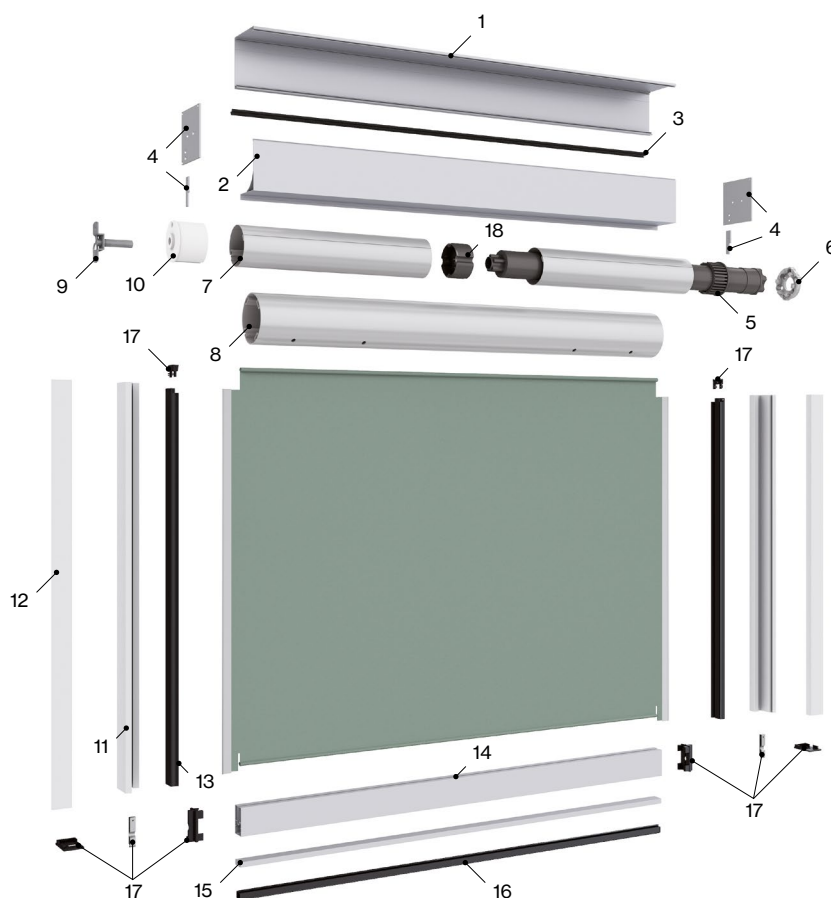

Caractéristiques techniques

024560 Wind Screen Dante 150

Éléments

N°	Réf.	Description	N°	Réf.	Description
1	024465	Profil caisson 150 Dante	10	030538	Embout moteur axe 78
2	024463	Trappe de visite 150 Dante	11	024125	Coulisse arrière 33,4 Wind Screen Dante-Grazia
3	041068	Joint brosse Réf. 69-1000	12	024126	Coulisses avant Wind Screen Dante-Grazia
4	024504	Paire de joues Dante 150	13	024179	Profil PVC fermeture éclair 26x13,5
5	501825	Adaptateur LT50 a ø78 c/ran	14	030388	Lame finale Wind Screen
6	502732	Support universel OP.HIPRO - SOMFY	15	030390	Platine pour lame finale 25x10 mm
7	022807	Tube d'enroulement 80	16	024186	Caoutchouc bulle 18x15
8	024464	Axe ø120 mm	17	024202	Kit lame finale-coulisse Wind Screen Dante-Grazia
9	030569	Boulon support embout axe 78	18	502616	Roue motr. HiP a Ø78

Classement résistance au vent EN 13561:2004+a1:2008

Hauteur	Largeur													
	3,00	3,25	3,50	3,75	4,00	4,25	4,50	4,75	5,00	5,25	5,50	5,75	6,00	
1,50	5	5	5	5	5	5	5	5	5	5	5	5	5	5
1,75	5	5	5	5	5	5	5	5	5	5	5	5	5	5
2,00	5	5	5	5	5	5	5	5	5	5	5	5	5	5
2,25	5	5	5	5	5	5	5	5	5	5	5	5	5	5
2,50	5	5	5	5	5	5	5	5	5	5	5	5	5	5
2,75	5	5	5	5	5	5	5	5	5	5	5	5	5	5
3,00	5	5	5	5	5	5	5	5	5	5	5	5	5	5
3,25	5	5	5	5	5	5	5	5	5	5	5	5	5	5
3,50	5	5	5	5	5	5	5	5	5	5	5	5	5	5

Classe 5 ≈ 76 Km/h