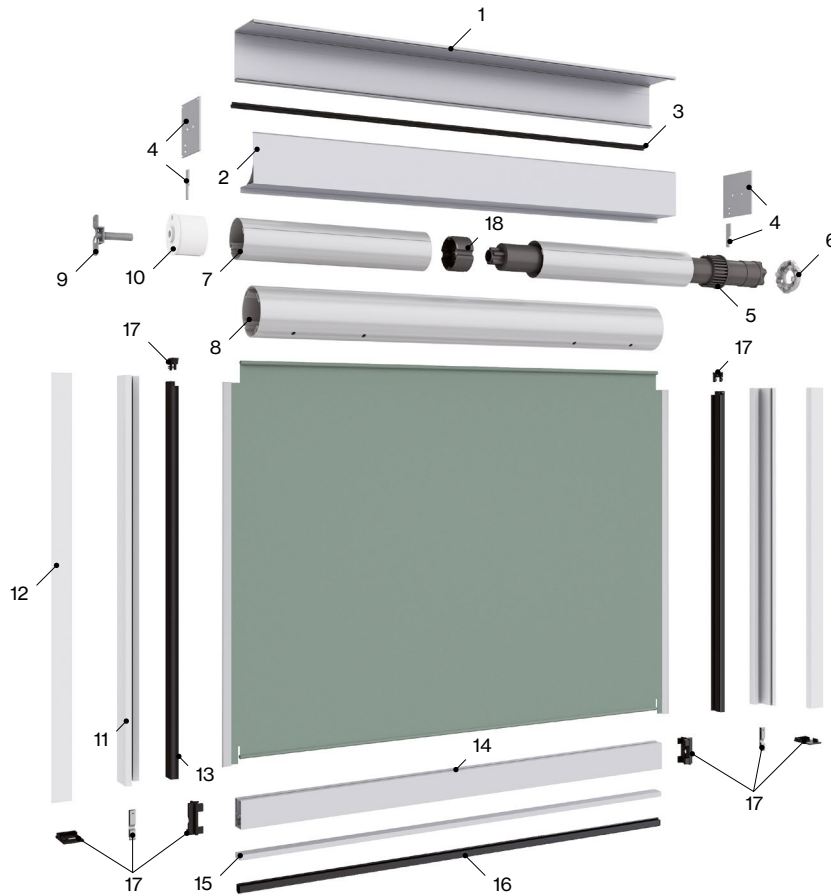

Technical characteristics

024560 Wind Screen Dante 150

Components

Nº	Code	Description	Nº	Code	Description
1	024465	Box 150 profile Dante	10	030538	Motor axle cup/crank axle 78
2	024463	Opening 150 profile Dante	11	024125	Rear guide 33,4 Wind Screen Dante-Grazia
3	041068	Brush Ref. 69-1000	12	024126	Front guide Wind Screen Dante-Grazia
4	024504	Set end cap Dante 150	13	024179	Rack guide profile 26x13,5
5	501825	Axle adapter. LT 50 ø78 mm c/ran	14	030388	Bottom weight Wind Screen
6	502732	OP. HIPRO universal bracket -SOMFY	15	030390	Bottom weight plate 25x10 mm
7	022807	Axle 80	16	024186	Rubber seal 18x15
8	024464	Axle ø120 mm	17	024202	Wind Screen Dante-Grazia terminal-guide kit
9	030569	Axle cup support bolt 78	18	502616	Rueda motr. HiP a.Ø78

Wind resistance EN 13561:2004+A1:2008

Height	Width													
	3,00	3,25	3,50	3,75	4,00	4,25	4,50	4,75	5,00	5,25	5,50	5,75	6,00	
1,50	5	5	5	5	5	5	5	5	5	5	5	5	5	5
1,75	5	5	5	5	5	5	5	5	5	5	5	5	5	5
2,00	5	5	5	5	5	5	5	5	5	5	5	5	5	5
2,25	5	5	5	5	5	5	5	5	5	5	5	5	5	5
2,50	5	5	5	5	5	5	5	5	5	5	5	5	5	5
2,75	5	5	5	5	5	5	5	5	5	5	5	5	5	5
3,00	5	5	5	5	5	5	5	5	5	5	5	5	5	5
3,25	5	5	5	5	5	5	5	5	5	5	5	5	5	5
3,50	5	5	5	5	5	5	5	5	5	5	5	5	5	5

Class 5 ≈ 76 Km/h