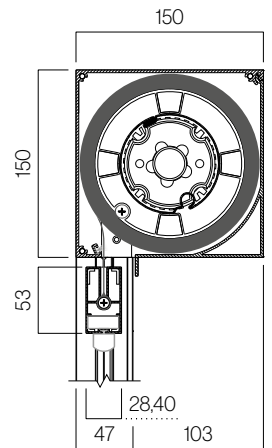

Wind Screen
Dante 150