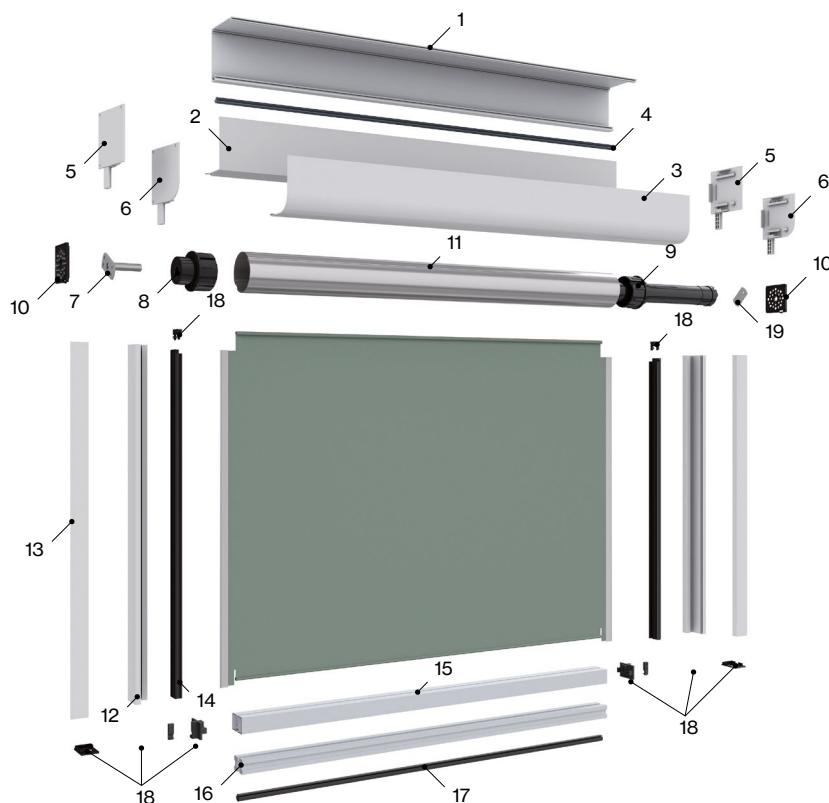

Características técnicas

024250 Wind Screen Dante & Grazia 105

Componentes

Nº	Cód.	Descrição	Nº	Cód.	Descrição
1	024122	Perfil da caixa ou gaveta 105 WS Dante-Grazia	11	022807	Tubo de enrolamento ø80
2	024124	Perfil registo 105 Wind Screen Dante	12	024125	Guia posterior 33,4 Wind Screen Dante-Grazia
3	024123	Perfil registo 105 Wind Screen Grazia	13	024126	Guia anterior Wind Screen Dante-Grazia
4	041068	Tapete Ref. : 69-1000	14	024179	Perfil guia de fecho 26x13,5 mm
5	024189	Conjunto tampa 105 Wind Screen Dante	15	024131	Terminal 33x28 Wind Screen Dante-Grazia
6	024191	Conjunto tampa 105 Wind Screen Grazia	16	030390	Placa para terminal 25x10 mm
7	024219	Suporte pivô 14 mm	17	024186	Borracha bolha 18x15
8	024228	Cápsula oca 14 mm Wind Screen Dante-Grazia	18	024202	Kit de terminal - guia Wind Screen Dante-Grazia
9	024227	Cápsula motor 50 Wind Screen Dante-Grazia	19	024237	Lugar calço RH
10	024199	Conjunto de placas tampas WS Dante-Grazia			

Classificação ao vento EN 13561:2004+A1:2008

Altura	Largura										
	1,50	1,75	2,00	2,25	2,50	2,75	3,00	3,25	3,50	3,75	4,00
1,50	5	5	5	5	5	5	5	5	5	5	5
1,75	5	5	5	5	5	5	5	5	5	5	5
2,00	5	5	5	5	5	5	5	5	5	5	5
2,25	5	5	5	5	5	5	5	5	5	5	5
2,50	5	5	5	5	5	5	5	5	5	5	5
2,75	5	5	5	5	5	5	5	5	5	5	5
3,00	5	5	5	5	5	5	5	5	5	5	5
3,25	5	5	5	5	5	5	5	5	5	5	5
3,50	5	5	5	5	5	5	5	5	5	5	5

Classe 5 ≈ 76 Km/h