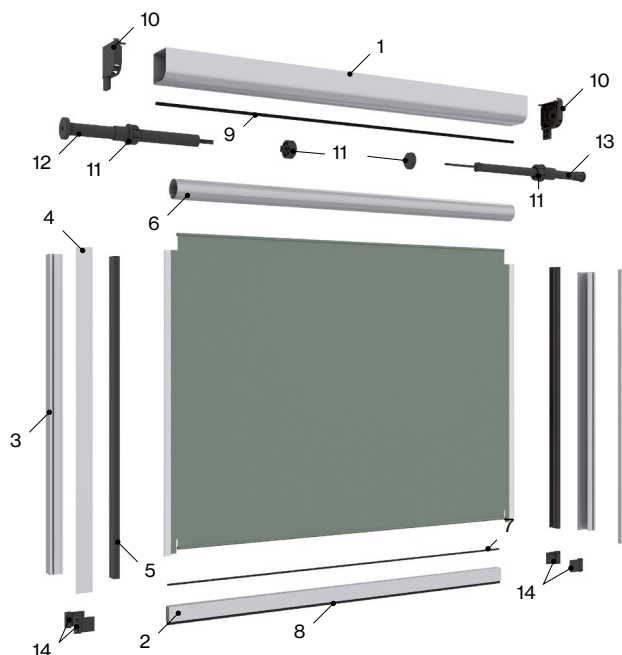

Système à moteur