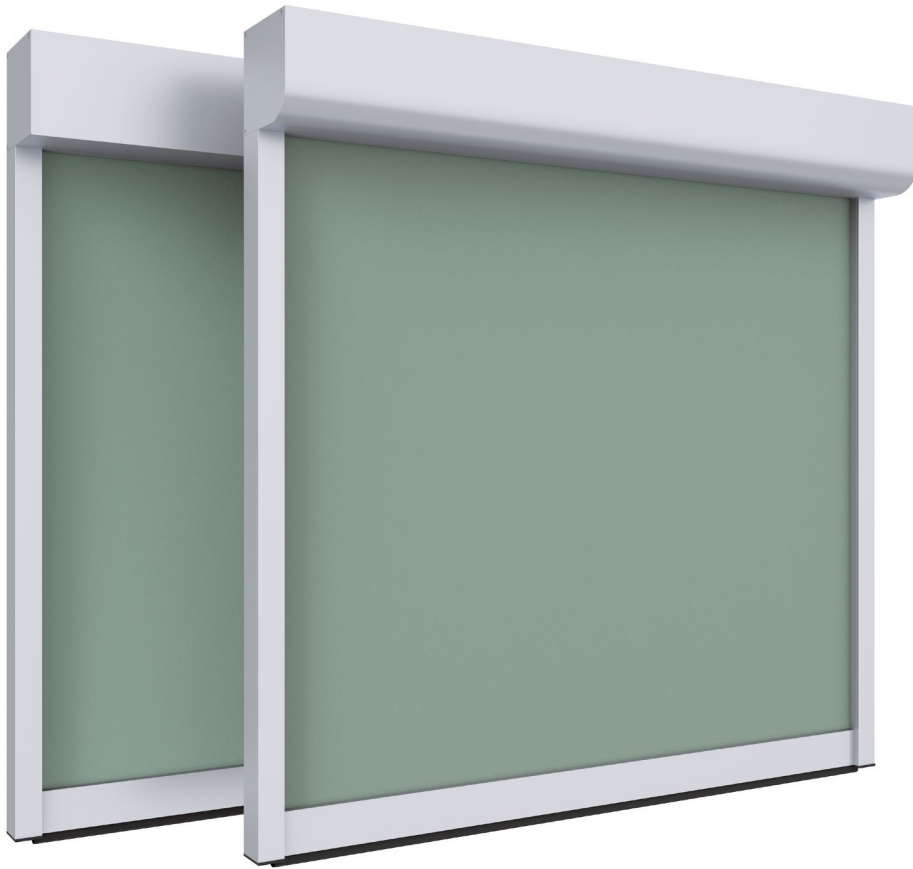

Caratteristiche tecniche

Wind Screen