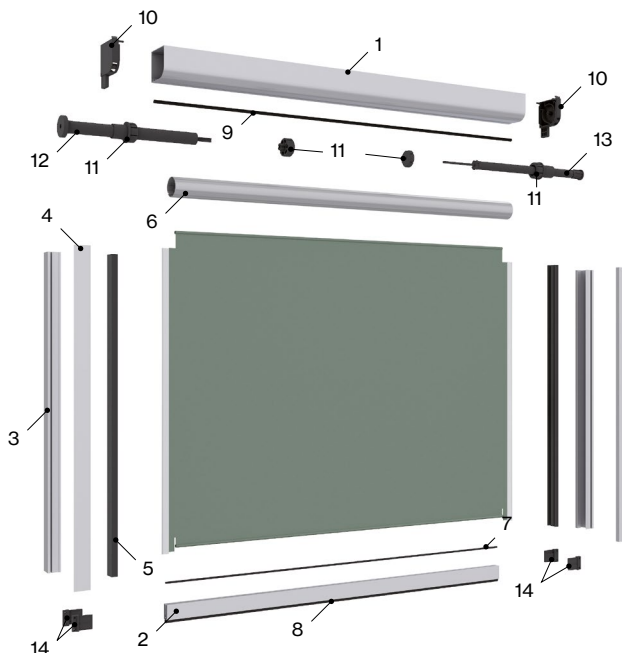

Sistema a motore