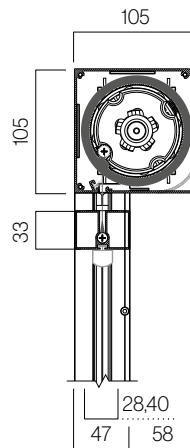

Wind Screen
Dante&Grazia 105