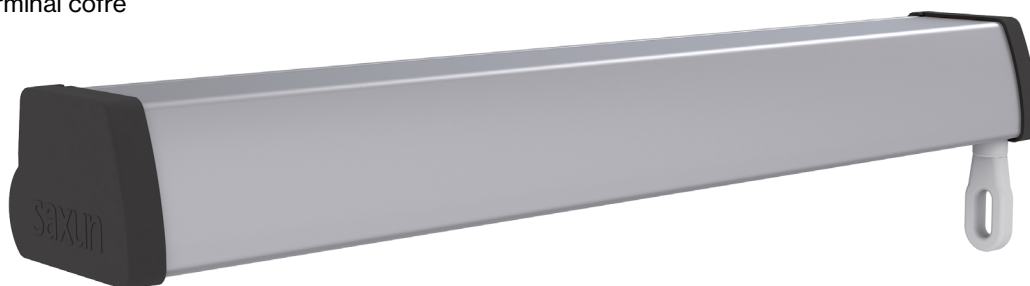

Características técnicas

024225 Terminal cofre

Compatibilidade

Toldos

Aura • Orus I • Orus II • Zeres I • Zeres II