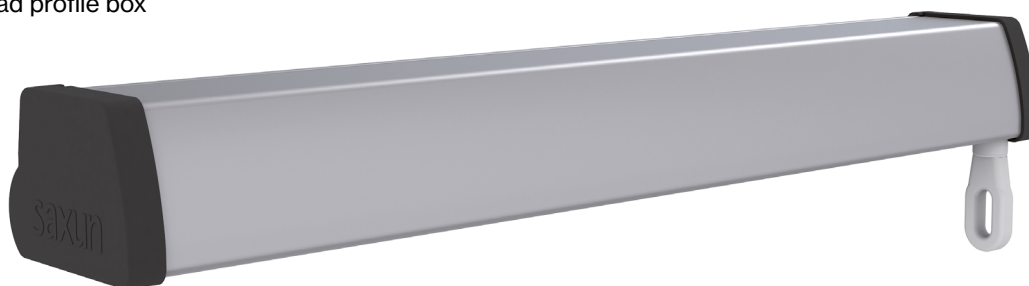

Technical characteristics

024225 Load profile box

Compatibility

Awnings

Aura • Orus I • Orus II • Zeres I • Zeres II