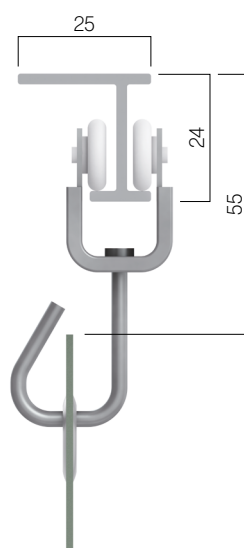

Balcón

Terraza

Forjado

Sujeción

Polea sobre perfil riel

Vista lateral

Características técnicas

Componentes

Components

N°	Code	Description
1	022064	Aluminium rail profile
2	022074	Pulley profile rail
3	022108	Strap with buckle for curtain
4	022310	Grommets ø20 mm
5	022089	Flap ring with sheet

Your world,
our universe.

Balcon

Terrasse

Forgé

Fixation

Poulie sur profil de rail

Vue latérale

Caractéristiques techniques

Éléments

N°	Réf.	Description
1	022064	Profil rail en aluminium
2	022074	Poulie profil rail
3	022108	Rideau sangle à boucle
4	022310	Œillet ø20 mm
5	022089	Anneau battant avec feuille

Votre monde,
notre univers.