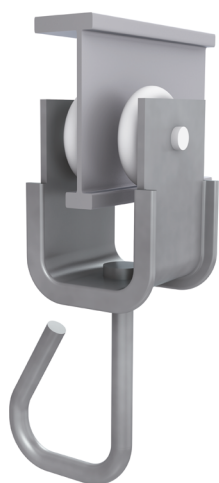

Balcón

Terraza

Forjado

Sujeción

Polea sobre perfil riel

Vista lateral

Características técnicas

Componentes

Balcon

Terrasse

Forgé

Fixation

Poulie sur profil de rail

Vue latérale

Caractéristiques techniques

Éléments

N°	Réf.	Description
1	022064	Profil rail en aluminium
2	022074	Poulie profil rail
3	022108	Rideau sangle à boucle
4	022310	Œillet ø20 mm
5	022089	Anneau battant avec feuille

Votre monde,
notre univers.