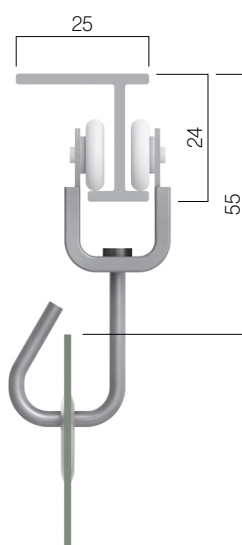

Balcón

Terraza

Forjado

Sujeción

Polea sobre perfil riel

Vista lateral

Características técnicas

Componentes

Balcony

Terrace

Wrought

Fixing

Pulley on profile rail

Side view

Measurements in mm.

Technical characteristics

Components

N°	Code	Description
1	022064	Aluminium rail profile
2	022074	Pulley profile rail
3	022108	Strap with buckle for curtain
4	022310	Grommets ø20 mm
5	022089	Flap ring with sheet

Your world,
our universe.

Balcon

Terrasse

Forgé

Fixation

Poulie sur profil de rail

Vue latérale

Caractéristiques techniques

Éléments