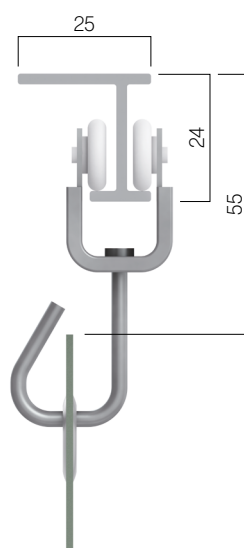

Balcón

Terraza

Forjado

Sujeción

Polea sobre perfil riel

Vista lateral

Características técnicas

Componentes

Nº	Cód.	Descripción
1	022064	Perfil riel aluminio
2	022074	Polea perfil riel
3	022108	Correa con hebilla para cortina
4	022310	Ollao ø20 mm
5	022089	Anilla abatible con chapa

Tu mundo,
nuestro universo.

Balcony

Terrace

Wrought

Fixing

Pulley on profile rail

Side view

Measurements in mm.

Technical characteristics

N°	Réf.	Description
1	022064	Profil rail en aluminium
2	022074	Poulie profil rail
3	022108	Rideau sangle à boucle
4	022310	Œillet ø20 mm
5	022089	Anneau battant avec feuille

Votre monde,
notre univers.