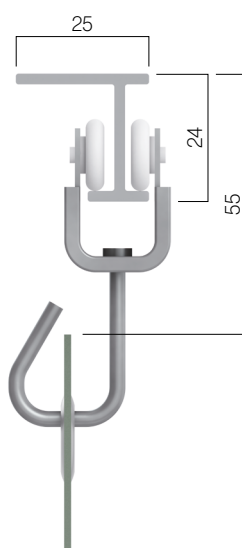

Balcón

Terraza

Forjado

Sujeción

Polea sobre perfil riel

Vista lateral

Características técnicas

Componentes

N°	Codice	Descrizione
1	022064	Profilo binario alluminio
2	022074	Puleggia profilo binario
3	022108	Correa con hebilla para cortina
4	022310	Ollao ø20 mm
5	022089	Anilla abatible con chapa

Il tuo mondo,
il nostro universo.

Varanda

Terraço

Forjado

Tipos de fixação

Polia sobre perfil trilho

Vista lateral

Características técnicas

Componentes

Nº	Cód.	Descrição
1	022064	Perfil trilho alumínio
2	022074	Polia perfil do trilho
3	022108	Correia com fivela para cortina
4	022310	Ilhós ø20 mm
5	022089	Anel dobrável com chapa

O seu mundo,
o nosso universo.