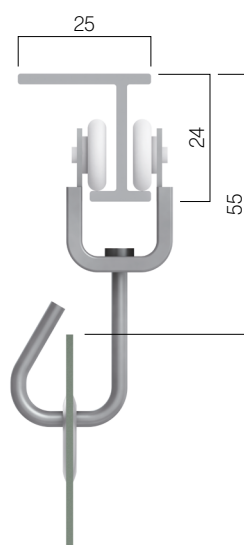

Balcon

Terrasse

Forgé

Fixation

Poulie sur profil de rail

Vue latérale

Caractéristiques techniques

Éléments

N°	Réf.	Description
1	022064	Profil rail en aluminium
2	022074	Poulie profil rail
3	022108	Rideau sangle à boucle
4	022310	Œillet ø20 mm
5	022089	Anneau battant avec feuille

Votre monde,
notre univers.

Balcone

Terrazzo

Forjado

Tipi di fissaggio

Puleggia su profilo rotaia

Vista laterale

Caratteristiche tecniche

Componenti

N°	Codice	Descrizione
1	022064	Profilo binario alluminio
2	022074	Puleggia profilo binario
3	022108	Correa con hebilla para cortina
4	022310	Ollao ø20 mm
5	022089	Anilla abatible con chapa

Il tuo mondo,
il nostro universo.