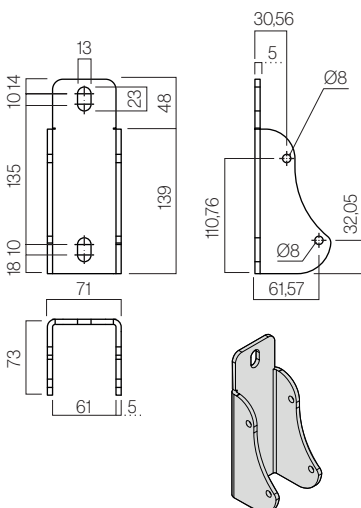

## Dettagli tecnici

Vista laterale

Vista superiore

## Supporti

Muro

Soffitto

Supporto guida regolabile

Misure in mm.