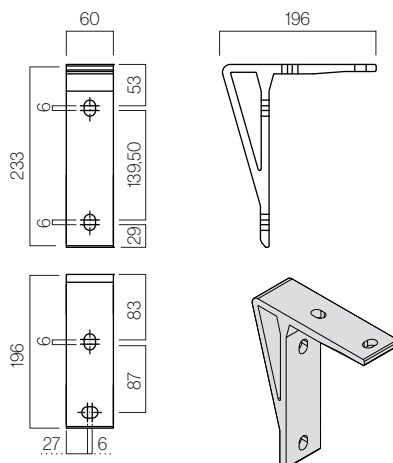

## Dettagli tecnici

Vista laterale

Vista superiore

## Supporti

Muro

Soffitto

Supporto guida regolabile

Misure in mm.