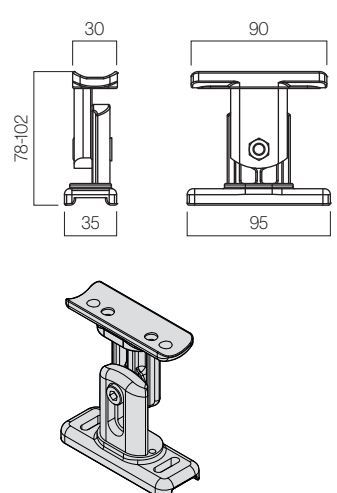

## Dettagli tecnici

Vista laterale

Vista superiore

## Supporti

Muro

Soffitto

Supporto guida regolabile

Misure in mm.

# Caratteristiche tecniche

Con guide e banchina