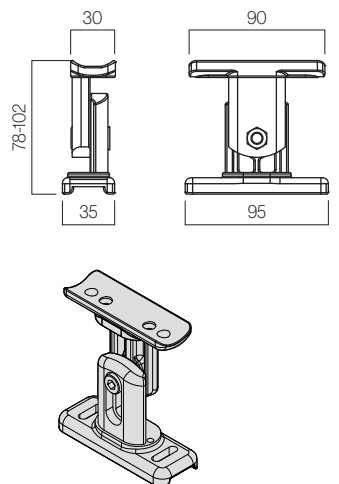

## Detalhes técnicos

Vista lateral

Vista superior

## Suportes

Parede

Teto

Suporte de guia regulável

Medidas em mm.

# Características técnicas

Com guias e mola