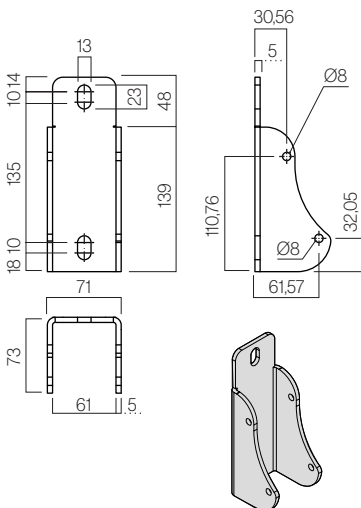

## Detalhes técnicos

Vista lateral

Vista superior

## Suportes

Parede

Teto

Suporte de guia regulável

Medidas em mm.