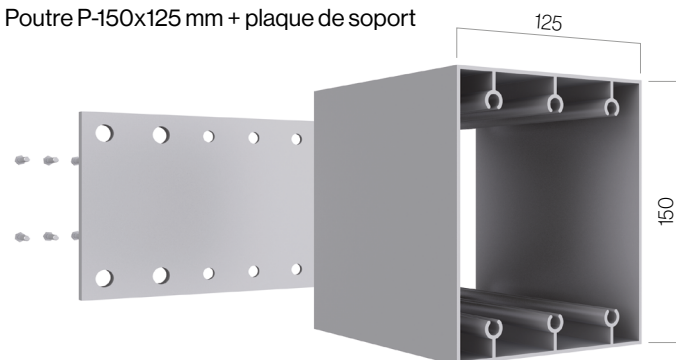

# Caractéristiques techniques

Fúlvia avec traverses

## Ensemble de fermeture latérale • Profiles

Profile de fermeture

Poutre P-150x125 mm

Poutre P-150x125 mm + plaque de support

Mesures en mm.

# Caractéristiques techniques