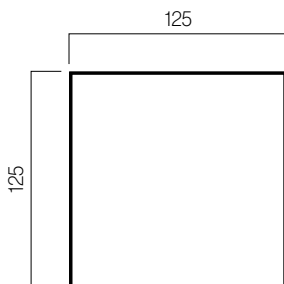

## Conjunto cerramiento lateral • Perfiles

Perfil cerramiento

Viga P-150x125 mm

Viga P-150x125 mm y placa soporte

Medidas en mm.

## Profili

Pilastro P-125x125 mm

Trave guida 125x125 mm

Trave P-150x125 mm

Medidas en mm.