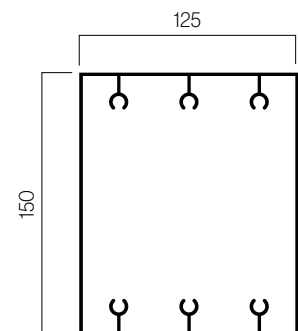

## Conjunto cerramiento lateral • Perfiles

Perfil cerramiento

Viga P-150x125 mm

Viga P-150x125 mm y placa soporte

Medidas en mm.

## Profili

Pilastro P-125x125 mm

Trave guida 125x125 mm

Trave P-150x125 mm

Medidas en mm.