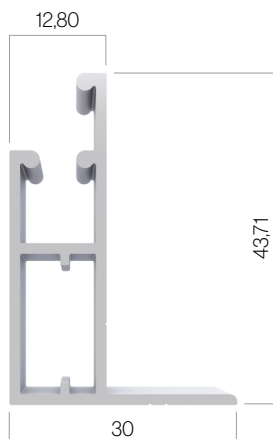

Conjunto de fechamento lateral • Perfis

Perfil fechamento