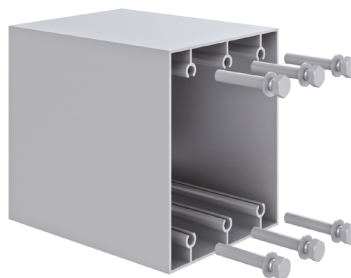

## Conjunto cerramiento lateral • Perfiles

Perfil cerramiento

Viga P-150x125 mm

Viga P-150x125 mm y placa soporte

Medidas en mm.