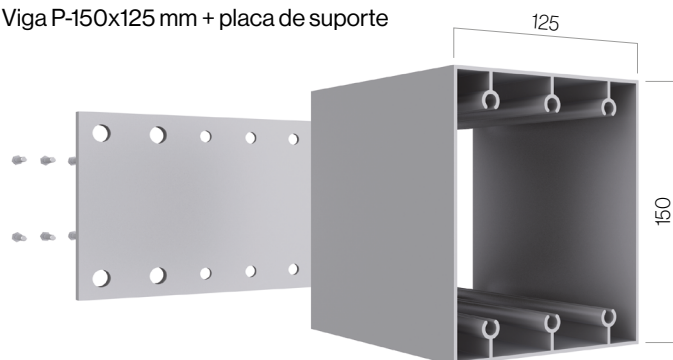

# Características técnicas

Fúlvia com travessa

## Conjunto de fechamento lateral • Perfis

Perfil fechamento

Viga P-150x125 mm

Viga P-150x125 mm + placa de suporte

Medidas em mm.