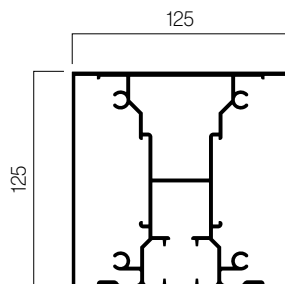

## Conjunto cerramiento lateral • Perfiles

Perfil cerramiento

Viga P-150x125 mm

Viga P-150x125 mm y placa soporte

Medidas en mm.

## Profili

Pilastro P-125x125 mm

Trave guida 125x125 mm

Trave P-150x125 mm

Medidas en mm.