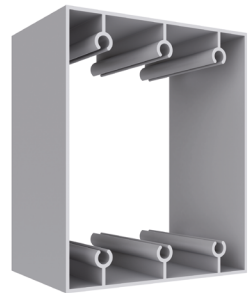

## Instalación

Terraza

Forjado

## Perfis

Coluna P-125x125 mm

Viga guia 125x125 mm

Viga P-150x125 mm

Medidas em mm.

# Características técnicas

Fúlvia com travessa