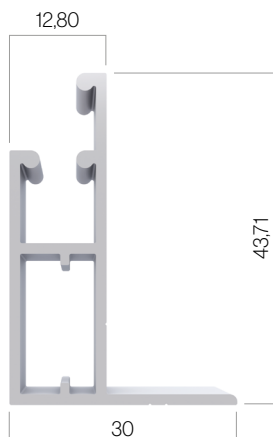

## Conjunto cerramiento lateral • Perfiles

Perfil cerramiento

Viga P-150x125 mm

Viga P-150x125 mm y placa soporte

Medidas en mm.

## Profili

Pilastro P-125x125 mm

Trave guida 125x125 mm

Trave P-150x125 mm

Medidas en mm.

# Caratteristiche tecniche

Fúlvia con la barra trasversale

Perfil cerramiento

## Insieme serraggio laterale • Profili

Profilo de serraggio

Trave P-150x125 mm

Trave P-150x125 mm + Piastra di supporto

Misure in mm.