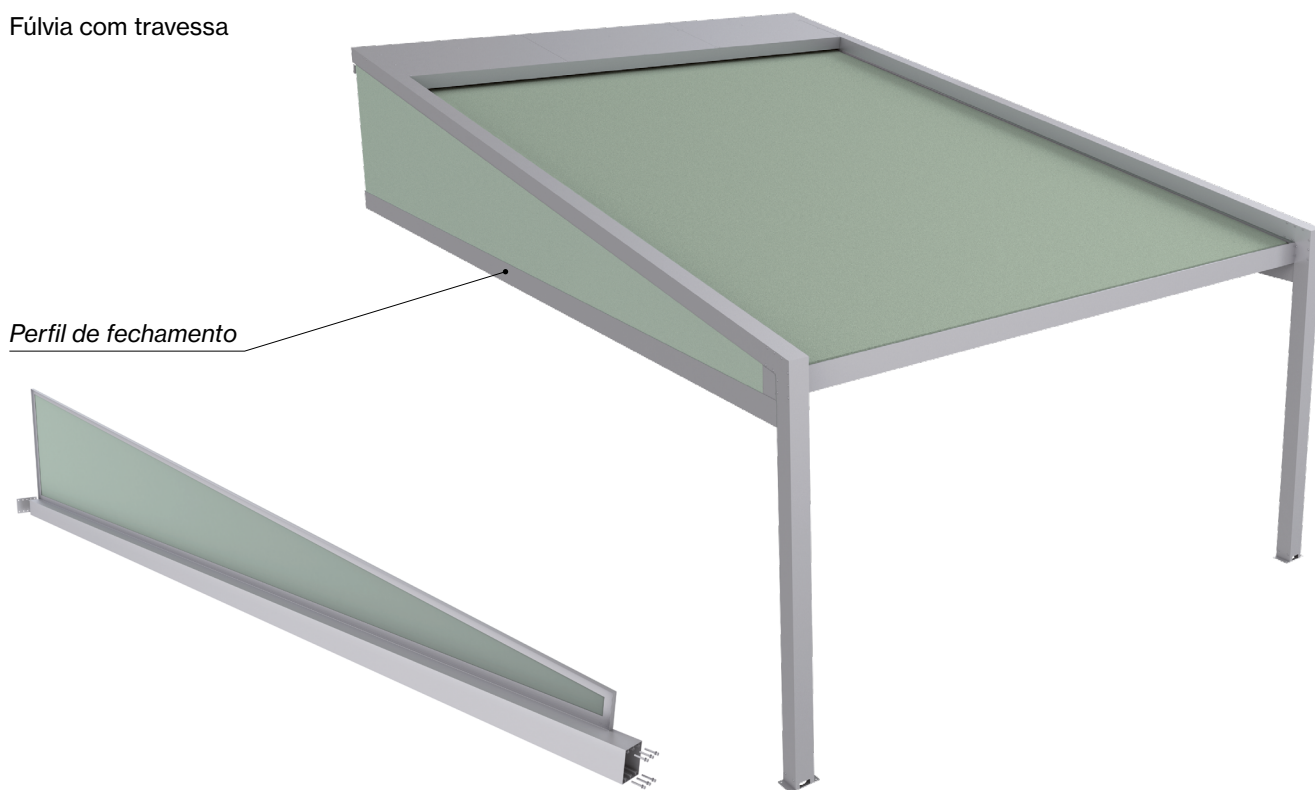

## Perfis

Coluna P-125x125 mm

Viga guia 125x125 mm

Viga P-150x125 mm

Medidas em mm.

# Características técnicas

Fúlvia com travessa