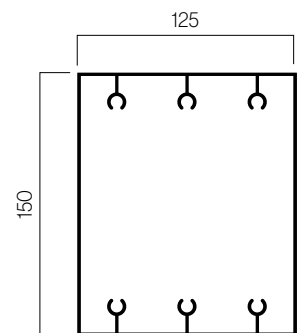

## Perfis

Coluna P-125x125 mm

Viga guia 125x125 mm

Viga P-150x125 mm

Medidas em mm.

# Características técnicas

Fúlvia com travessa