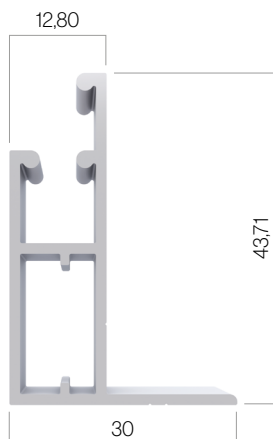

## Perfiles

Columna P-125x125 mm

Viga guía 125x125 mm

Viga guía P-150x125 mm

Medidas en mm.

# Características técnicas

Fúlvia con travesaño

Perfil cerramiento

## Conjunto cerramiento lateral • Perfiles

Perfil cerramiento

Viga P-150x125 mm

Viga P-150x125 mm y placa soporte

Medidas en mm.

## Side cover • Profiles

---

Cover profile

P-150x125 mm Beam

P-150x125 mm Beam + Support plate

Measurements in mm.

---