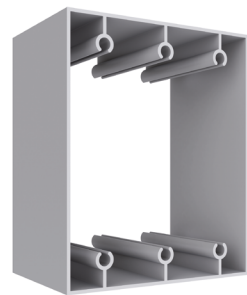

## Profili

Pilastro P-125x125 mm

Trave guida 125x125 mm

Trave P-150x125 mm

Medidas en mm.

# Caratteristiche tecniche

Fúlvia con la barra trasversale

Perfil cerramiento