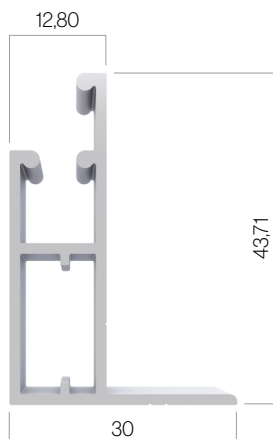

## Profils

Colonne P-125x125 mm

Poutre coulisse 125x125 mm

Poutre P-150x125 mm

Mesures en mm.

## Ensemble de fermeture latérale • Profiles

Profile de fermeture

Poutre P-150x125 mm

Poutre P-150x125 mm + plaque de support

Mesures en mm.