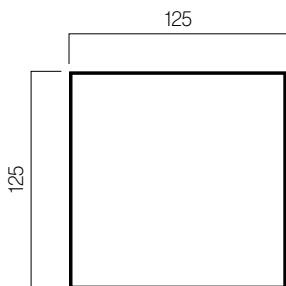

## Conjunto cerramiento lateral • Perfiles

Perfil cerramiento

Viga P-150x125 mm

Viga P-150x125 mm y placa soporte

Medidas en mm.

## Side cover • Profiles

---

Cover profile

P-150x125 mm Beam

P-150x125 mm Beam + Support plate

Measurements in mm.

---

## Profils

Colonne P-125x125 mm

Poutre coulisse 125x125 mm

Poutre P-150x125 mm

Mesures en mm.