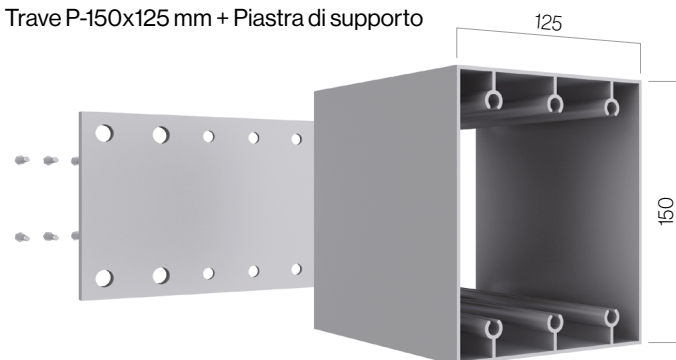

# Caratteristiche tecniche

Fúlvia con la barra trasversale

Perfil cerramiento

## Insieme serraggio laterale • Profili

Profilo de serraggio

Trave P-150x125 mm

Trave P-150x125 mm + Piastra di supporto

Misure in mm.

# Caratteristiche tecniche