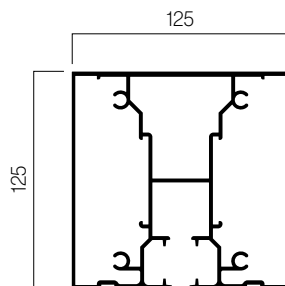

## Conjunto cerramiento lateral • Perfiles

Perfil cerramiento

Viga P-150x125 mm

Viga P-150x125 mm y placa soporte

Medidas en mm.

## Profils

Colonne P-125x125 mm

Poutre coulisse 125x125 mm

Poutre P-150x125 mm

Mesures en mm.