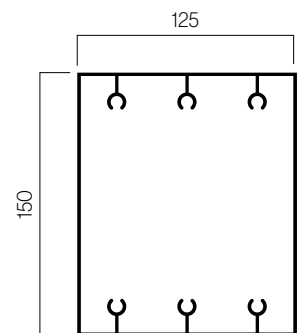

## Conjunto cerramiento lateral • Perfiles

Perfil cerramiento

Viga P-150x125 mm

Viga P-150x125 mm y placa soporte

Medidas en mm.

## Profils

Colonne P-125x125 mm

Poutre coulisse 125x125 mm

Poutre P-150x125 mm

Mesures en mm.