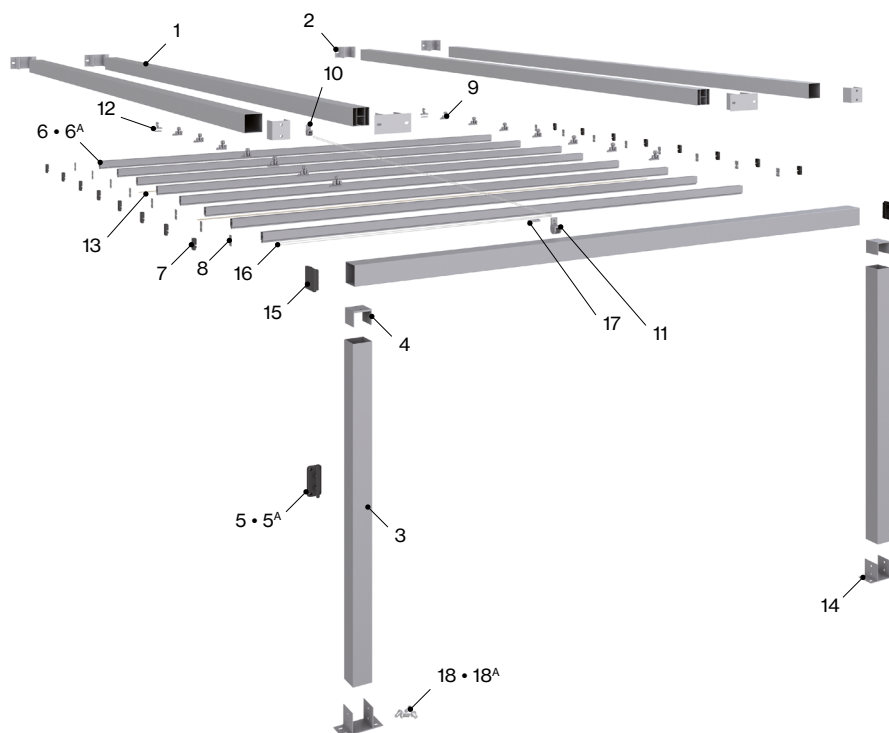

Caractéristiques techniques

024752 Aneas 80x80 avec encadrement de renfort

Éléments

N°	Réf.	Description	N°	Réf.	Description
1	024647	Profil coulisse 80x80 mm	10	022084	Poulie simple
2	024679	Support coulisse 80x80 avec trous	11	022593	Poulie double
3	024646	Tube 80x80x2 mm	12	022581	Attache finale
4	024681	Épissure de support interne 80x80	13	024608	Diffuseur LED 14,3x3,5 PC Opal
5	022129	Attache cordon Pergola Aneas	14	024682	Support pied 80x80 avec trous
5^A	022262	Attache métallique Pergola Aneas	15	024685	Embout tube 80x80
6	024624	Profil porte toile double Aneas	16	022128	Rouleau de corde pour store
6^A	024623	Profil porte toile double Aneas LED	17	022111	Bride pince cordon
7	024669	Embout extérieur porte toile double Aneas	18	024691	Kit vis pour support Aneas 80x80
8	024638	Embout intérieur porte toile Aneas	18^A	024692	Kit vis pour support moteur Aneas 80x80
9	022379	Poulie pour cordon en nylon renforcé avec roulement	19	022128	Rouleau de corde pour store

Classement résistance au vent EN 13561:2004+a1:2008

Avancée bras	Largeur																
	2 Coulisses													3 Coulisses			
	2,00	2,25	2,50	2,75	3,00	3,25	3,50	3,75	4,00	4,25	4,50	4,75	5,00	5,50	6,00	6,50	7,00
2,00	3	3	3	3	3	3	3	3	3	3	3	3	3	2	2	2	2
2,50	3	3	3	3	3	3	3	3	3	3	3	3	3	2	2	2	2
3,00	3	3	3	3	3	3	3	3	3	3	3	3	3	2	2	2	2
3,50	3	3	3	3	3	3	3	3	3	3	3	3	3	2	2	2	2
4,00	3	3	3	3	3	3	3	3	3	3	3	3	3	2	2	2	2
4,50	3	3	3	3	3	3	3	3	3	3	3	3	3	2	2	2	2
5,00	3	3	3	3	3	3	3	3	3	3	3	3	3	2	2	2	2
5,50	2	2	2	2	2	2	2	2	2	2	2	2	2	1	1	1	1
6,00	2	2	2	2	2	2	2	2	2	2	2	2	2	1	1	1	1
6,50	2	2	2	2	2	2	2	2	2	2	2	2	2	1	1	1	1
7,00	2	2	2	2	2	2	2	2	2	2	2	2	2	1	1	1	1

Classe 1 ≈ 29 Km/h   Classe 2 ≈ 38 Km/h   Classe 3 ≈ 48 Km/h