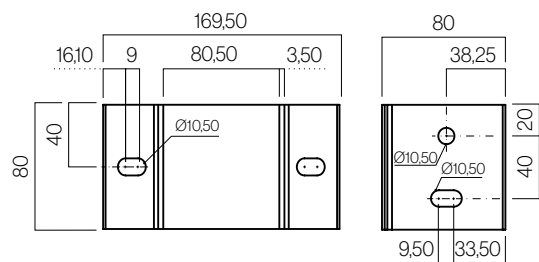

Parede

Medidas em mm.

Características técnicas

024750 Aneas 80x80 entre paredes

Componentes

Nº	Cód.	Descrição	Nº	Cód.	Descrição
1	024647	Perfil Guia 80x80 mm	8	022084	Carrinho simples
2	024679	Suporte de guia 80x80 com furos	9	022593	Carrinho Duplo
3	024624	Perfil vara dupla Aneas	10	022581	Conjunto de ganchos final
3 ^A	024623	Perfil vara dupla Aneas LED	11	022129	Atador de cordas plástico toldo Aneas
4	024608	Difusor LED 14,3x3,5 PC Opal	11 ^A	022262	Atador de cordas metálico toldo Aneas
5	024638	Tampa interior vara dupla Aneas	12	022111	Flange com pisador de cordas
6	024669	Tampa exterior vara dupla Aneas	13	024691	Kit de parafusos para suporte Aneas 80x80
7	022379	Polia de flange de nylon reforçada com rolamentos	13 ^A	024692	Kit de parafusos para suporte motor Aneas 80x80
			14	022128	Rolo de corda para toldo