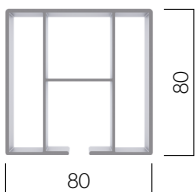

Profilo

Profilo guida