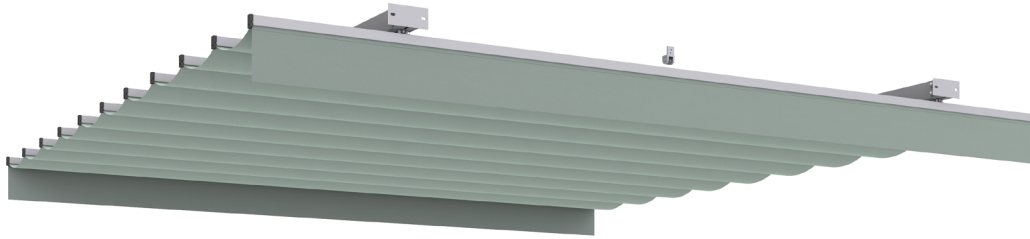

Caratteristiche tecniche

Aneas 80x80 muro/muro