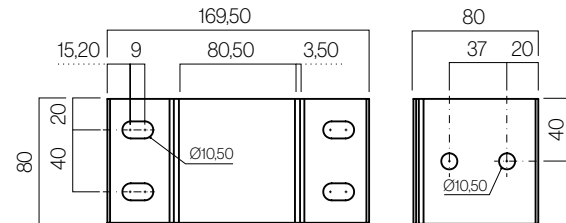

Perfis

Perfil guia

Solo