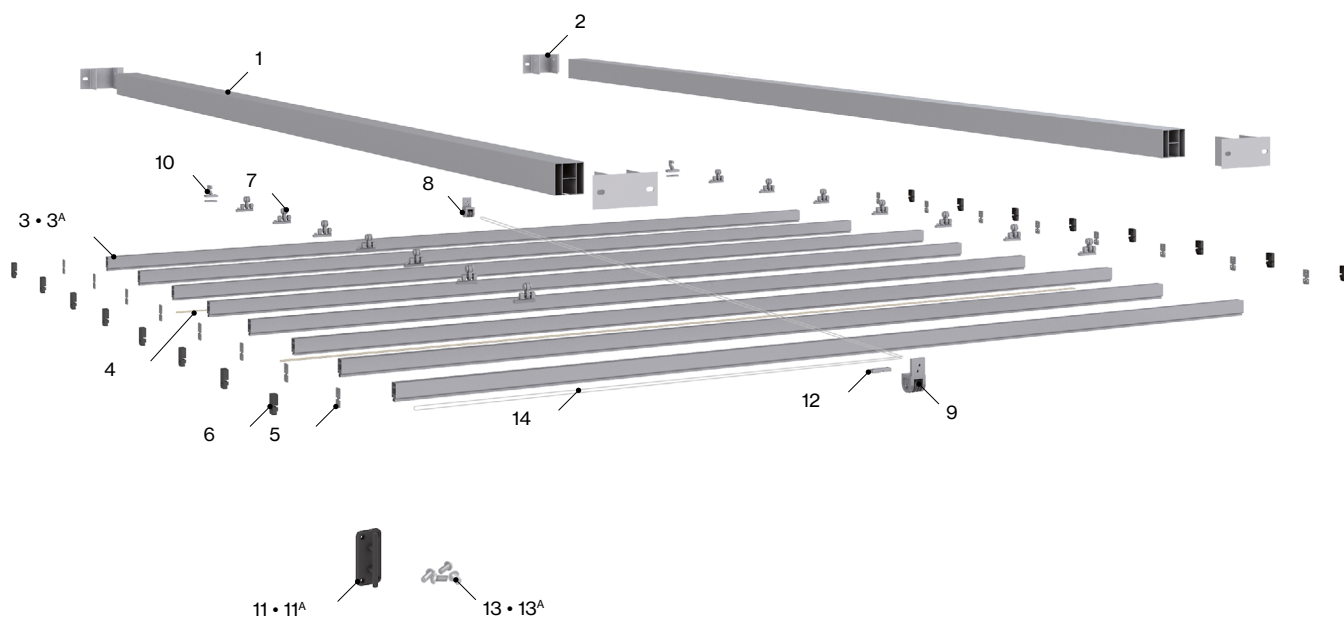

Medidas en mm.

Características técnicas

024750 Aneas 80x80 entre paredes

Componentes

Nº	Cód.	Descripción	Nº	Cód.	Descripción
1	024647	Perfil Guía 80x80 mm	9	022593	Carrucha doble
2	024679	Soporte guía 80x80 con taladros	10	022581	Conjunto gancho final
3	024624	Perfil palillo doble Aneas	11	022129	Atacuerda plástico toldo Aneas
3 ^A	024623	Perfil palillo doble Aneas LED	11 ^A	022262	Atacuerda metálico toldo Aneas
4	024608	Difusor LED 14,3x3,5 PC Opal	12	022111	Brida con pisacuerdas
5	024638	Tapa interior palillo doble Aneas	13	024691	Kit de tornillos para soporte Aneas 80x80
6	024669	Tapa exterior palillo doble Aneas	13 ^A	024692	Kit de tornillos para soporte motor Aneas 80x80
7	022379	Polea brida de nylon reforzada con rodamientos	14	022128	Rollo de cuerda para toldo
8	022084	Carrucha simple			

Profilo strutturale

Muro

Misure in mm.

Caratteristiche tecniche

024750 Aneas 80x80 muro/muro

N°	Codice	Descrizione	N°	Codice	Descrizione
1	024647	Profilo guida 80x80 mm	9	022593	Carrucola doppia
2	024679	Supporto guida 80x80 con fori di fissaggio	10	022581	Kit gancio terminale
3	024624	Profilo doppio Aneas	11	022129	Ferma_cordone di plastica toldo Aneas
3 ^A	024623	Profilo doppio Aneas LED	11 ^A	022262	Ferma_cordone di metallica toldo Aneas
4	024608	Diffusore LED 14,3x3,5 PC Opal	12	022111	Piastrina ferma-cordone
5	024638	Tappo interno profilo doppio Aneas	13	024691	Kit de tornillos para soporte Aneas 80x80
6	024669	Tappo esterno profilo doppio Aneas	13 ^A	024692	Kit de tornillos para soporte motor Aneas 80x80
7	022379	Polea brida nylon reforzada con rodamientos	14	022128	Corda per tenda da sole
8	022084	Carrucola semplice			