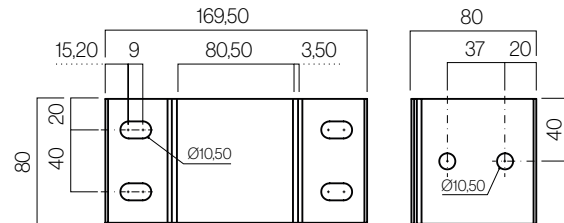

Aneas 80x80 entre murs

Aneas 80x80 sans encadrement de renfort

Aneas 80x80 avec encadrement de renfort

Type de manoeuvre

-  Motorisé
-  Automatisé
-  Manuel

Installation

-  Terrasse
-  Forgé

Profils

Profil coulisse

Supports

Sol

Profil structurel

Mur

Mesures en mm.

Caractéristiques techniques

024750 Aneas 80x80 entre murs