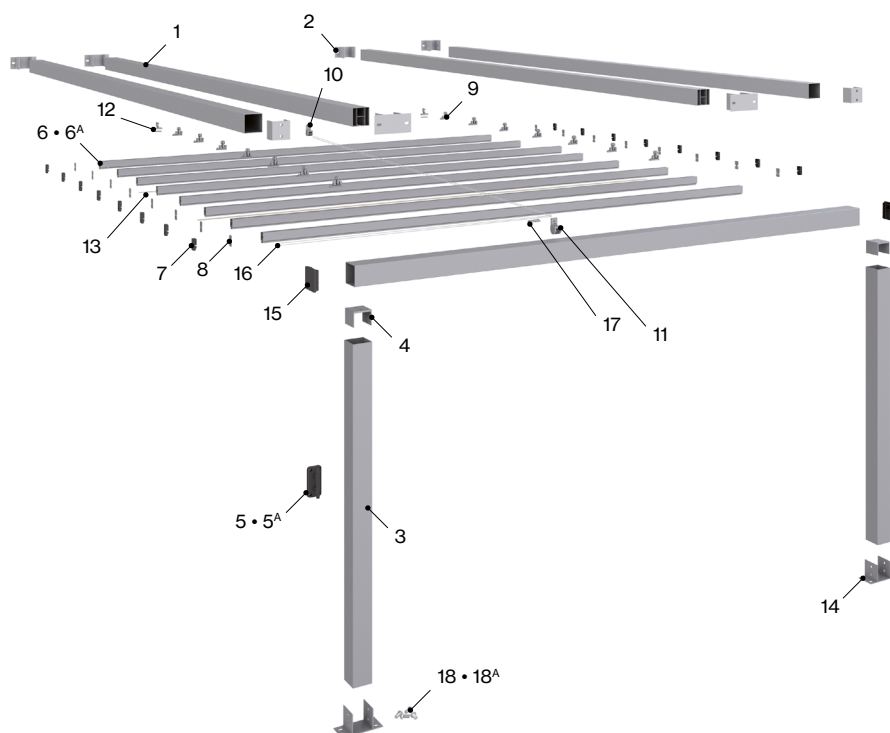

Technical characteristics

024752 Patio cover with crossbar Aneas 80x80

Components

Nº	Code	Description	Nº	Code	Description
1	024647	Guide profile 80x80 mm	10	022084	Simple pulley
2	024679	Guide bracket 80x80 with drills	11	022593	Double pulley
3	024646	Tube 80x80x2 mm	12	022581	End hook kit
4	024681	Internal support splice 80x80	13	024608	Diffuser LED 14.3x3.5 PC Opal
5	022129	Wall cleat for string plastic Aneas	14	024682	Floor bracket 80x80 with drills
5^A	022262	Wall cleat for string metallic Aneas	15	024685	80x80 cap tube
6	024624	Double pole cover profile Aneas	16	022128	Rope for awning
6^A	024623	Double pole cover profile Aneas LED	17	022111	Flange with string
7	024669	Outer cover double pole cover Aneas	18	024691	Screw kit for bracket Aneas 80x80
8	024638	Inside cover double pole cover Aneas	18^A	024692	Screw kit for motor bracket Aneas 80x80
9	022379	Reinforced nylon flange pulley with bearings			

Wind resistance EN 13561:2004+A1:2008

Width

Projection	2 Guides													3 Guides			
	2.00	2.25	2.50	2.75	3.00	3.25	3.50	3.75	4.00	4.25	4.50	4.75	5.00	5.50	6.00	6.50	7.00
2.00	3	3	3	3	3	3	3	3	3	3	3	3	3	2	2	2	2
2.50	3	3	3	3	3	3	3	3	3	3	3	3	3	2	2	2	2
3.00	3	3	3	3	3	3	3	3	3	3	3	3	3	2	2	2	2
3.50	3	3	3	3	3	3	3	3	3	3	3	3	3	2	2	2	2
4.00	3	3	3	3	3	3	3	3	3	3	3	3	3	2	2	2	2
4.50	3	3	3	3	3	3	3	3	3	3	3	3	3	2	2	2	2
5.00	3	3	3	3	3	3	3	3	3	3	3	3	3	2	2	2	2
5.50	2	2	2	2	2	2	2	2	2	2	2	2	2	1	1	1	1
6.00	2	2	2	2	2	2	2	2	2	2	2	2	2	1	1	1	1
6.50	2	2	2	2	2	2	2	2	2	2	2	2	2	1	1	1	1
7.00	2	2	2	2	2	2	2	2	2	2	2	2	2	1	1	1	1

Class 1 ≈ 29 Km/h

Class 2 ≈ 38 Km/h

Class 3 ≈ 48 Km/h