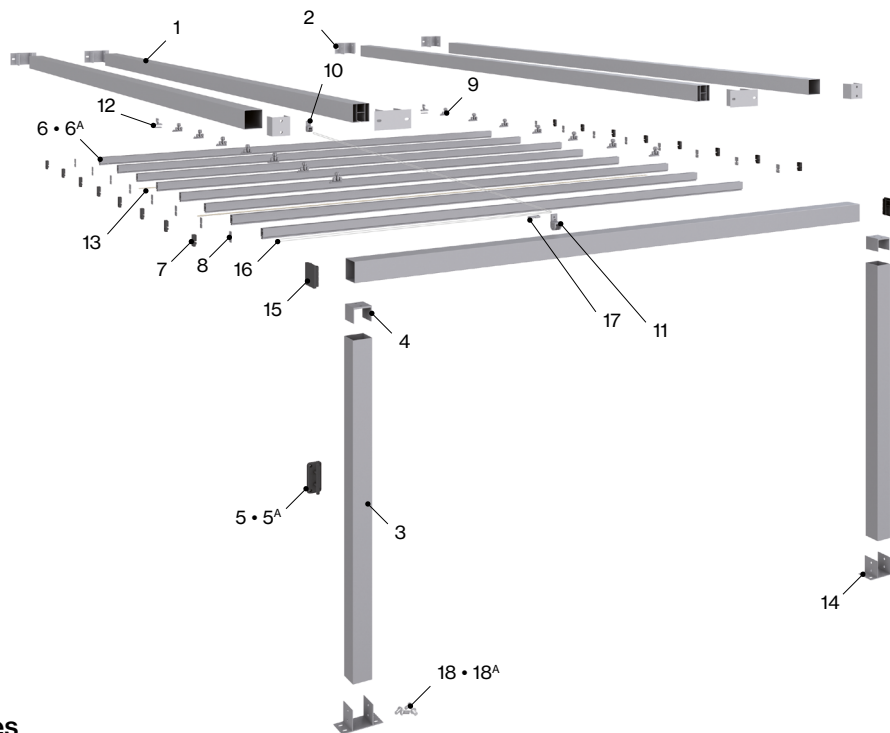

Caratteristiche tecniche

024752 Aneas 80x80 - 2 portineria con longheroni

Componentes

Nº	Cód.	Descripción	Nº	Cód.	Descripción
1	024647	Profilo guida 80x80 mm	10	022084	Carrucola semplice
2	024679	Supporto guida 80x80 con fori di fissaggio	11	022593	Carrucola doppia
3	024646	Tubo strutturale 80x80x2 mm	12	022581	Kit gancio terminale
4	024681	Giuntura supporto interno 80x80	13	024608	Diffusore LED 14,3x3,5 PC Opal
5	022129	Ferma cordone di plastica tenda da sole Aneas	14	024682	Supporto inferiore 80x80 con fori di fissaggio
5^A	022262	Ferma cordone di metallica tenda da sole Aneas	15	024685	Tappo tube 80x80
6	024624	Profilo doppio Aneas	16	022128	Corda per tenda da sole
6^A	024623	Profilo doppio Aneas LED	17	022111	Piastrina ferma-cordone
7	024669	Tappo esterno profilo doppio Aneas	18	024691	Kit di viti per supporto Aneas 80x80
8	024638	Tappo interno profilo doppio Aneas	18^A	024692	Kit di viti per supporto motore Aneas 80x80
9	022379	Carrucola flangia in nylon rinforzato con cuscinetti			

Resistenza al vento EN 13561:2004+A1:2008

Sporgenza bracci	Larghezza																
	2 Guide													3 Guide			
	2,00	2,25	2,50	2,75	3,00	3,25	3,50	3,75	4,00	4,25	4,50	4,75	5,00	5,50	6,00	6,50	7,00
2,00	3	3	3	3	3	3	3	3	3	3	3	3	3	2	2	2	2
2,50	3	3	3	3	3	3	3	3	3	3	3	3	3	2	2	2	2
3,00	3	3	3	3	3	3	3	3	3	3	3	3	3	2	2	2	2
3,50	3	3	3	3	3	3	3	3	3	3	3	3	3	2	2	2	2
4,00	3	3	3	3	3	3	3	3	3	3	3	3	3	2	2	2	2
4,50	3	3	3	3	3	3	3	3	3	3	3	3	3	2	2	2	2
5,00	3	3	3	3	3	3	3	3	3	3	3	3	3	2	2	2	2
5,50	2	2	2	2	2	2	2	2	2	2	2	2	2	1	1	1	1
6,00	2	2	2	2	2	2	2	2	2	2	2	2	2	1	1	1	1
6,50	2	2	2	2	2	2	2	2	2	2	2	2	2	1	1	1	1
7,00	2	2	2	2	2	2	2	2	2	2	2	2	2	1	1	1	1

Classi 1 ≈ 29 Km/h   Classi 2 ≈ 38 Km/h   Classi 3 ≈ 48 Km/h