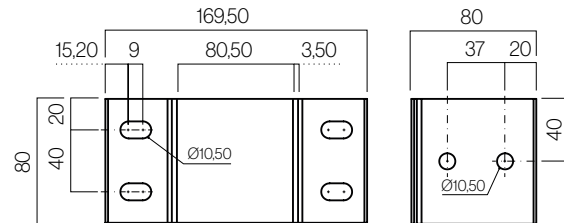

Perfiles

Perfil guía

Suelo