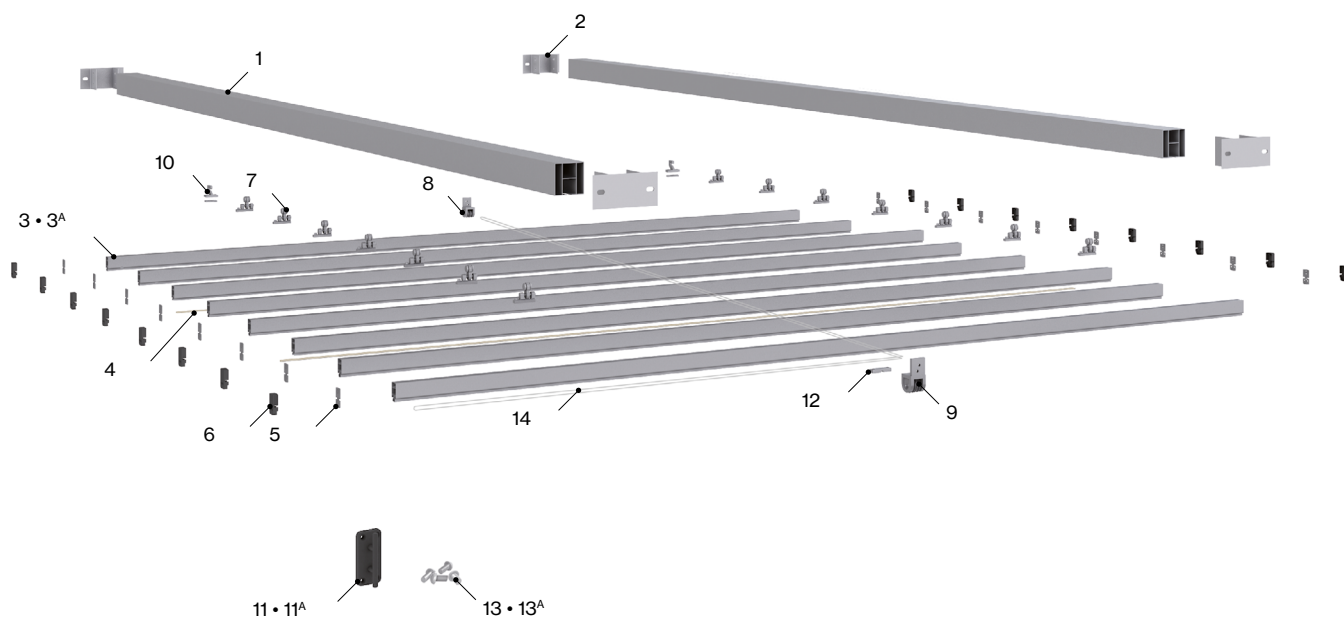

Accionamento

-  Motorizado
-  Automatizado
-  Manual

Instalação

-  Terraço
-  Forjado

Perfis

Perfil guia

Solo

Perfil estrutural

Parede

Medidas em mm.

Características técnicas

024750 Aneas 80x80 entre paredes

Componentes

Nº	Cód.	Descrição	Nº	Cód.	Descrição
1	024647	Perfil Guia 80x80 mm	8	022084	Carrinho simples
2	024679	Suporte de guia 80x80 com furos	9	022593	Carrinho Duplo
3	024624	Perfil vara dupla Aneas	10	022581	Conjunto de ganchos final
3 ^A	024623	Perfil vara dupla Aneas LED	11	022129	Atador de cordas plástico toldo Aneas
4	024608	Difusor LED 14,3x3,5 PC Opal	11 ^A	022262	Atador de cordas metálico toldo Aneas
5	024638	Tampa interior vara dupla Aneas	12	022111	Flange com pisador de cordas
6	024669	Tampa exterior vara dupla Aneas	13	024691	Kit de parafusos para suporte Aneas 80x80
7	022379	Polia de flange de nylon reforçada com rolamentos	13 ^A	024692	Kit de parafusos para suporte motor Aneas 80x80
			14	022128	Rolo de corda para toldo