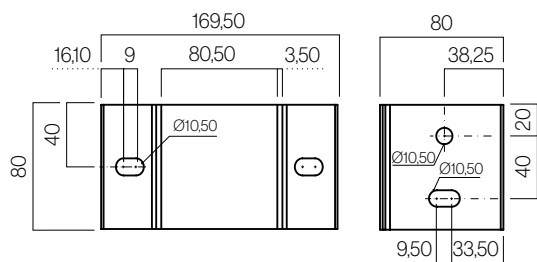

— Ficha técnica

Aneas 80x80

- ES
- EN
- FR
- IT
- PT

Características técnicas

Aneas 80x80 entre paredes

Aneas 80x80 portería sin largueros

Aneas 80x80 portería con largueros

Accionamiento

Medidas en mm.

Características técnicas

024750 Aneas 80x80 entre paredes

Componentes

Nº	Cód.	Descripción	Nº	Cód.	Descripción
1	024647	Perfil Guía 80x80 mm	9	022593	Carrucha doble
2	024679	Soporte guía 80x80 con taladros	10	022581	Conjunto gancho final
3	024624	Perfil palillo doble Aneas	11	022129	Atacuerda plástico toldo Aneas
3 ^A	024623	Perfil palillo doble Aneas LED	11 ^A	022262	Atacuerda metálico toldo Aneas
4	024608	Difusor LED 14,3x3,5 PC Opal	12	022111	Brida con pisacuerdas
5	024638	Tapa interior palillo doble Aneas	13	024691	Kit de tornillos para soporte Aneas 80x80
6	024669	Tapa exterior palillo doble Aneas	13 ^A	024692	Kit de tornillos para soporte motor Aneas 80x80
7	022379	Polea brida de nylon reforzada con rodamientos	14	022128	Rollo de cuerda para toldo
8	022084	Carrucha simple			