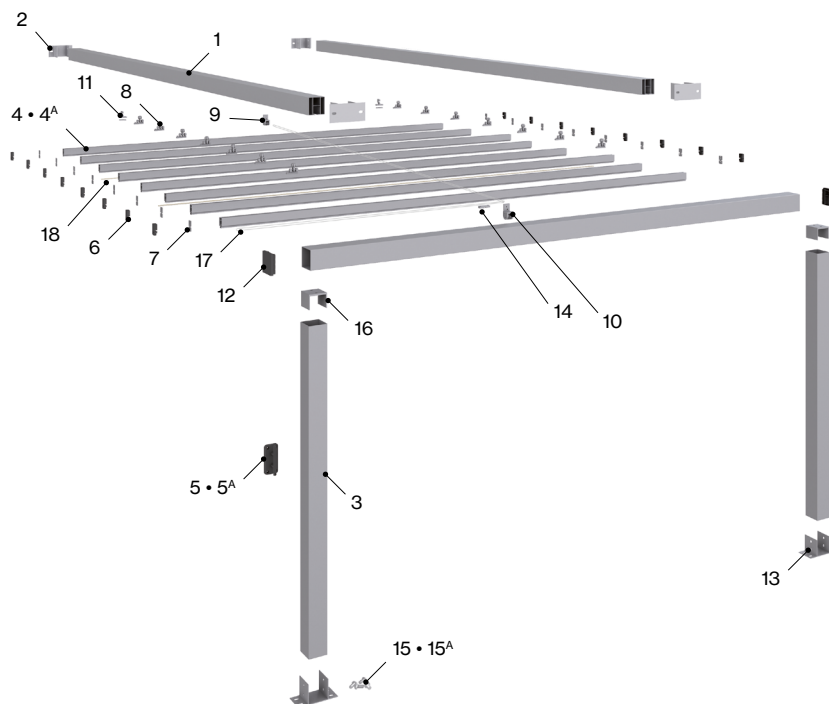

Technical characteristics

024751 Patio cover without crossbar Aneas 80x80

Components

Nº	Code	Description	Nº	Code	Description
1	024647	Guide profile 80x80 mm	10	022593	Double pulley
2	024679	Guide bracket 80x80 with drills	11	022581	End hook kit
3	024646	Tube 80x80x2 mm	12	024685	Tube cap 80x80
4	024624	Double pole cover profile Aneas	13	024682	Floor bracket 80x80 with drills
4^A	024623	Double pole cover profile Aneas LED	14	022111	Flange with string
5	022129	Wall cleat for string plastic Aneas	15	024691	Screw kit for bracket Aneas 80x80
5^A	022262	Wall cleat for string metallic Aneas	15^A	024692	Screw kit for motor bracket Aneas 80x80
6	024669	Outer cover double pole cover Aneas	16	024681	Internal support splice 80x80
7	024638	Inside cover double pole cover Aneas	17	022128	Rope for awning
8	022379	Reinforced nylon flange pulley with bearings	18	024608	Diffuser LED 14.3x3.5 PC Opal
9	022084	Simple pulley			

Wind resistance EN 13561:2004+A1:2008

Projection	Width																
	2 Guides												3 Guides				
	2.00	2.25	2.50	2.75	3.00	3.25	3.50	3.75	4.00	4.25	4.50	4.75	5.00	5.50	6.00	6.50	7.00
2.00	3	3	3	3	3	3	3	3	3	3	3	3	3	2	2	2	2
2.50	3	3	3	3	3	3	3	3	3	3	3	3	3	2	2	2	2
3.00	3	3	3	3	3	3	3	3	3	3	3	3	3	2	2	2	2
3.50	3	3	3	3	3	3	3	3	3	3	3	3	3	2	2	2	2
4.00	3	3	3	3	3	3	3	3	3	3	3	3	3	2	2	2	2
4.50	3	3	3	3	3	3	3	3	3	3	3	3	3	2	2	2	2
5.00	3	3	3	3	3	3	3	3	3	3	3	3	3	2	2	2	2
5.50	2	2	2	2	2	2	2	2	2	2	2	2	2	1	1	1	1
6.00	2	2	2	2	2	2	2	2	2	2	2	2	2	1	1	1	1
6.50	2	2	2	2	2	2	2	2	2	2	2	2	2	1	1	1	1
7.00	2	2	2	2	2	2	2	2	2	2	2	2	2	1	1	1	1

Class 1 ≈ 29 Km/h   Class 2 ≈ 38 Km/h   Class 3 ≈ 48 Km/h