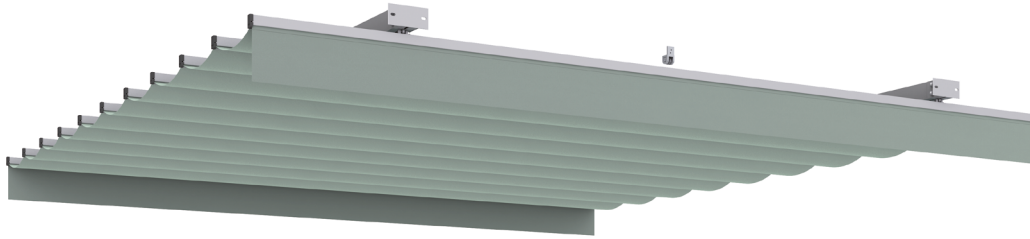

— Ficha técnica

Aneas 80x80

- ES
- EN
- FR
- IT
- PT

Características técnicas

Aneas 80x80 entre paredes

Aneas 80x80 portería sin largueros

Aneas 80x80 portería con largueros

Accionamiento

-  Motorizado
-  Automatizado
-  Manual

Instalación

-  Terraza
-  Forjado

Perfiles

Perfil guía

Suelo

Perfil estructural

Pared

Medidas en mm.

Características técnicas

024750 Aneas 80x80 entre paredes

Componentes

Nº	Cód.	Descripción	Nº	Cód.	Descripción
1	024647	Perfil Guía 80x80 mm	9	022593	Carrucha doble
2	024679	Soporte guía 80x80 con taladros	10	022581	Conjunto gancho final
3	024624	Perfil palillo doble Aneas	11	022129	Atacuerda plástico toldo Aneas
3 ^A	024623	Perfil palillo doble Aneas LED	11 ^A	022262	Atacuerda metálico toldo Aneas
4	024608	Difusor LED 14,3x3,5 PC Opal	12	022111	Brida con pisacuerdas
5	024638	Tapa interior palillo doble Aneas	13	024691	Kit de tornillos para soporte Aneas 80x80
6	024669	Tapa exterior palillo doble Aneas	13 ^A	024692	Kit de tornillos para soporte motor Aneas 80x80
7	022379	Polea brida de nylon reforzada con rodamientos	14	022128	Rollo de cuerda para toldo
8	022084	Carrucha simple			