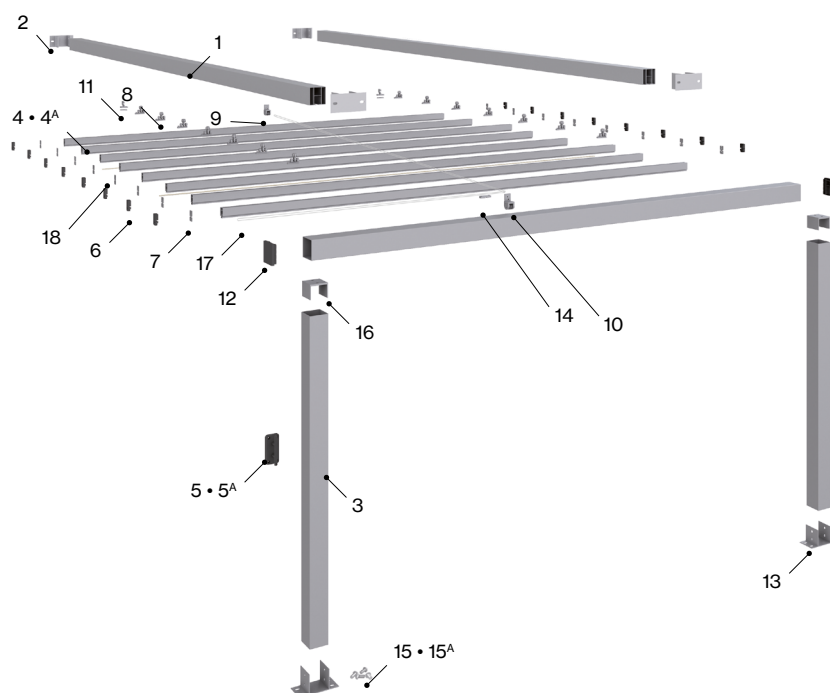

Caractéristiques techniques

024751 Aneas 80x80 sans encadrement de renfort

Éléments

N°	Réf.	Description	N°	Réf.	Description
1	024647	Profil coulisse 80x80 mm	10	022593	Poulie double
2	024679	Support coulisse 80x80 avec trous	11	022581	Attache finale
3	024646	Tube 80x80x2 mm	12	024685	Embout tube 80X80
4	024624	Profil porte toile double Aneas	13	024682	Support pied 80x80 avec trous
4^A	024623	Profil porte toile double Aneas LED	14	022111	Bride pince cordon
5	022129	Attache cordon Pergola Aneas	15	024691	Kit vis pour support Aneas 80x80
5^A	022262	Attache métallique Pergola Aneas	15^A	024692	Kit vis pour support moteur Aneas 80x80
6	024669	Embout extérieur porte toile double Aneas	16	024681	Épissure de support interne 80x80
7	024638	Embout intérieur porte toile Aneas	17	022128	Rouleau de corde pour store
8	022379	Poulie pour cordon en nylon renforcé avec roulement	18	024608	Diffuseur LED 14,3x3,5 PC Opal
9	022084	Poulie simple			

Classement résistance au vent EN 13561:2004+a1:2008

Avancée bras	Largeur																
	2 Coulisses													3 Coulisses			
	2,00	2,25	2,50	2,75	3,00	3,25	3,50	3,75	4,00	4,25	4,50	4,75	5,00	5,50	6,00	6,50	7,00
2,00	3	3	3	3	3	3	3	3	3	3	3	3	3	2	2	2	2
2,50	3	3	3	3	3	3	3	3	3	3	3	3	3	2	2	2	2
3,00	3	3	3	3	3	3	3	3	3	3	3	3	3	2	2	2	2
3,50	3	3	3	3	3	3	3	3	3	3	3	3	3	2	2	2	2
4,00	3	3	3	3	3	3	3	3	3	3	3	3	3	2	2	2	2
4,50	3	3	3	3	3	3	3	3	3	3	3	3	3	2	2	2	2
5,00	3	3	3	3	3	3	3	3	3	3	3	3	3	2	2	2	2
5,50	2	2	2	2	2	2	2	2	2	2	2	2	2	1	1	1	1
6,00	2	2	2	2	2	2	2	2	2	2	2	2	2	1	1	1	1
6,50	2	2	2	2	2	2	2	2	2	2	2	2	2	1	1	1	1
7,00	2	2	2	2	2	2	2	2	2	2	2	2	2	1	1	1	1

Classe 1 ≈ 29 Km/h

Classe 2 ≈ 38 Km/h

Classe 3 ≈ 48 Km/h