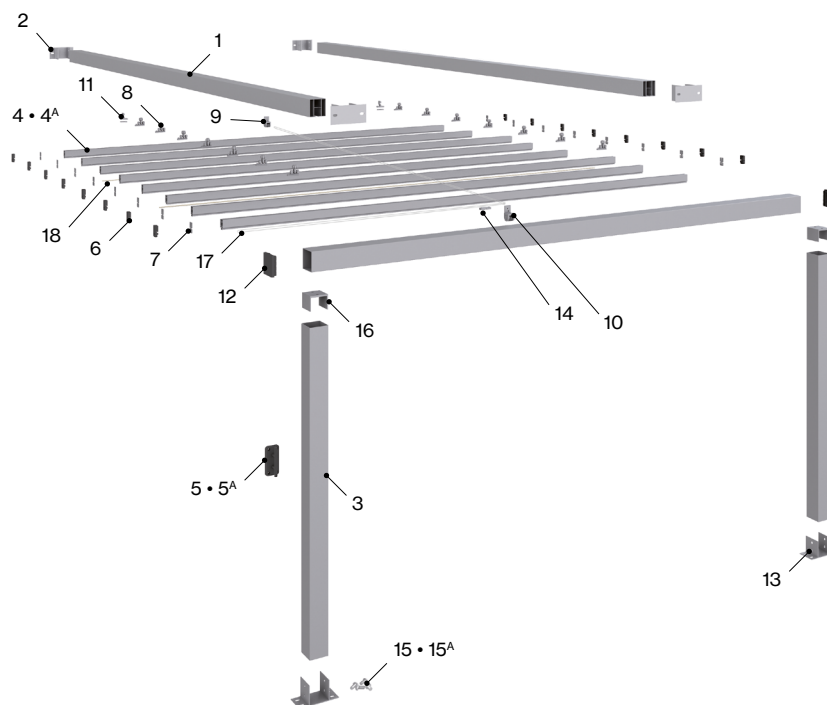

Características técnicas

024751 Aneas 80x80 baliza sem longarinas

Componentes

Nº	Cód.	Descrição	Nº	Cód.	Descrição
1	024647	Perfil Guia 80x80 mm	9	022084	Carrinho simples
2	024679	Suporte de guia 80x80 com furos	10	022593	Carrinho Duplo
3	024646	Tubo 80x80x2 mm	11	022581	Conjunto de ganchos final
4	024624	Perfil vara dupla Aneas	12	024685	Tampa tubo 80X80
4^A	024623	Perfil vara dupla Aneas LED	13	024682	Suporte base 80x80 com furos
5	022129	Atador de cordas plástico toldo Aneas	14	022111	Flange com pisador de cordas
5^A	022262	Atador de cordas metálico toldo Aneas	15	024691	Kit de parafusos para suporte Aneas 80x80
6	024669	Tampa exterior vara dupla Aneas	15^A	024692	Kit de parafusos para suporte motor Aneas 80x80
7	024638	Tampa interior vara dupla Aneas	16	024681	Suporte interior do encaixe 80x80
8	022379	Polia de flange de nylon reforçada com rolamentos	17	022128	Rolo de corda para toldo
			18	024608	Difusor LED 14,3x3,5 PC Opal

Classificação ao vento EN 13561:2004+A1:2008

Saída braços	Linha																	
	2 Guiás														3 Guiás			
	2,00	2,25	2,50	2,75	3,00	3,25	3,50	3,75	4,00	4,25	4,50	4,75	5,00	5,50	6,00	6,50	7,00	
2,00	3	3	3	3	3	3	3	3	3	3	3	3	3	2	2	2	2	
2,50	3	3	3	3	3	3	3	3	3	3	3	3	3	2	2	2	2	
3,00	3	3	3	3	3	3	3	3	3	3	3	3	3	2	2	2	2	
3,50	3	3	3	3	3	3	3	3	3	3	3	3	3	2	2	2	2	
4,00	3	3	3	3	3	3	3	3	3	3	3	3	3	2	2	2	2	
4,50	3	3	3	3	3	3	3	3	3	3	3	3	3	2	2	2	2	
5,00	3	3	3	3	3	3	3	3	3	3	3	3	3	2	2	2	2	
5,50	2	2	2	2	2	2	2	2	2	2	2	2	2	1	1	1	1	
6,00	2	2	2	2	2	2	2	2	2	2	2	2	2	1	1	1	1	
6,50	2	2	2	2	2	2	2	2	2	2	2	2	2	1	1	1	1	
7,00	2	2	2	2	2	2	2	2	2	2	2	2	2	1	1	1	1	

Classe 1 ≈ 29 Km/h   Classe 2 ≈ 38 Km/h   Classe 3 ≈ 48 Km/h