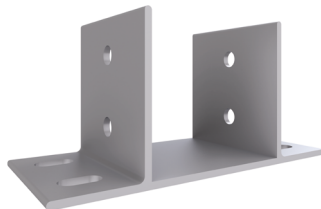

Características técnicas

Aneas 80x80 entre paredes

Aneas 80x80 portería sin largueros

Aneas 80x80 portería con largueros

Accionamiento

- Motorizado
- Automatizado
- Manual

Instalación

- Terraza
- Forjado

Perfiles

Perfil guía

Suelo

Perfil estructural

Pared

Medidas en mm.