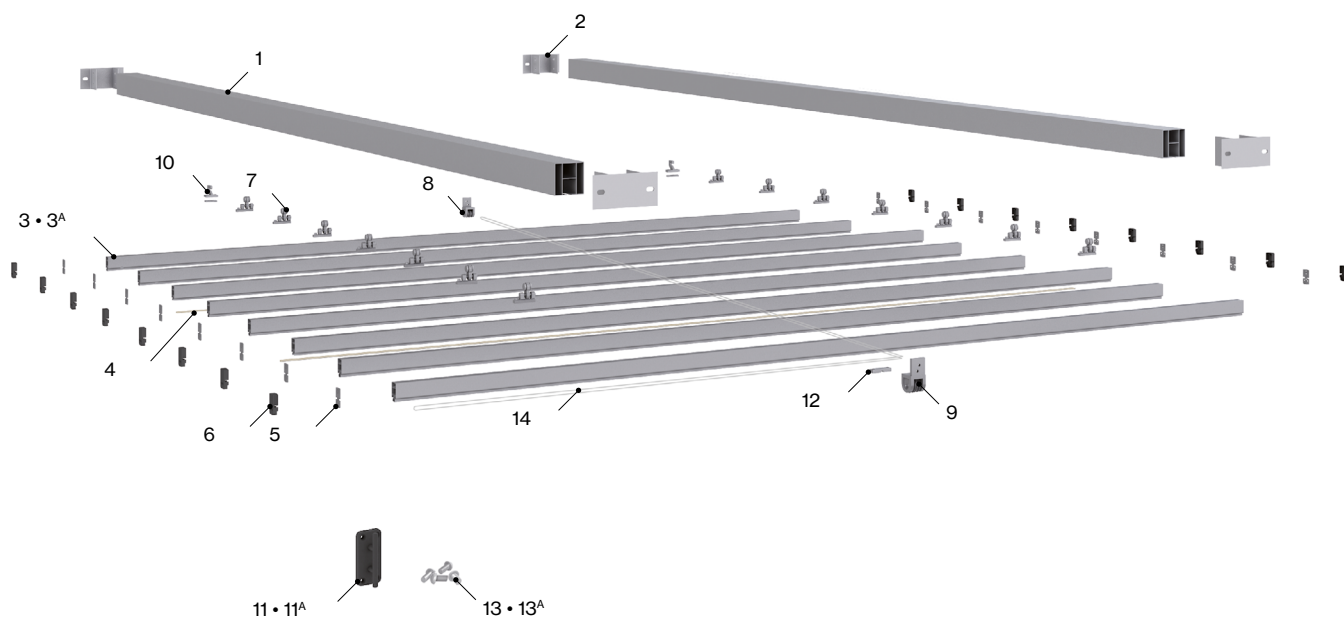

— Ficha técnica

Aneas 80x80

- ES
- EN
- FR
- IT
- PT

Características técnicas

Aneas 80x80 entre paredes

Aneas 80x80 portería sin largueros

Aneas 80x80 portería con largueros

Accionamiento

-  Motorizado
-  Automatizado
-  Manual

Instalación

-  Terraza
-  Forjado

Perfiles

Perfil guía

Suelo

Perfil estructural

Pared

Medidas en mm.

Características técnicas

024750 Aneas 80x80 entre paredes

Componentes

Nº	Cód.	Descripción	Nº	Cód.	Descripción
1	024647	Perfil Guía 80x80 mm	9	022593	Carrucha doble
2	024679	Soporte guía 80x80 con taladros	10	022581	Conjunto gancho final
3	024624	Perfil palillo doble Aneas	11	022129	Atacuerda plástico toldo Aneas
3 ^A	024623	Perfil palillo doble Aneas LED	11 ^A	022262	Atacuerda metálico toldo Aneas
4	024608	Difusor LED 14,3x3,5 PC Opal	12	022111	Brida con pisacuerdas
5	024638	Tapa interior palillo doble Aneas	13	024691	Kit de tornillos para soporte Aneas 80x80
6	024669	Tapa exterior palillo doble Aneas	13 ^A	024692	Kit de tornillos para soporte motor Aneas 80x80
7	022379	Polea brida de nylon reforzada con rodamientos	14	022128	Rollo de cuerda para toldo
8	022084	Carrucha simple			