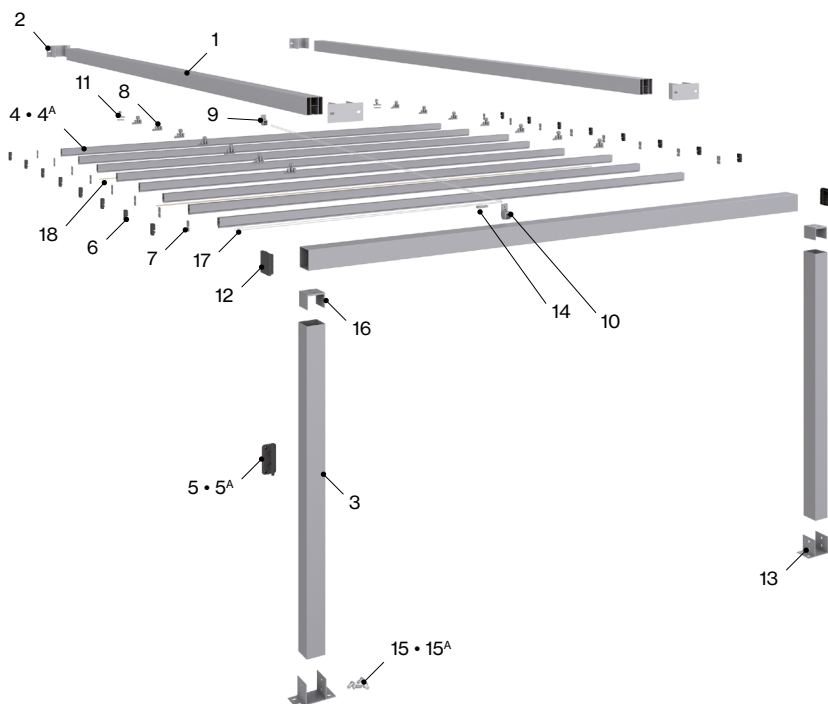

Medidas en mm.

Características técnicas

024750 Aneas 80x80 entre paredes

Componentes

Nº	Cód.	Descripción	Nº	Cód.	Descripción
1	024647	Perfil Guía 80x80 mm	9	022593	Carrucha doble
2	024679	Soporte guía 80x80 con taladros	10	022581	Conjunto gancho final
3	024624	Perfil palillo doble Aneas	11	022129	Atacuerda plástico toldo Aneas
3 ^A	024623	Perfil palillo doble Aneas LED	11 ^A	022262	Atacuerda metálico toldo Aneas
4	024608	Difusor LED 14,3x3,5 PC Opal	12	022111	Brida con pisacuerdas
5	024638	Tapa interior palillo doble Aneas	13	024691	Kit de tornillos para soporte Aneas 80x80
6	024669	Tapa exterior palillo doble Aneas	13 ^A	024692	Kit de tornillos para soporte motor Aneas 80x80
7	022379	Polea brida de nylon reforzada con rodamientos	14	022128	Rollo de cuerda para toldo
8	022084	Carrucha simple			

Clase 1 ≈ 29 Km/h Clase 2 ≈ 38 Km/h Clase 3 ≈ 48 Km/h

Características técnicas

024751 Aneas 80x80 portería sin largueros

Componentes

Nº	Cód.	Descripción	Nº	Cód.	Descripción
1	024647	Perfil Guía 80x80 mm	10	022593	Carrucha doble
2	024679	Soporte guía 80x80 con taladros	11	022581	Conjunto gancho final
3	024646	Tubo 80x80x2 mm	12	024685	Tapón tubo 80X80
4	024624	Perfil palillo doble Aneas	13	024682	Soporte pie 80x80 con taladros
4 ^A	024623	Perfil palillo doble Aneas LED	14	022111	Brida con pisacuerdas
5	022129	Atacuerda plástico toldo Aneas	15	024691	Kit de tornillos para soporte Aneas 80x80
5 ^A	022262	Atacuerda metálico toldo Aneas	15 ^A	024692	Kit de tornillos para soporte motor Aneas 80x80
6	024669	Tapa exterior palillo doble Aneas	16	024681	Soporte interior empalme 80x80
7	024638	Tapa interior palillo doble Aneas	17	022128	Rollo de cuerda para toldo
8	022379	Polea brida de nylon reforzado con rodamientos	18	024608	Difusor LED 14,3x3,5 PC Opal
9	022084	Carrucha simple			