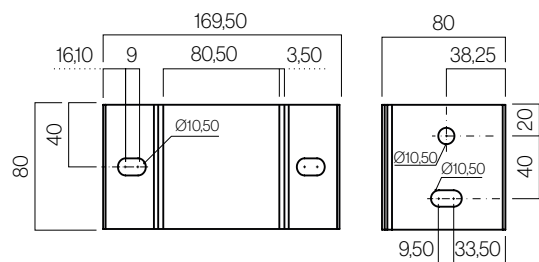

Profilo strutturale

Muro