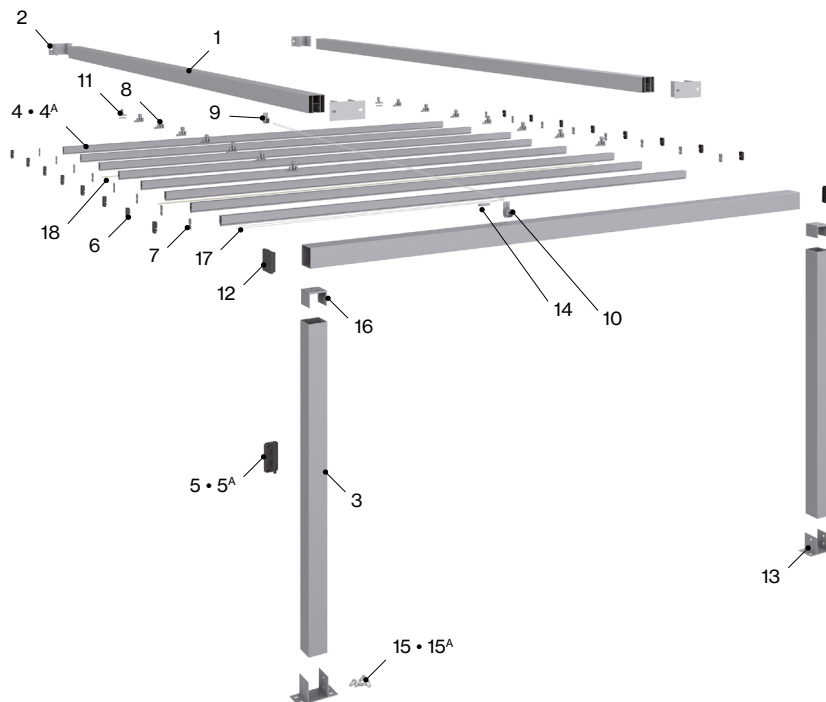

Caratteristiche tecniche

024751 Aneas 80x80 portineria senza longheroni

Componentes

Nº	Cód.	Descripción	Nº	Cód.	Descripción
1	024647	Profilo guida 80x80 mm	9	022084	Carrucola semplice
2	024679	Supporto guida 80x80 con fori di fissaggio	10	022593	Carrucola doppia
3	024646	Tubo strutturale 80x80x2 mm	11	022581	Kit gancio terminale
4	024624	Profilo doppio Aneas	12	024685	Tappo tube 80X80
4^A	024623	Profilo doppio Aneas LED	13	024682	Supporto inferiore 80x80 con fori di fissaggio
5	022129	Ferma_cordone di plastica tenda da sole Aneas	14	022111	Piastrina ferma-cordone
5^A	022262	Ferma cordone di metallica tenda da sole Aneas	15	024691	Kit di viti per supporto Aneas 80x80
6	024669	Tappo esterno profilo doppio Aneas	15^A	024692	Kit di viti per supporto motore Aneas 80x80
7	024638	Tappo interno profilo doppio Aneas	16	024681	Giuntura supporto interno 80x80
8	022379	Carrucola flangia in nylon rinforzato con cuscinetti	17	022128	Corda per tenda da sole
			18	024608	Diffusore LED 14,3x3,5 PC Opal

Resistenza al vento EN 13561:2004+A1:2008

Sporgenza bracci	Larghezza																	
	2 Guide														3 Guide			
	2,00	2,25	2,50	2,75	3,00	3,25	3,50	3,75	4,00	4,25	4,50	4,75	5,00	5,50	6,00	6,50	7,00	
2,00	3	3	3	3	3	3	3	3	3	3	3	3	3	2	2	2	2	
2,50	3	3	3	3	3	3	3	3	3	3	3	3	3	2	2	2	2	
3,00	3	3	3	3	3	3	3	3	3	3	3	3	3	2	2	2	2	
3,50	3	3	3	3	3	3	3	3	3	3	3	3	3	2	2	2	2	
4,00	3	3	3	3	3	3	3	3	3	3	3	3	3	2	2	2	2	
4,50	3	3	3	3	3	3	3	3	3	3	3	3	3	2	2	2	2	
5,00	3	3	3	3	3	3	3	3	3	3	3	3	3	2	2	2	2	
5,50	2	2	2	2	2	2	2	2	2	2	2	2	2	1	1	1	1	
6,00	2	2	2	2	2	2	2	2	2	2	2	2	2	1	1	1	1	
6,50	2	2	2	2	2	2	2	2	2	2	2	2	2	1	1	1	1	
7,00	2	2	2	2	2	2	2	2	2	2	2	2	2	1	1	1	1	

Classi 1 ≈ 29 Km/h   Classi 2 ≈ 38 Km/h   Classi 3 ≈ 48 Km/h