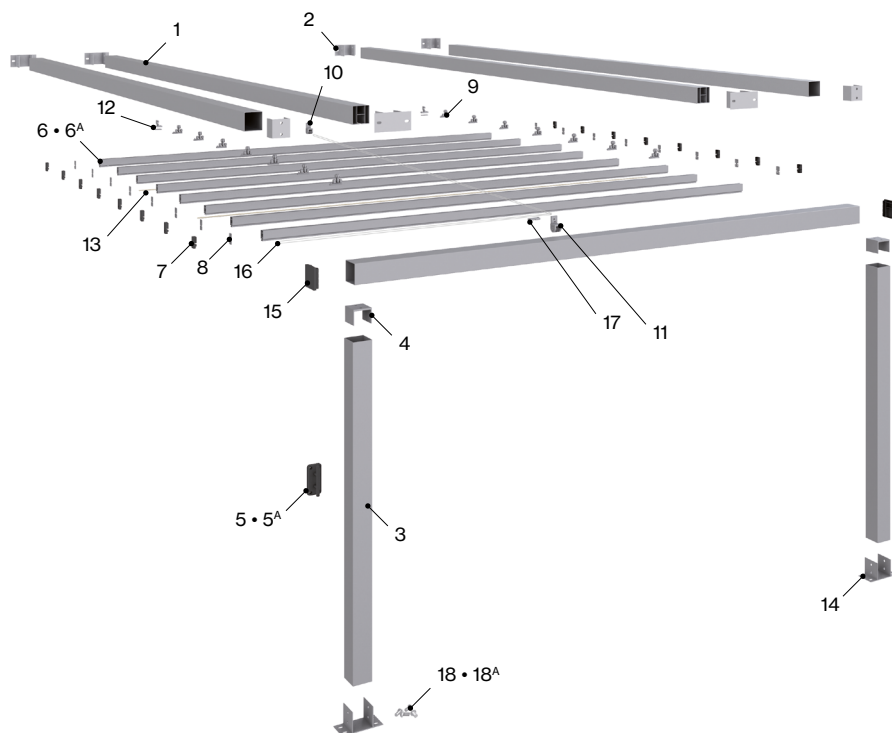

Características técnicas

024752 Aneas 80x80 baliza com longarinas

Componentes

Nº	Cód.	Descrição	Nº	Cód.	Descrição
1	024647	Perfil Guia 80x80 mm	10	022084	Carrinho simples
2	024679	Suporte de guia 80x80 com furos	11	022593	Carrinho Duplo
3	024646	Tubo 80x80x2 mm	12	022581	Conjunto de ganchos final
4	024681	Suporte interior do encaixe 80x80	13	024608	Difusor LED 14,3x3,5 PC Opal
5	022129	Atador de cordas plástico toldo Aneas	14	024682	Suporte base 80x80 com furos
5^A	022262	Atador de cordas metálico toldo Aneas	15	024685	Tampa tubo 80x80
6	024624	Perfil vara dupla Aneas	16	022128	Rolo de corda para toldo
6^A	024623	Perfil vara dupla Aneas LED	17	022111	Flange com pisador de cordas
7	024669	Tampa exterior vara dupla Aneas	18	024691	Kit de parafusos para suporte Aneas 80x80
8	024638	Tampa interior vara dupla Aneas	18^A	024692	Kit de parafusos para suporte motor Aneas 80x80
9	022379	Polia flange de nylon reforçada com rolamentos			

Classificação ao vento EN 13561:2004+A1:2008

Saída braços	Linha																	
	2 Guiás														3 Guiás			
	2,00	2,25	2,50	2,75	3,00	3,25	3,50	3,75	4,00	4,25	4,50	4,75	5,00	5,50	6,00	6,50	7,00	
2,00	3	3	3	3	3	3	3	3	3	3	3	3	3	2	2	2	2	
2,50	3	3	3	3	3	3	3	3	3	3	3	3	3	2	2	2	2	
3,00	3	3	3	3	3	3	3	3	3	3	3	3	3	2	2	2	2	
3,50	3	3	3	3	3	3	3	3	3	3	3	3	3	2	2	2	2	
4,00	3	3	3	3	3	3	3	3	3	3	3	3	3	2	2	2	2	
4,50	3	3	3	3	3	3	3	3	3	3	3	3	3	2	2	2	2	
5,00	3	3	3	3	3	3	3	3	3	3	3	3	3	2	2	2	2	
5,50	2	2	2	2	2	2	2	2	2	2	2	2	2	1	1	1	1	
6,00	2	2	2	2	2	2	2	2	2	2	2	2	2	1	1	1	1	
6,50	2	2	2	2	2	2	2	2	2	2	2	2	2	1	1	1	1	
7,00	2	2	2	2	2	2	2	2	2	2	2	2	2	1	1	1	1	

Classe 1 ≈ 29 Km/h

Classe 2 ≈ 38 Km/h

Classe 3 ≈ 48 Km/h