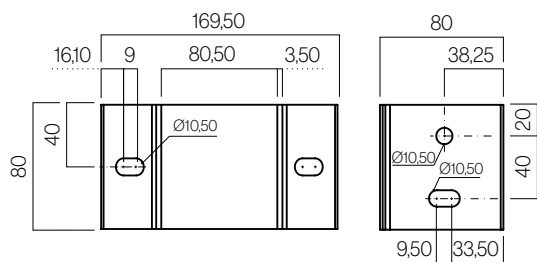

Medidas en mm.

Características técnicas

024750 Aneas 80x80 entre paredes

Componentes

Nº	Cód.	Descripción	Nº	Cód.	Descripción
1	024647	Perfil Guía 80x80 mm	9	022593	Carrucha doble
2	024679	Soporte guía 80x80 con taladros	10	022581	Conjunto gancho final
3	024624	Perfil palillo doble Aneas	11	022129	Atacuerda plástico toldo Aneas
3 ^A	024623	Perfil palillo doble Aneas LED	11 ^A	022262	Atacuerda metálico toldo Aneas
4	024608	Difusor LED 14,3x3,5 PC Opal	12	022111	Brida con pisacuerdas
5	024638	Tapa interior palillo doble Aneas	13	024691	Kit de tornillos para soporte Aneas 80x80
6	024669	Tapa exterior palillo doble Aneas	13 ^A	024692	Kit de tornillos para soporte motor Aneas 80x80
7	022379	Polea brida de nylon reforzada con rodamientos	14	022128	Rollo de cuerda para toldo
8	022084	Carrucha simple			

Aneas 80x80 entre murs

Aneas 80x80 sans encadrement de renfort

Aneas 80x80 avec encadrement de renfort

Type de manoeuvre

-  Motorisé
-  Automatisé
-  Manuel

Installation

-  Terrasse
-  Forgé

Profils

Profil coulisse

Supports

Sol

Profil structurel

Mur

Mesures en mm.

Caractéristiques techniques

024750 Aneas 80x80 entre murs