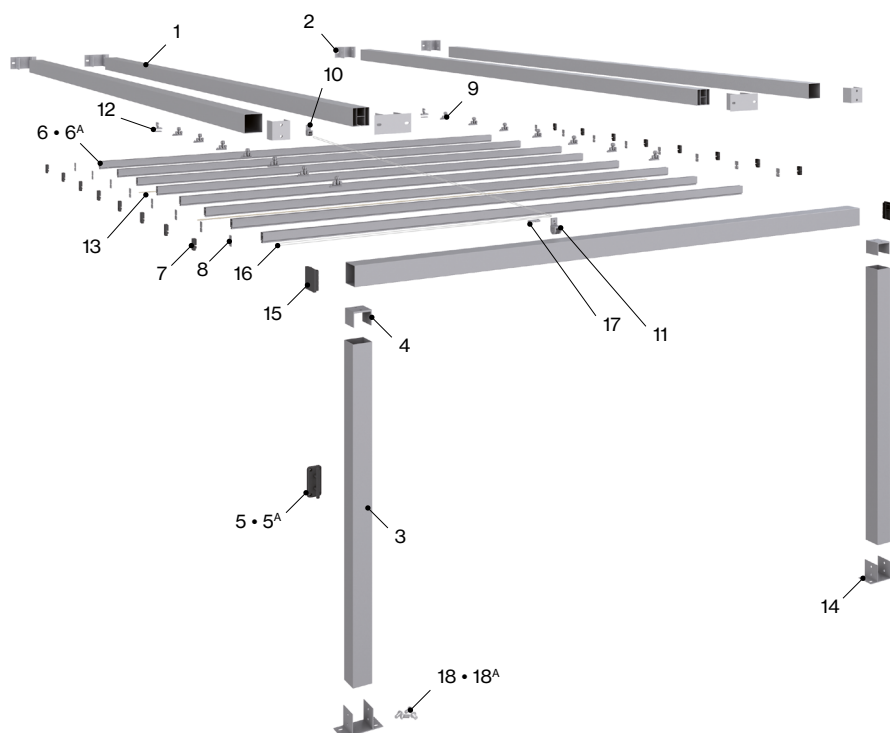

Características técnicas

024752 Aneas 80x80 portería con largueros

Componentes

Nº	Cód.	Descripción	Nº	Cód.	Descripción
1	024647	Perfil Guía 80x80 mm	10	022084	Carrucha simple
2	024679	Soporte guía 80x80 con taladros	11	022593	Carrucha doble
3	024646	Tubo 80x80x2 mm	12	022581	Conjunto gancho final
4	024681	Soporte interior empalme 80x80	13	024608	Difusor LED 14,3x3,5 PC Opal
5	022129	Atacuerda plástico toldo Aneas	14	024682	Soporte pie 80x80 con taladros
5^A	022262	Atacuerda metálico toldo Aneas	15	024685	Tapón tubo 80x80
6	024624	Perfil palillo doble Aneas	16	022128	Rollo de cuerda para toldo
6^A	024623	Perfil palillo doble Aneas LED	17	022111	Brida con pisacuerdas
7	024669	Tapa exterior palillo doble Aneas	18	024691	Kit de tornillos para soporte Aneas 80x80
8	024638	Tapa interior palillo doble Aneas	18^A	024692	Kit de tornillos para soporte motor Aneas 80x80
9	022379	Polea brida de nylon reforzado con rodamientos			

Resistencia al viento según EN 13561:2004+A1:2008

Salida	Línea																
	2 Guías														3 Guías		
	2,00	2,25	2,50	2,75	3,00	3,25	3,50	3,75	4,00	4,25	4,50	4,75	5,00	5,50	6,00	6,50	7,00
2,00	3	3	3	3	3	3	3	3	3	3	3	3	3	2	2	2	2
2,50	3	3	3	3	3	3	3	3	3	3	3	3	3	2	2	2	2
3,00	3	3	3	3	3	3	3	3	3	3	3	3	3	2	2	2	2
3,50	3	3	3	3	3	3	3	3	3	3	3	3	3	2	2	2	2
4,00	3	3	3	3	3	3	3	3	3	3	3	3	3	2	2	2	2
4,50	3	3	3	3	3	3	3	3	3	3	3	3	3	2	2	2	2
5,00	3	3	3	3	3	3	3	3	3	3	3	3	3	2	2	2	2
5,50	2	2	2	2	2	2	2	2	2	2	2	2	2	1	1	1	1
6,00	2	2	2	2	2	2	2	2	2	2	2	2	2	1	1	1	1
6,50	2	2	2	2	2	2	2	2	2	2	2	2	2	1	1	1	1
7,00	2	2	2	2	2	2	2	2	2	2	2	2	2	1	1	1	1

Clase 1 ≈ 29 Km/h

Clase 2 ≈ 38 Km/h

Clase 3 ≈ 48 Km/h