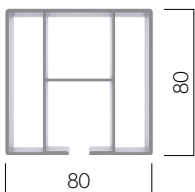

Perfis

Perfil guia