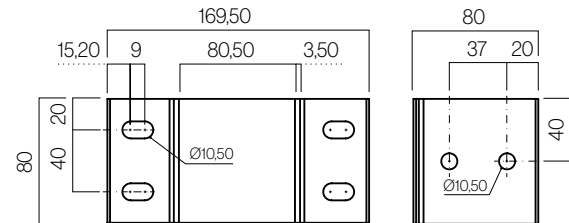

Supporti

Pavimento