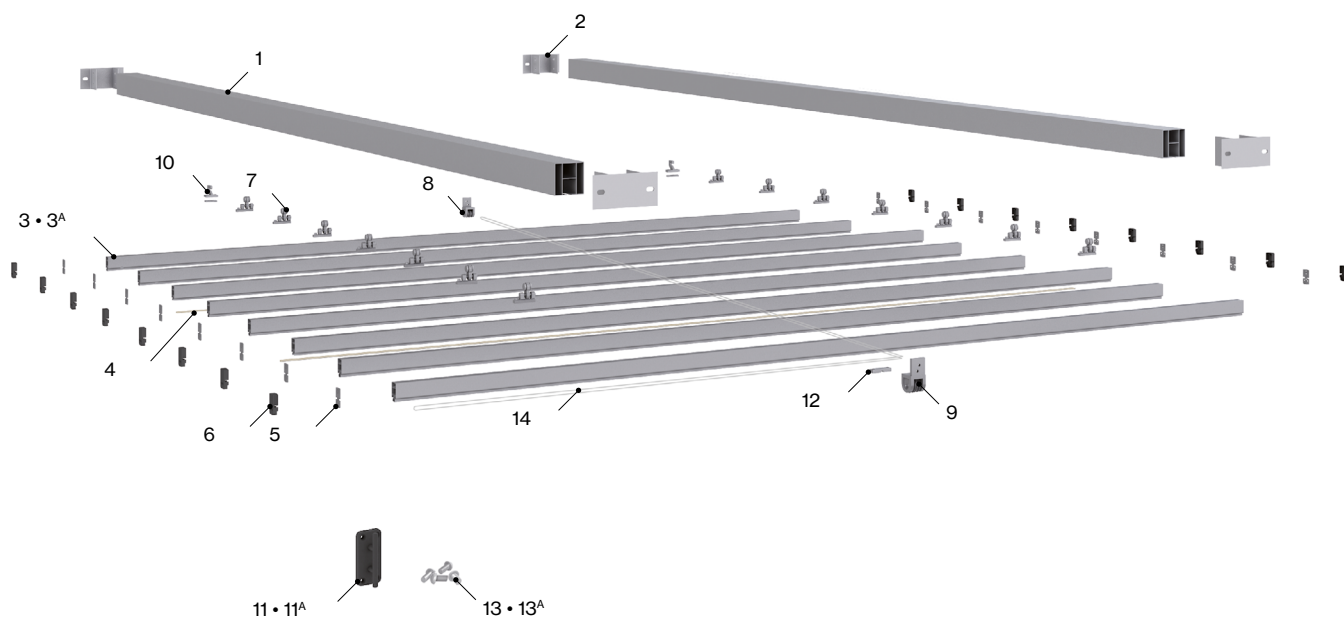

Aneas 80x80 entre murs

Aneas 80x80 sans encadrement de renfort

Aneas 80x80 avec encadrement de renfort

Type de manoeuvre

-  Motorisé
-  Automatisé
-  Manuel

Installation

-  Terrasse
-  Forgé

Profils

Profil coulisse

Supports

Sol

Profil structurel

Mur

Mesures en mm.

Caractéristiques techniques

024750 Aneas 80x80 entre murs

N°	Réf.	Description	N°	Réf.	Description
1	024647	Profil coulisse 80x80 mm	9	022593	Poulie double
2	024679	Support coulisse 80x80 avec trous	10	022581	Attache finale
3	024624	Profil porte toile double Aneas	11	022129	Attache plastique Pergola Aneas
3 ^A	024623	Profil porte toile double Aneas LED	11 ^A	022262	Attache métallique Pergola Aneas
4	024608	Diffuseur LED 14,3x3,5 PC Opal	12	022111	Bride pince cordon
5	024638	Embout intérieur porte toile double Aneas	13	024691	Kit vis pour support Aneas 80x80
6	024669	Embout extérieur porte toile double Aneas	13 ^A	024692	Kit vis pour support moteur Aneas 80x80
7	022379	Poulie pour cordon en nylon renforcé avec roulement	14	022128	Rouleau de corde pour store
8	022084	Poulie simple			