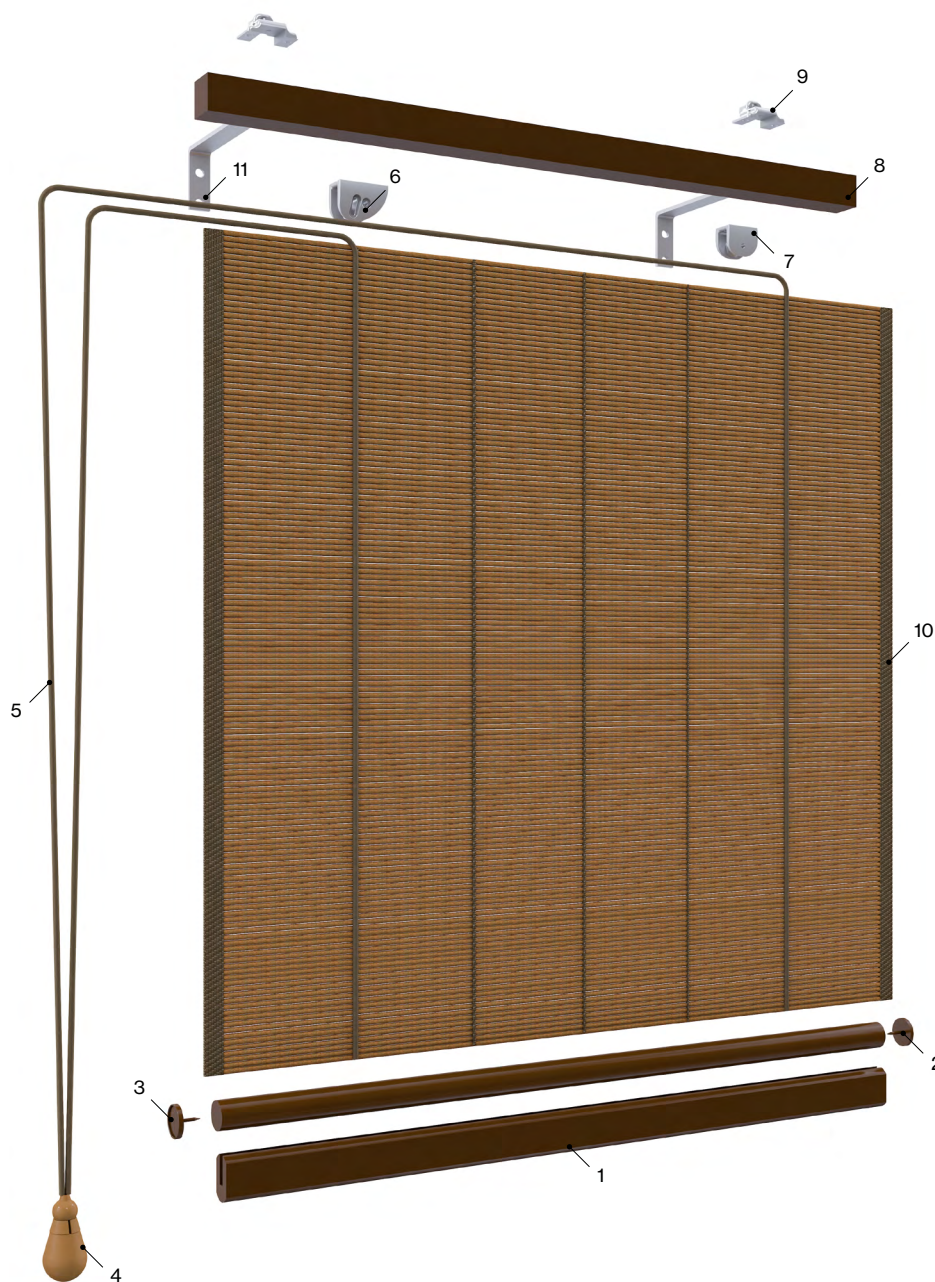

Modello

Fantasia

028101

Componenti

N°	Codice	Descrizione	N°	Codice	Descrizione
1	028022	Terminale piatto	7	028026	Puleggia
2	028021	Terminale rotondo	8	028020	Montante
3	028038	Tappo terminale rotondo	9	028134	Supporto soffitto-parete
4	028027	Ghianda	10	028029	Bordo
5	004229	Cavo 2,8	11	028135	Staffe di separazione (10 cm)
6	028025	Freno			

Misure di produzione

Massimo		Minimo	
Larghezza	Secondo i tessuti	Larghezza	0,20 m
Altezza	2,00 m	Altezza	0,20 m