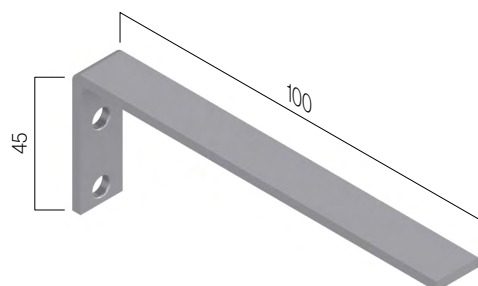

N°	Codice	Descrizione	N°	Codice	Descrizione
1	028022	Terminale piatto	7	028026	Puleggia
2	028021	Terminale rotondo	8	028020	Montante
3	028038	Tappo terminale rotondo	9	028134	Supporto soffitto-parete
4	028027	Ghianda	10	028029	Bordo
5	004229	Cavo 2,8	11	028135	Staffe di separazione (10 cm)
6	028025	Freno			

Misure di produzione

Massimo		Minimo	
Larghezza	Secondo i tessuti	Larghezza	0,20 m
Altezza	2,00 m	Altezza	0,20 m

Caratteristiche tecniche

Sistemi

Sistema avvolgibile

Sistema piegabile

Accessori

Staffa
028135