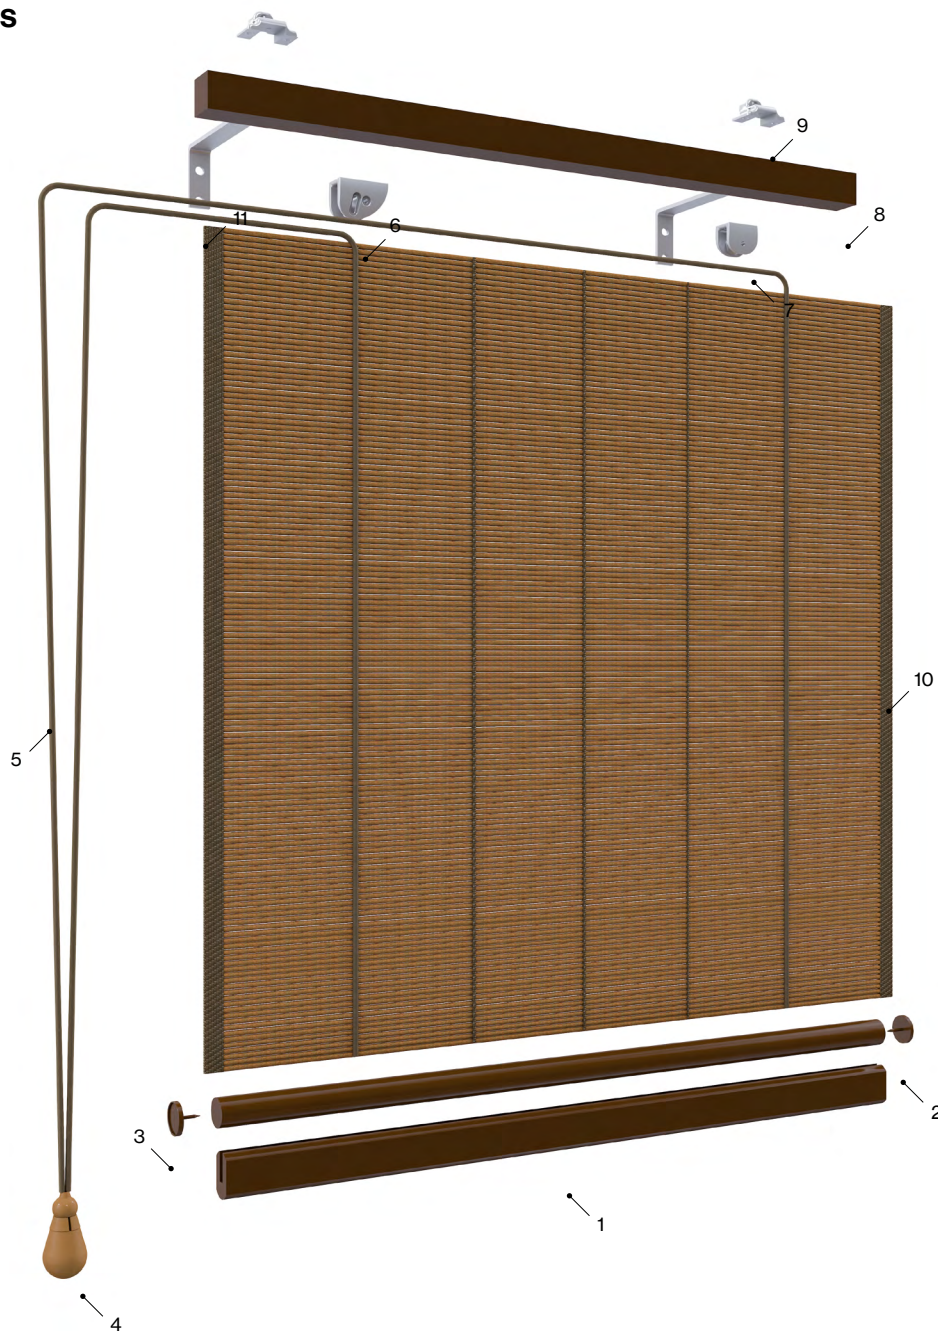

Your world,
our universe.

F.T. FANTASIA · EN · 01 · 0422

— Fiche technique

Fantaisie Bois

Fantaisie Bois

028101

Éléments

N°	Réf.	Description	N°	Réf.	Description
1	028022	Lame finale plate	7	028026	Poulies
2	028021	Lame finale arrondie	8	028020	Montant
3	028038	Embout lame finale arrondie	9	028134	Support plafond-mur
4	028027	Poignée	10	028029	Liseré
5	004229	Cordon 2,8	11	028135	Équerre de séparation (10 cm)
6	028025	Frein			

Mesures de fabrication

Maximums		Minimums	
Largeur	Selon le tissu	Largeur	0,20 m
Hauteur	2,00 m	Hauteur	0,20 m

Caractéristiques techniques

Systemes

Systeme enroulable

Systeme pliable

Accessoires

Équerre
028135