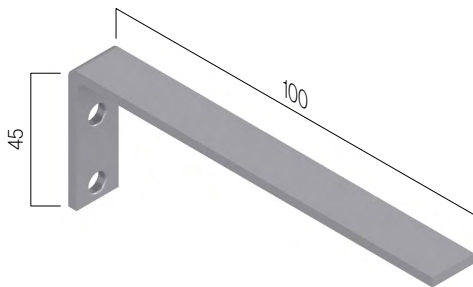

Medidas de fabricación

Máximos		Mínimos	
Ancho	Según tejido	Ancho	0,20 m
Alto	2,00 m	Alto	0,20 m

Características técnicas

Sistemas

Sistema enrollable

Sistema plegable

Accesorios

Escuadra
028135

Manufacturing measurements

Maximum		Minimum	
Width	According to fabric	Width	0.20 m
Height	2.00 m	Height	0.20 m

Technical characteristics

Systems

Roller system

Folding system

Accessories

Square
028135

Mesures de fabrication

Maximums		Minimums	
Largeur	Selon le tissu	Largeur	0,20 m
Hauteur	2,00 m	Hauteur	0,20 m

Caractéristiques techniques

Systemes

Systeme enroulable

Systeme pliable

Accessoires

Équerre
028135