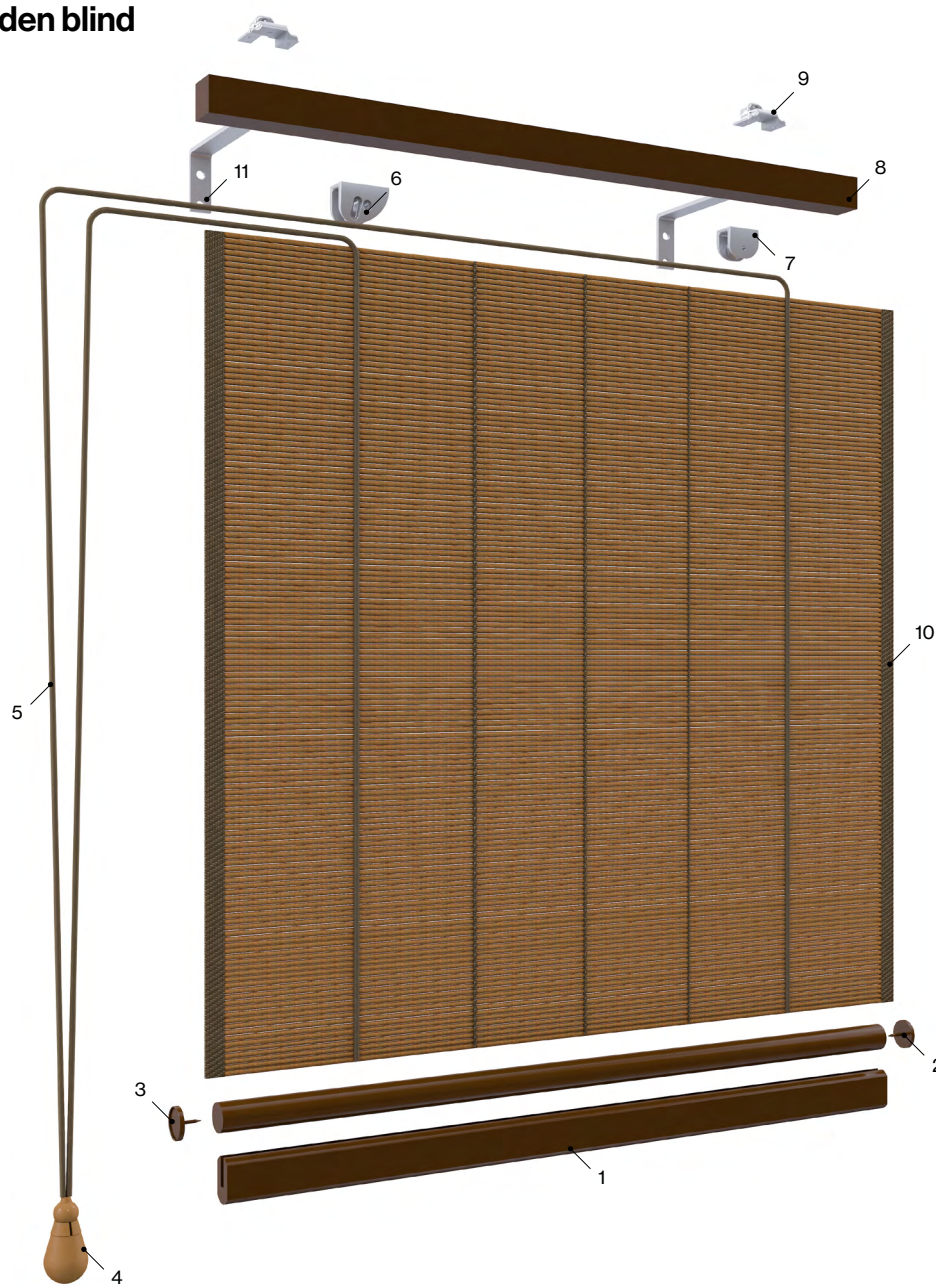

Ficha técnica

Fantasia

 Modelo

Fantasia

028101

Componentes

Nº	Cód.	Descripción	Nº	Cód.	Descripción
1	028022	Terminal plano	7	028026	Polea
2	028021	Terminal redondo	8	028020	Montante
3	028038	Tapón terminal redondo	9	028134	Soporte techo-pared
4	028027	Bellota	10	028029	Ribete
5	004229	Cordón 2,8	11	028135	Escuadras de separación (10 cm)
6	028025	Freno			

Medidas de fabricación

Máximos		Mínimos	
Ancho	Según tejido	Ancho	0,20 m
Alto	2,00 m	Alto	0,20 m

Características técnicas

Sistemas

Sistema enrollable

Sistema plegable

Accesorios

Escuadra
028135

Components

Nº	Code	Description	Nº	Code	Description
1	028022	Flat end slat	7	028026	Pulley
2	028021	Round end slat	8	028020	Upright
3	028038	Round end plug	9	028134	Ceiling-wall bracket
4	028027	Acorn	10	028029	Trimming
5	004229	Cord 2.8	11	028135	Separation squares (10 cm)
6	028025	Brake			