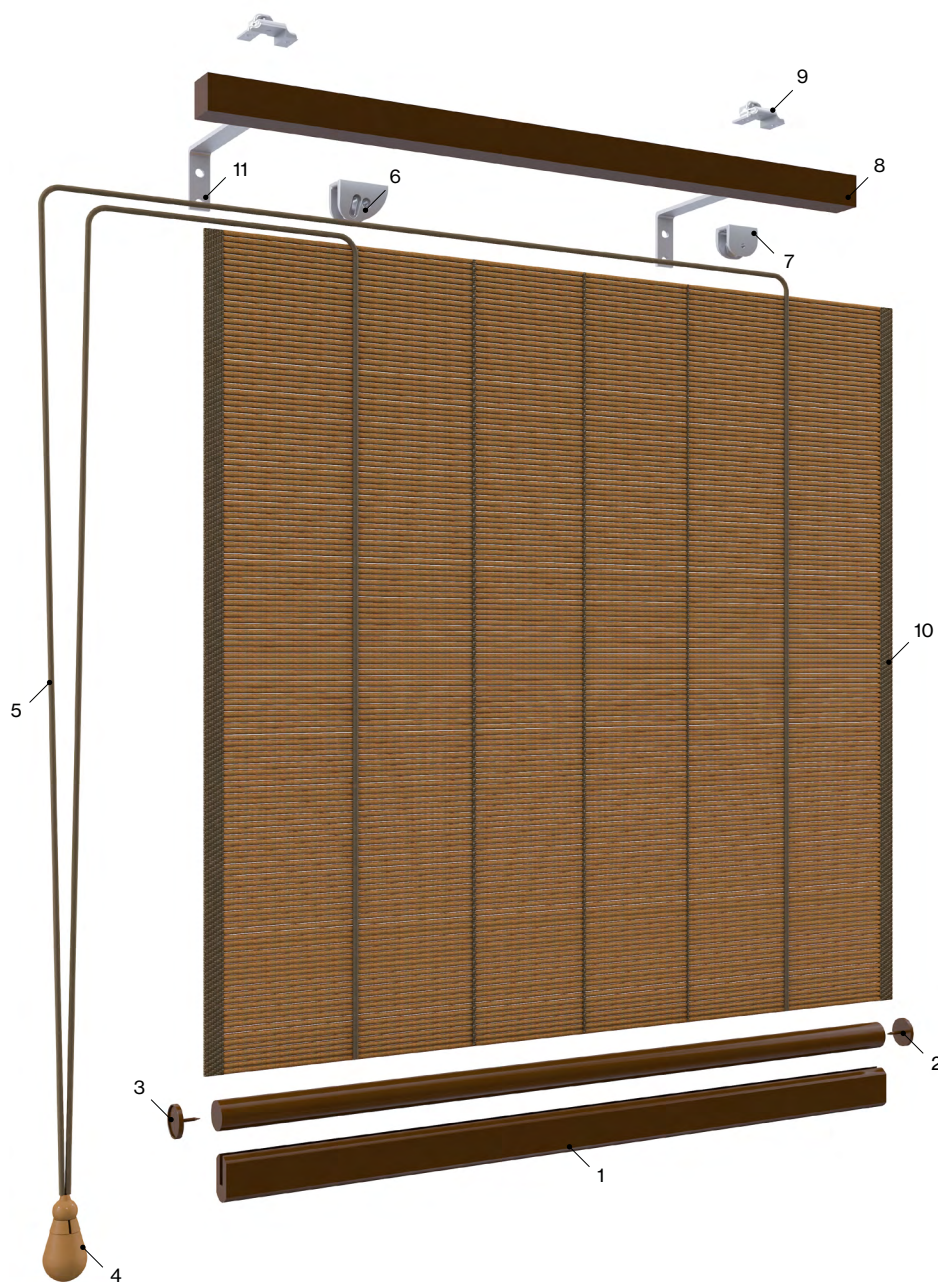

Ficha técnica

Fantasia

 Modelo

Fantasia

028101

Componentes

Nº	Cód.	Descripción	Nº	Cód.	Descripción
1	028022	Terminal plano	7	028026	Polea
2	028021	Terminal redondo	8	028020	Montante
3	028038	Tapón terminal redondo	9	028134	Soporte techo-pared
4	028027	Bellota	10	028029	Ribete
5	004229	Cordón 2,8	11	028135	Escuadras de separación (10 cm)
6	028025	Freno			

Medidas de fabricación

Máximos		Mínimos	
Ancho	Según tejido	Ancho	0,20 m
Alto	2,00 m	Alto	0,20 m

Características técnicas

Sistemas

Sistema enrollable

Sistema plegable

Accesorios

Escuadra
028135