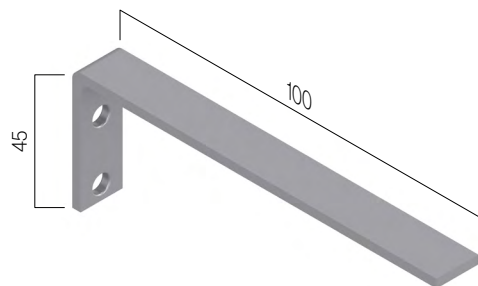

Mesures de fabrication

Maximums		Minimums	
Largeur	Selon le tissu	Largeur	0,20 m
Hauteur	2,00 m	Hauteur	0,20 m

Caractéristiques techniques

Systemes

Systeme enroulable

Systeme pliable

Accessoires

Équerre
028135