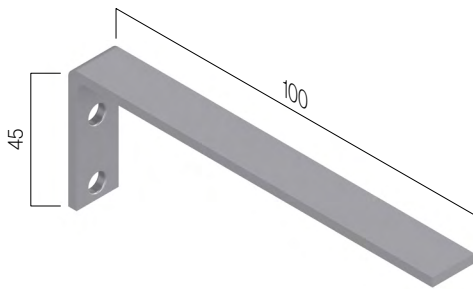

Il tuo mondo,
il nostro universo.

— Folha técnica

Fantasia

Modelo

Fantasia

028101

Componentes

Nº	Cód.	Descrição	Nº	Cód.	Descrição
1	028022	Terminal plano	7	028026	Poleia
2	028021	Terminal redondo	8	028020	Montante
3	028038	Tampa terminal redondo	9	028134	Suporte teto-parede
4	028027	Bolota	10	028029	Guarnição
5	004229	Cordão 2,8	11	028135	Esquadros de separação (10 cm)
6	028025	Freio			

Medidas de fabricação

Máximos		Mínimos	
Largura	Según tejido	Largura	0,20 m
Altura	2,00 m	Altura	0,20 m

Características técnicas

Sistemas

Sistema enrolável

Sistema dobrável

Acessórios

Esquadro
028135