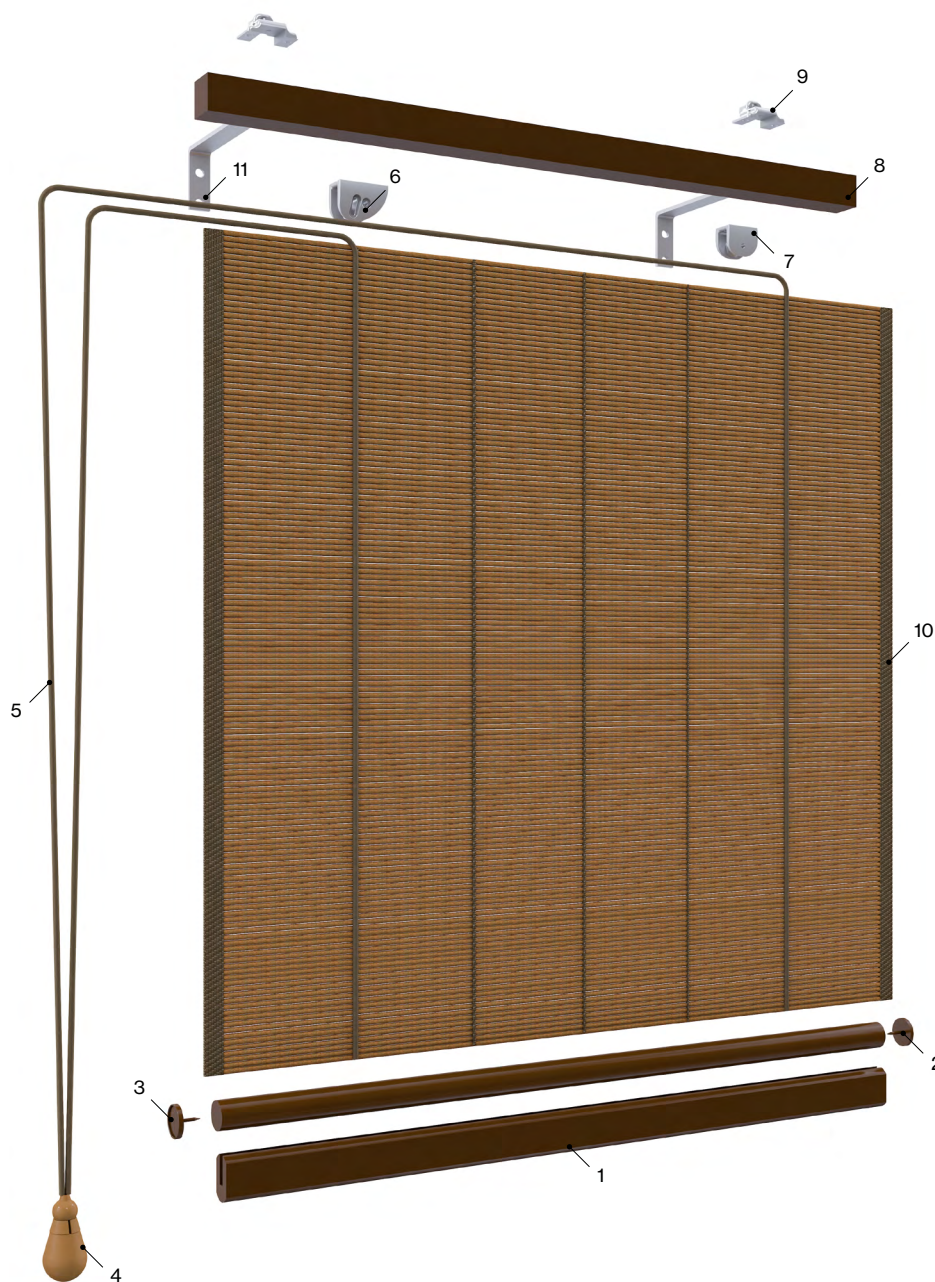

Il tuo mondo,
il nostro universo.

— Folha técnica

Fantasia

Modelo

Fantasia

028101

Componentes

Nº	Cód.	Descrição	Nº	Cód.	Descrição
1	028022	Terminal plano	7	028026	Poleia
2	028021	Terminal redondo	8	028020	Montante
3	028038	Tampa terminal redondo	9	028134	Suporte teto-parede
4	028027	Bolota	10	028029	Guarnição
5	004229	Cordão 2,8	11	028135	Esquadros de separação (10 cm)
6	028025	Freio			