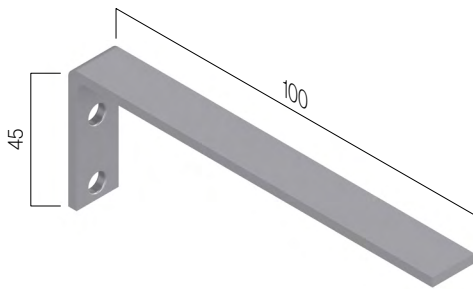

Ficha técnica

Fantasia

 Modelo

Fantasia

028101

Componentes

Nº	Cód.	Descripción	Nº	Cód.	Descripción
1	028022	Terminal plano	7	028026	Polea
2	028021	Terminal redondo	8	028020	Montante
3	028038	Tapón terminal redondo	9	028134	Soporte techo-pared
4	028027	Bellota	10	028029	Ribete
5	004229	Cordón 2,8	11	028135	Escuadras de separación (10 cm)
6	028025	Freno			

Medidas de fabricación

Máximos		Mínimos	
Ancho	Según tejido	Ancho	0,20 m
Alto	2,00 m	Alto	0,20 m

Características técnicas

Sistemas

Sistema enrollable

Sistema plegable

Accesorios

Escuadra
028135

Misure di produzione

Massimo		Minimo	
Larghezza	Secondo i tessuti	Larghezza	0,20 m
Altezza	2,00 m	Altezza	0,20 m

Caratteristiche tecniche

Sistemi

Sistema avvolgibile

Sistema piegabile

Accessori

Staffa
028135