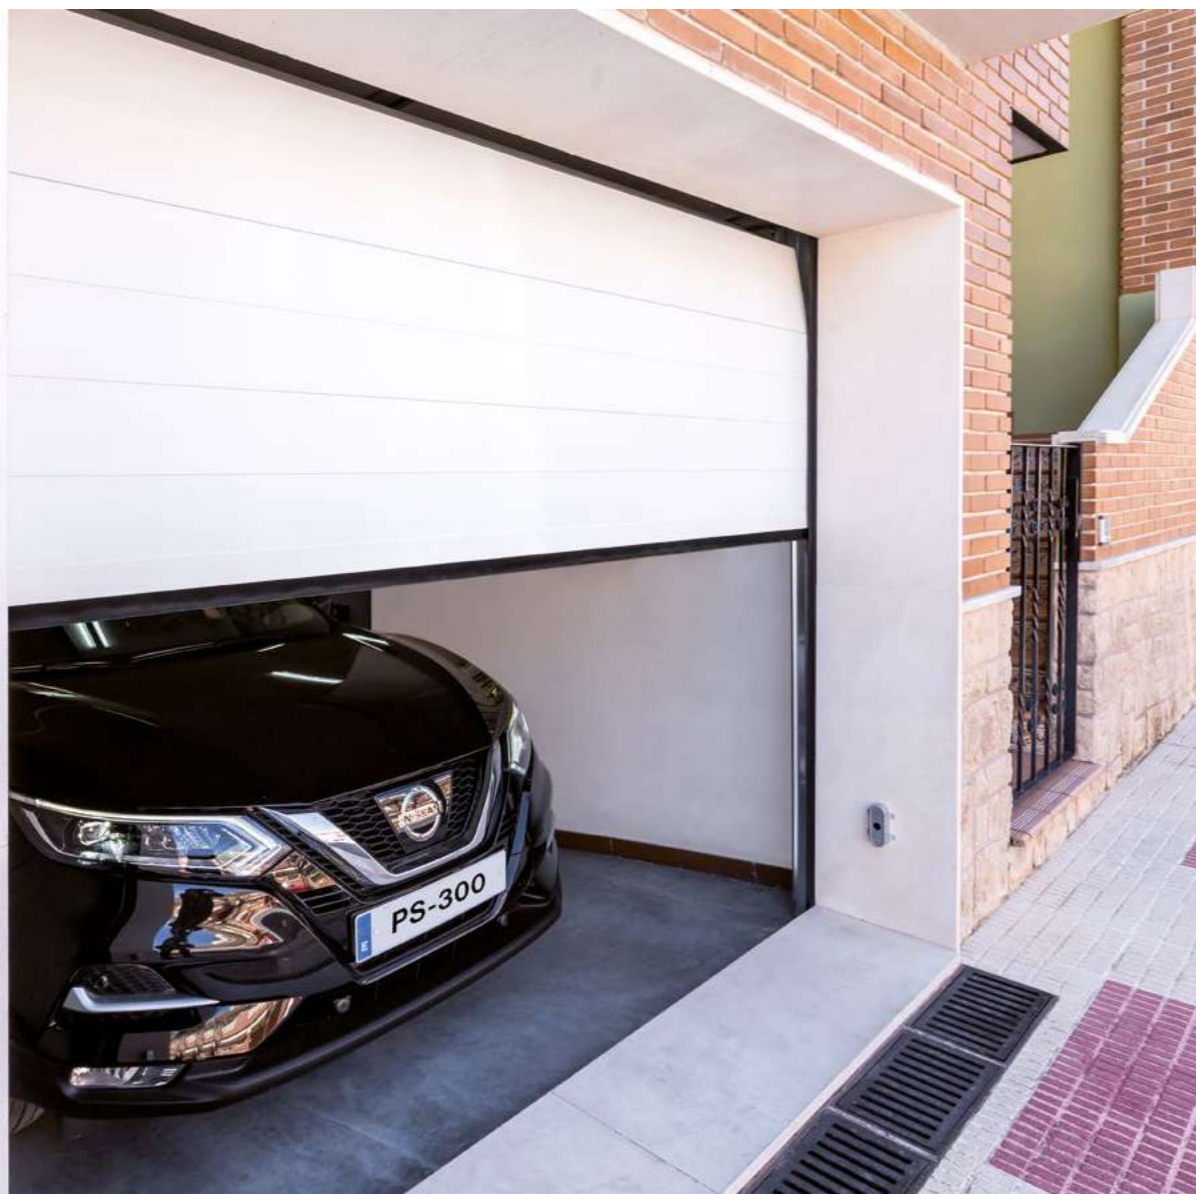

Risparmio energetico

Garanzia di qualità

Facile accesso

Ottimizzazione dello spazio

Massima visibilità

Porte Sezionali

Design e tecnologia a disposizione di sicurezza e comfort

Porte sezionali come la PS-300 sono state create per offrire le massime prestazioni in termini di sicurezza e spazio in tutti i tipi di garage. Grazie alla loro produzione secondo i più severi standard qualitativi, forniscono la massima resistenza in tutti i tipi di progetti, assicurata dalla garanzia di un'azienda leader.