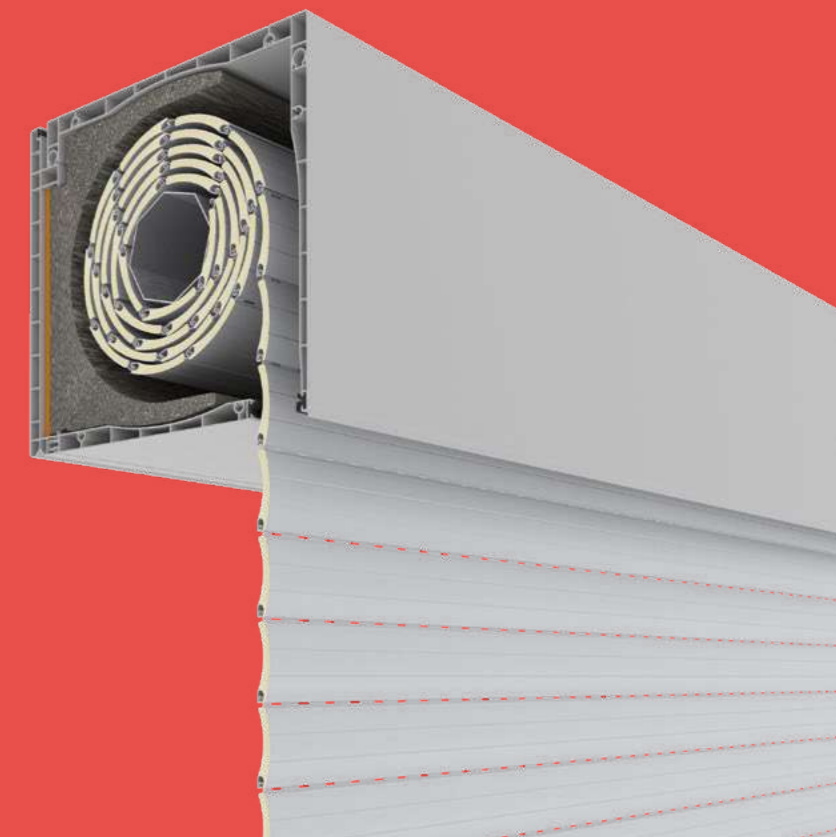

Cassonetto Eurostand

Con una struttura geometrica che si adatta perfettamente alle linee architettoniche più all'avanguardia, è una soluzione ideale sia per i nuovi edifici che per i vecchi spazi da ristrutturare. Disponibile in diverse dimensioni e configurazioni, assicura le migliori condizioni termiche e sonore nella casa, garantendo pace e tranquillità ai suoi abitanti.

I diversi strati di isolamento nascosti dietro i profili assicurano condizioni termiche e sonore ottimali all'interno della casa. L'uso di innovativi polistireni rivestiti con particelle di grafite permette di raggiungere livelli di isolamento termico inimmaginabili fino a pochi anni fa. Una serie di riferimenti che si adattano ad ogni progetto.