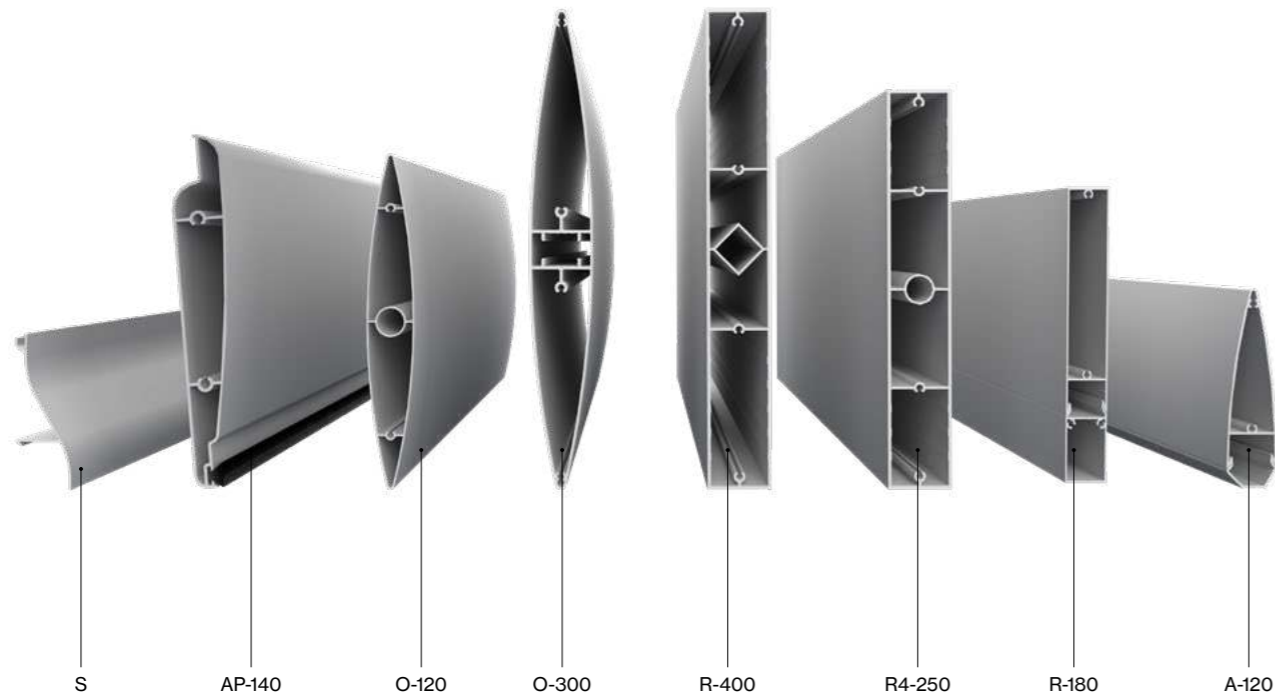

La facciata è il biglietto da visita di tutti i tipi di edifici, e i frangisole contribuiscono senza dubbio ad aumentare il loro valore estetico. Sistemi di ombreggiamento solare attivo-passivo che contribuiscono al risparmio energetico, alla sostenibilità e a ridurre l'effetto serra.

I nostri frangisole sono fabbricati in alluminio estruso o in PVC e servono progetti architettonici, residenziali, aziendali, commerciali e industriali. Progetti concepiti

per offrire alternative fisse o mobili con diversi sistemi di azionamento, a seconda delle esigenze.

Diversi modelli di lamelle che permettono vari gradi di separazione, modificando il grado di trasparenza con cui controllare la luminosità e migliorando il comfort di ogni tipo di spazio.