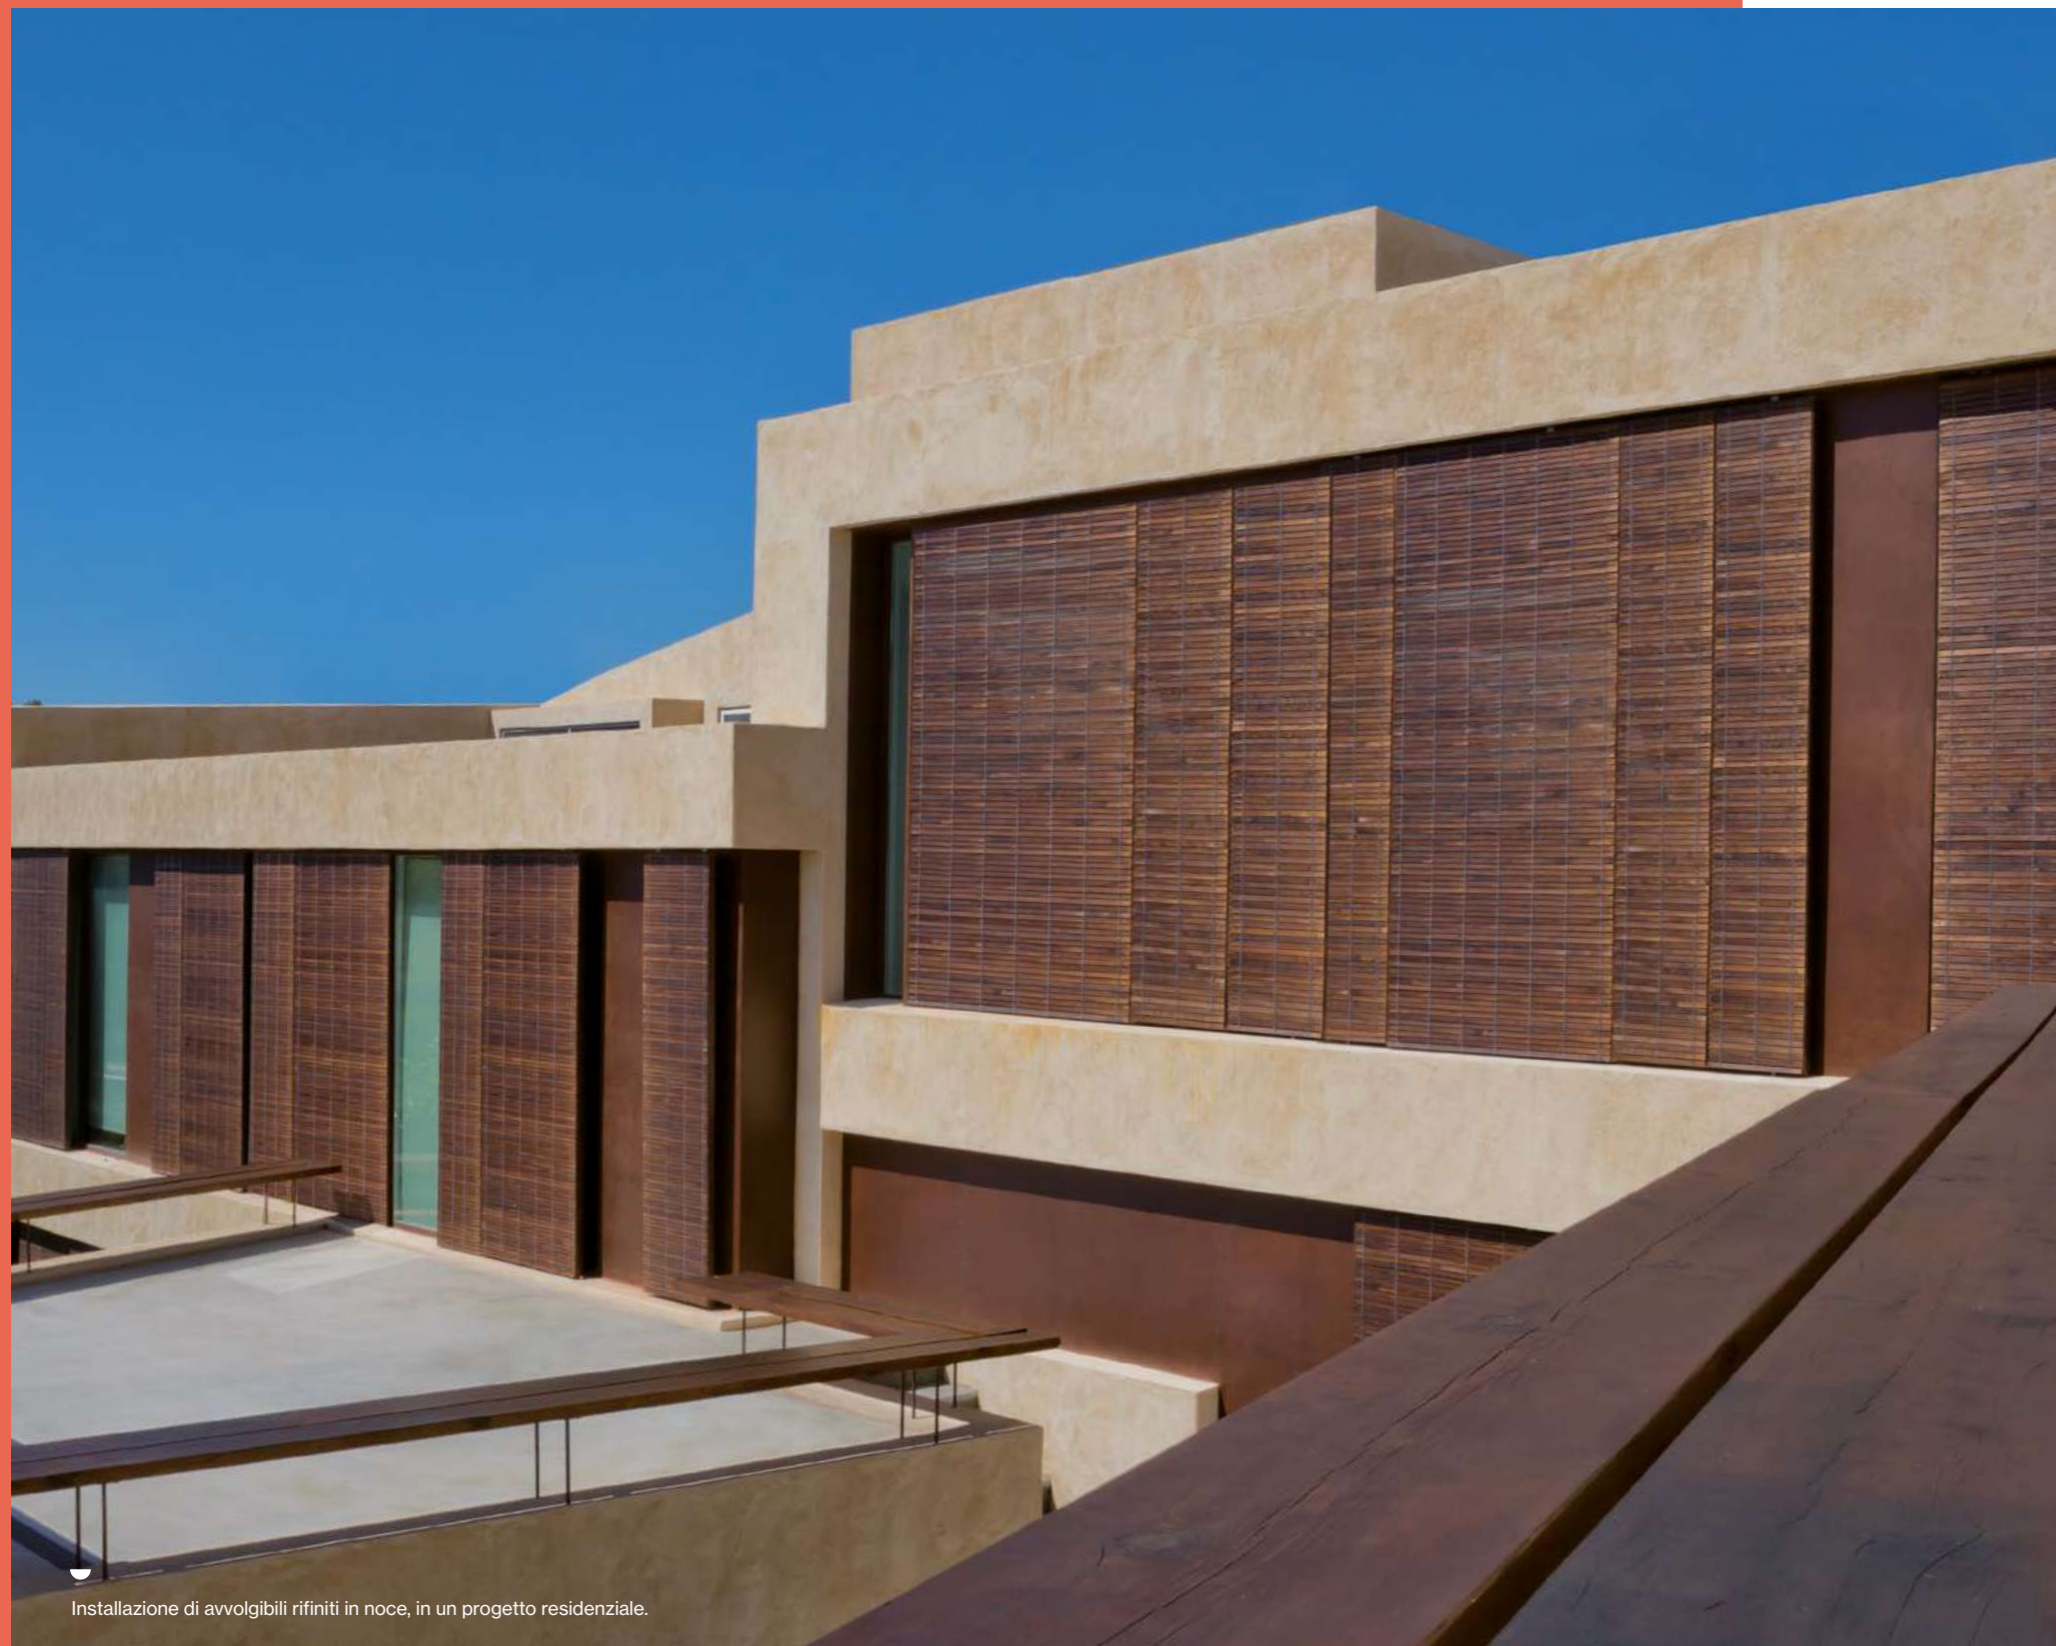

Installazione di avvolgibili rifiniti in noce, in un progetto residenziale.

Identità per case dall'anima mediterranea

Si adattano a tutti gli stili e, al giorno d'oggi, sono diventati un punto di riferimento per i progetti di interior design contemporanei, sia in ambito residenziale che HORECA e retail.