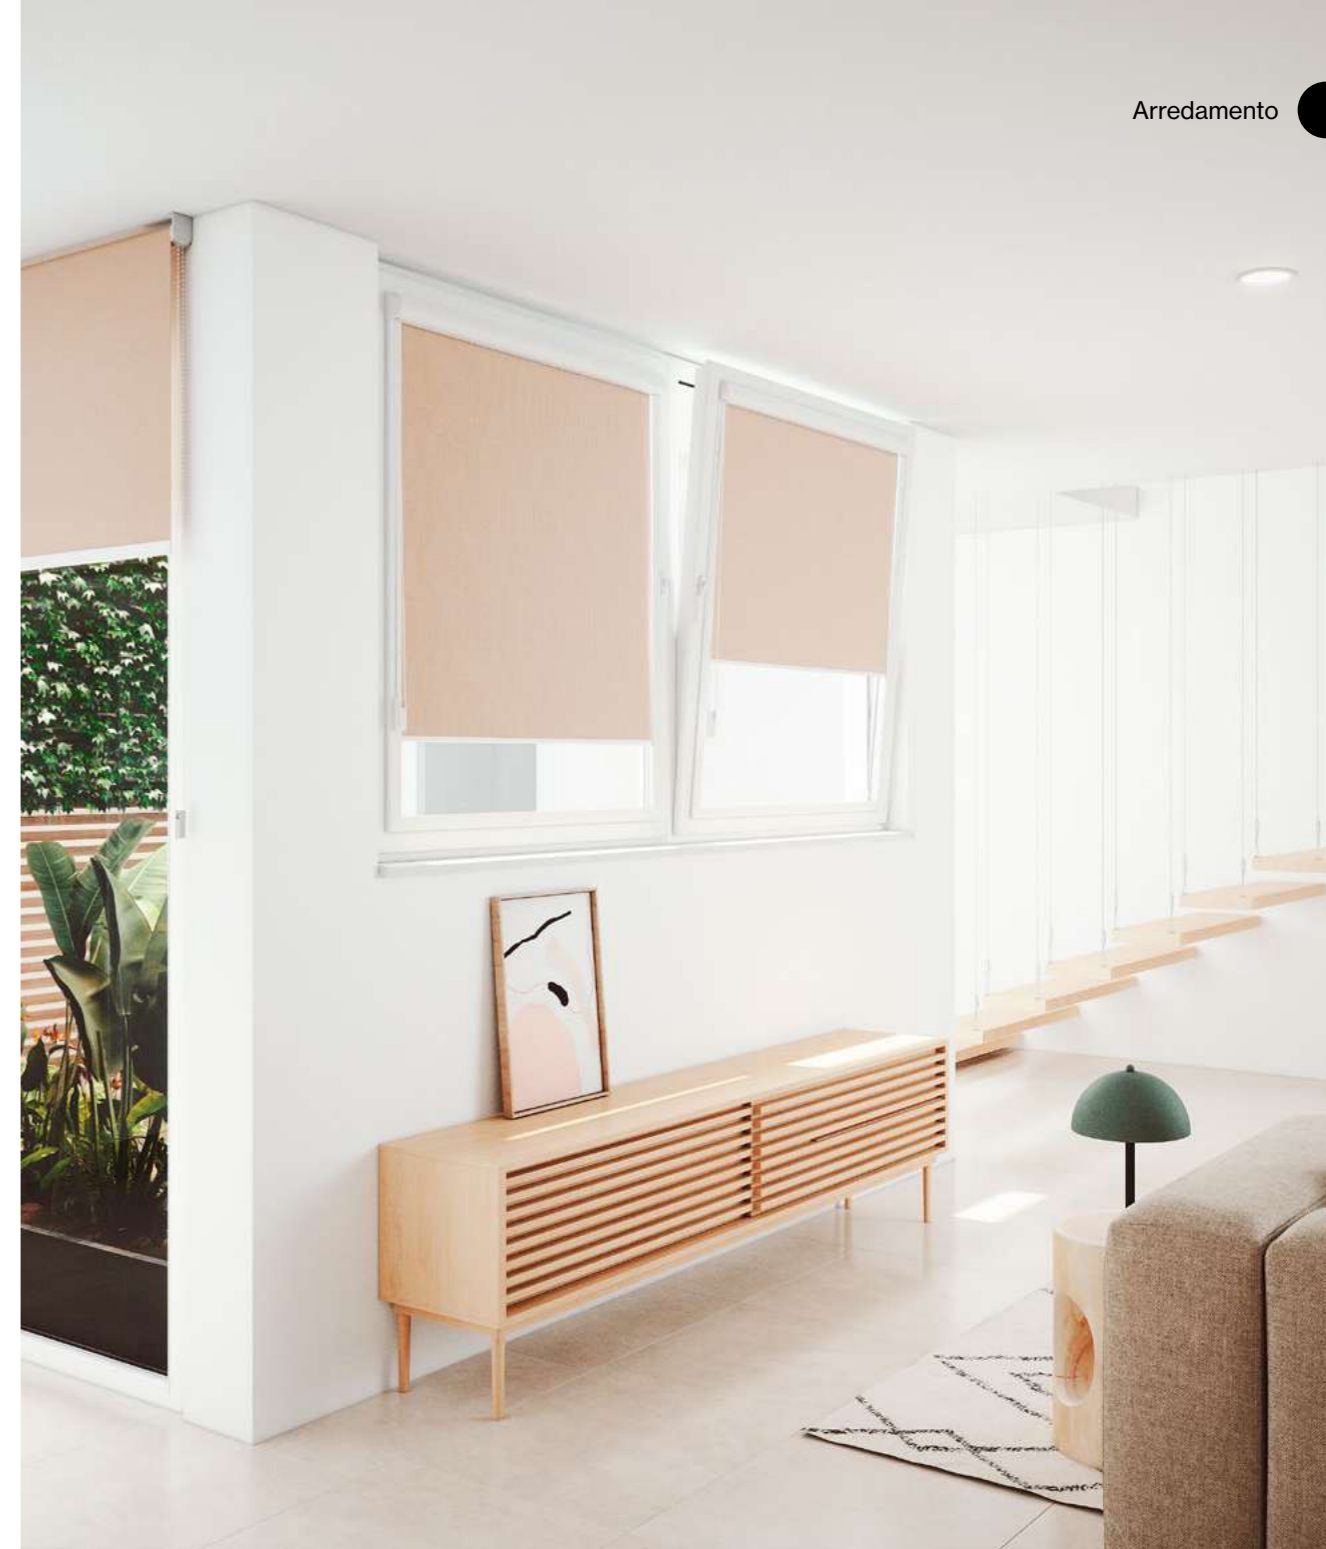

Pieghevole e Pacchetto

Offrono uno stile formale con un grande carattere decorativo e moderno grazie alla grande varietà di colori e stampe, che li rendono adatti a i tipi di arredamento e di stanze.