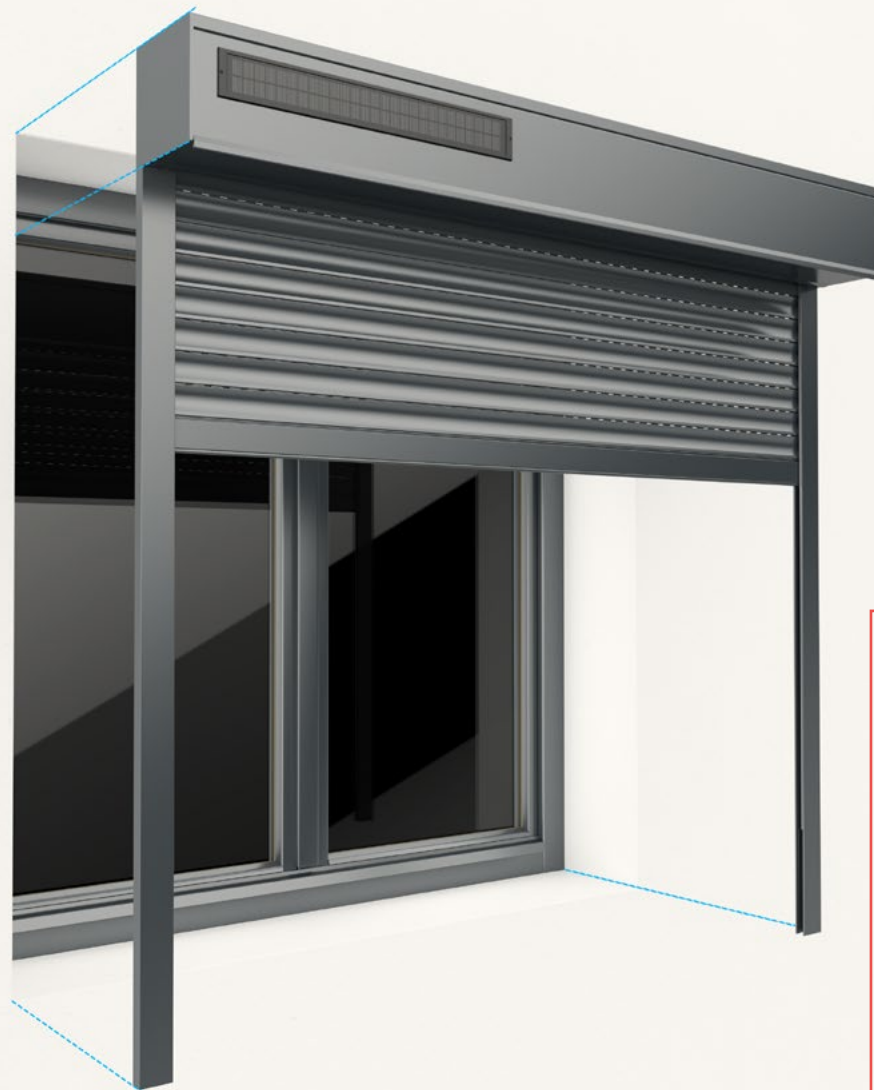

# Mini Solar, facile, pulita e sostenibile

Mini Solar, la tapparella avvolgibile esterna ad energia solare di Saxun, è l'opzione più sostenibile e facile da installare per proteggere e isolare tutti i tipi di spazi.

È dotata di un discreto pannello solare sul cassonetto, con un motore installato all'interno, che ne permette l'azionamento autonomo e a distanza.

Non essendo necessaria alcuna installazione elettrica preliminare, è molto facile da montare.

## Protezione Solare

Mini Solar è la prima barriera contro le radiazioni solari. Installata all'esterno, impedisce al calore di raggiungere la finestra e di entrare nella stanza.

## Mini Solar

**Montaggio rapido, installazione facile ed efficiente**

-   
Estrarre la tapparella dalla scatola e agganciare le guide al cassonetto.
-   
Inserire la struttura nella luce della finestra o della porta.