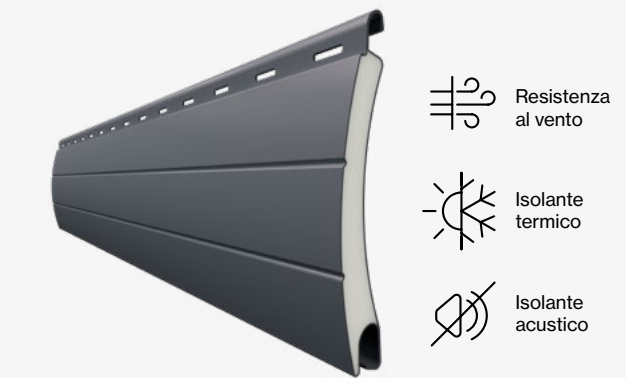

Cassonetti in alluminio 90° 4 parti

Dimensioni massime