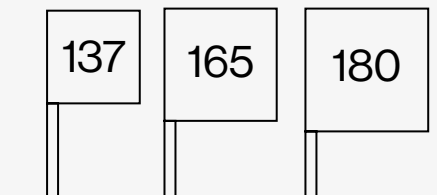

Cassonetti in alluminio 90° 4 parti