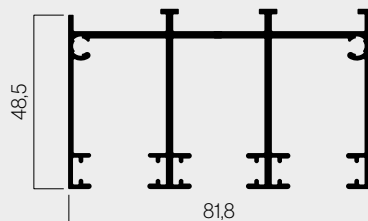

Guida superiore 3 binari
Vetrata scorrevole
070055