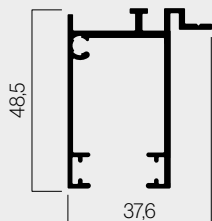

Profili

Guida superiore 1 binario
Vetrata scorrevole
070054