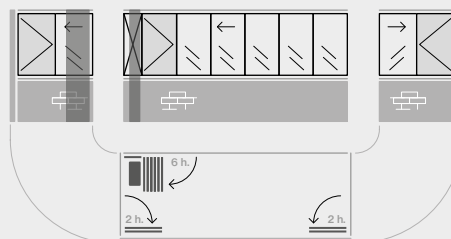

### Supporto all'apertura

È la parte su cui poggia la chiusura dell'anta apribile. Permette di sfruttare una comoda posizione di ventilazione per far passare l'aria senza dover tenere l'anta aperta.

## Tipi di sezioni

**Terrazza dritta.**  
Chiusa da un lato (destra)

**Terrazza dritta.**  
Chiusa su entrambi i lati

**Terrazza con angolo di 90°.**  
Chiusa da un lato (destra)

**Terrazza con angolo di 90°.**  
Chiusa su entrambi i lati

**Profilo lungo non lineare**

**Terrazza quadrangolare aperta su due lati.**  
Angolare da 135°

**Terrazza su 3 lati.**  
Chiusa su 3 lati.

**Terrazza su 3 lati.**  
Chiusa su 2 lati

**Terrazza con ostacoli.**  
Asse non lineare

# Tipologie

Le installazioni possono essere effettuate dal pavimento al soffitto, su una muretto o su una ringhiera.

Le vetrate scorrevoli Azur binari normale sono progettate per chiudere spazi che non possono e non devono essere attraversati da persone. Per questo motivo, l'apertura viene sempre effettuata dall'interno dell'abitazione.