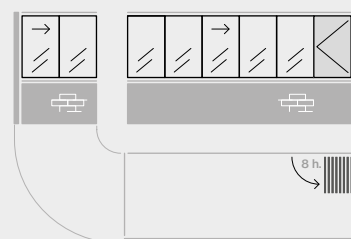

## Tipi di sezioni

**Terrazza dritta.**  
Chiusa da un lato (destra)

**Terrazza dritta.**  
Chiusa su entrambi i lati

**Terrazza con angolo di 90°.**  
Chiusa da un lato (destra)

**Terrazza con angolo di 90°.**  
Chiusa su entrambi i lati

**Profilo lungo non lineare**

**Terrazza quadrangolare aperta su due lati.**  
Angolare da 135°

**Terrazza su 3 lati.**  
Chiusa su 3 lati.

**Terrazza su 3 lati.**  
Chiusa su 2 lati

**Terrazza con ostacoli.**  
Asse non lineare

# Tipologie

Le installazioni possono essere effettuate dal pavimento al soffitto, su una muretto o su una ringhiera.

Le vetrate scorrevoli Azur binari normale sono progettate per chiudere spazi che non possono e non devono essere attraversati da persone. Per questo motivo, l'apertura viene sempre effettuata dall'interno dell'abitazione.