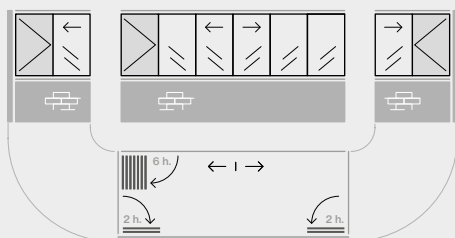

La larghezza delle ante o dei pannelli della stessa sezione deve essere compresa tra 400 e 1.000 mm. L'altezza delle sezioni varierà tra i 500 e i 3.000 mm, a seconda delle caratteristiche e delle esigenze, e potrà essere diversa tra sezioni adiacenti, a condizione che non siano angolari.

## Tipi di sezioni

**Terrazza dritta.**  
Chiusa da un lato (destra)

**Terrazza dritta.**  
Chiusa su entrambi i lati

**Terrazza con angolo di 90°.**  
Chiusa da un lato (destra)

**Terrazza con angolo di 90°.**  
Chiusa su entrambi i lati

**Profilo lungo non lineare**

**Terrazza quadrangolare aperta su due lati.**  
Angolare da 135°

**Terrazza su 3 lati.**  
Chiusa su 3 lati.

**Terrazza su 3 lati.**  
Chiusa su 2 lati

**Terrazza con ostacoli.**  
Asse non lineare

# Tipologie

Le installazioni possono essere effettuate dal pavimento al soffitto, su una muretto o su una ringhiera.

Le vetrate scorrevoli Azur binari normale sono progettate per chiudere spazi che non possono e non devono essere attraversati da persone. Per questo motivo, l'apertura viene sempre effettuata dall'interno dell'abitazione.