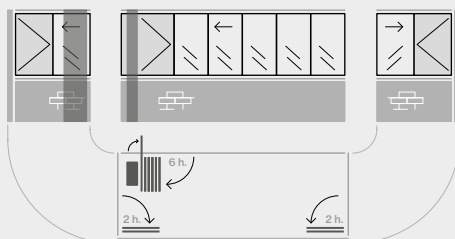

### Supporto all'apertura

È la parte su cui poggia la chiusura dell'anta apribile. Permette di sfruttare una comoda posizione di ventilazione per far passare l'aria senza dover tenere l'anta aperta.

## Tipi di sezioni

**Terrazza dritta.**  
Chiusa da un lato (destra)

**Terrazza dritta.**  
Chiusa su entrambi i lati

**Terrazza con angolo di 90°.**  
Chiusa da un lato (destra)

**Terrazza con angolo di 90°.**  
Chiusa su entrambi i lati

**Profilo lungo non lineare**

**Terrazza quadrangolare aperta su due lati.**  
Angolare da 135°

**Terrazza su 3 lati.**  
Chiusa su 3 lati.

**Terrazza su 3 lati.**  
Chiusa su 2 lati

**Terrazza con ostacoli.**  
Asse non lineare

# Tipologie

Le installazioni possono essere effettuate dal pavimento al soffitto, su una muretto o su una ringhiera.

Le vetrate scorrevoli Azur binari normale sono progettate per chiudere spazi che non possono e non devono essere attraversati da persone. Per questo motivo, l'apertura viene sempre effettuata dall'interno dell'abitazione.