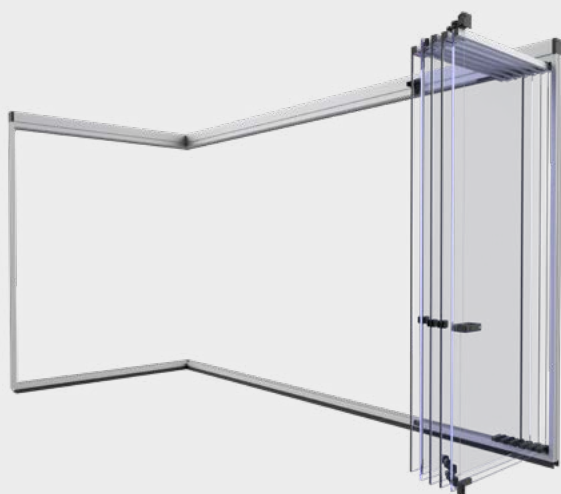

# Azur

Azur è un sistema composto da ante di vetro indipendenti, senza profili verticali in alluminio, che porta la visibilità alla sua massima espressione.

Può scorrere e ripiegarsi verso un'estremità del serramento, rimanendo impilato su di essa e rendendo la pulizia facile, comoda e sicura.

## Maniglia

Maniglia fissa discreta, che consente lo scorrimento delle ante di vetro, evitando il contatto diretto e contribuendo a mantenere la vetrata pulita.

Sistema scorrevole e pieghevole

Bloccaggio dei pannelli di vetro con serratura all'interno o all'esterno

### Supporto all'apertura

È la parte su cui poggia la chiusura dell'anta apribile. Permette di sfruttare una comoda posizione di ventilazione per far passare l'aria senza dover tenere l'anta aperta.