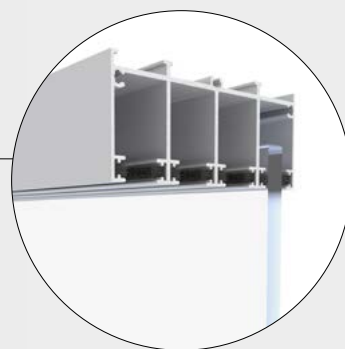

Spazzolino

L'inserimento di spazzolini nelle guide blocca il passaggio di vento e pioggia lungo il perimetro della vetrata.