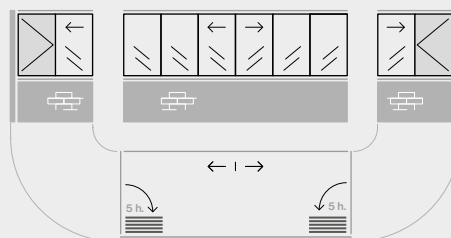

## Tipi di sezioni

**Terrazza dritta.**  
Chiusa da un lato (destra)

**Terrazza dritta.**  
Chiusa su entrambi i lati

**Terrazza con angolo di 90°.**  
Chiusa da un lato (destra)

**Terrazza con angolo di 90°.**  
Chiusa su entrambi i lati

**Profilo lungo non lineare**

**Terrazza quadrangolare aperta su due lati.**  
Angolare da 135°

**Terrazza su 3 lati.**  
Chiusa su 3 lati.

**Terrazza su 3 lati.**  
Chiusa su 2 lati

**Terrazza con ostacoli.**  
Asse non lineare

# Tipologie

Le installazioni possono essere effettuate dal pavimento al soffitto, su una muretto o su una ringhiera.

Le vetrate scorrevoli Azur binari normale sono progettate per chiudere spazi che non possono e non devono essere attraversati da persone. Per questo motivo, l'apertura viene sempre effettuata dall'interno dell'abitazione.