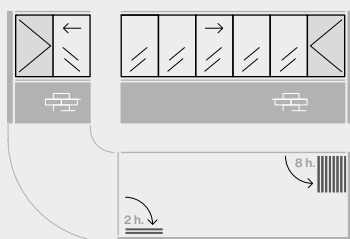

La larghezza delle ante o dei pannelli della stessa sezione deve essere compresa tra 400 e 1.000 mm. L'altezza delle sezioni varierà tra i 500 e i 3.000 mm, a seconda delle caratteristiche e delle esigenze, e potrà essere diversa tra sezioni adiacenti, a condizione che non siano angolari.

## Tipi di sezioni

**Terrazza dritta.**  
Chiusa da un lato (destra)

**Terrazza dritta.**  
Chiusa su entrambi i lati

**Terrazza con angolo di 90°.**  
Chiusa da un lato (destra)

**Terrazza con angolo di 90°.**  
Chiusa su entrambi i lati

**Profilo lungo non lineare**

**Terrazza quadrangolare aperta su due lati.**  
Angolare da 135°

**Terrazza su 3 lati.**  
Chiusa su 3 lati.

**Terrazza su 3 lati.**  
Chiusa su 2 lati

**Terrazza con ostacoli.**  
Asse non lineare

# Tipologie

Le installazioni possono essere effettuate dal pavimento al soffitto, su una muretto o su una ringhiera.

Le vetrate scorrevoli Azur binari normale sono progettate per chiudere spazi che non possono e non devono essere attraversati da persone. Per questo motivo, l'apertura viene sempre effettuata dall'interno dell'abitazione.