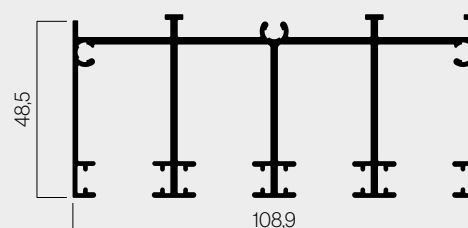

Guida superiore 4 binari
Vetrata scorrevole
070056

Grazie a un sistema di profili a incastro possiamo coprire grandi aperture, senza limiti di numero di ante. Il profilo inferiore può essere incassato nel pavimento, così da evitare ogni rischio di inciampo.