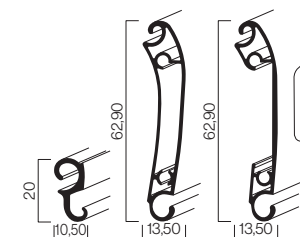

Cajones

Cajón de aluminio

4 Partes

Eurostand

Winblock

Redondo 4 Al

Trapecial 4 Al

Lamas

Mini-39

Alugix-42

Alugix-50

PS-40

PS-40 Auto

PM-45 Auto Micro

PM-49 Micro

PS-48 Auto

PS-65 Auto

Guías

H-25

HC-25

HSL-60

HSL-120

HSL-160

HSL-A-120

HSLA-145

HSL-A-160