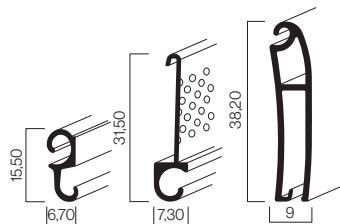

Cajones

Cajón de aluminio

4 Partes

Eurostand

Winblock

Redondo 4 Al

Trapecial 4 Al

Lamas

Mini-39

Alugix-42

Alugix-50

PS-40

PS-40 Auto

PM-45 Auto Micro

PM-49 Micro

PS-48 Auto