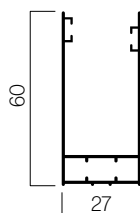

Máximos		Mínimos	
Ancho	1,60 m	Ancho	1,00 m
Alto	2,20 m	Alto	0,40 m

Medidas de fabricación • Con cardán

Máximos		Mínimos	
Ancho	1,60 m	Ancho	0,60 m
Alto	1,40 m	Alto	0,40 m

Tu mundo,
nuestro universo.

FT. CORTINA HORIZONTAL · ES · 01 · 0422

Caractéristiques techniques

Montage • Vue latérale

Profils

Saxun Box 92 arrondi

Coulisse 60x27

Lame finale plate

Dimensions en mm.

Mesures de fabrication • Moteur

Maximums		Minimums	
Largeur	1,60 m	Largeur	1,00 m
Hauteur	2,20 m	Hauteur	0,40 m

Mesures de fabrication • Treuil

Maximums		Minimums	
Largeur	1,60 m	Largeur	0,60 m
Hauteur	1,40 m	Hauteur	0,40 m

Votre monde,
notre univers.

Maximum		Minimum	
Width	1.60 m	Width	1.00 m
Height	2.20 m	Height	0.40 m

Manufacturing measurements • Crank handle

Maximum		Minimum	
Width	1.60 m	Width	0.60 m
Height	1.40 m	Height	0.40 m

Your world,
our universe.