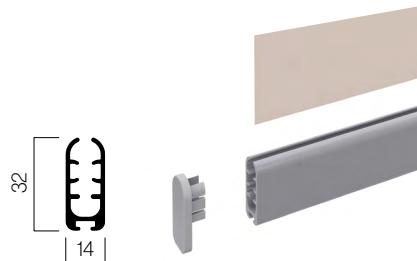

Caratteristiche tecniche

Montaggi • Vista laterale

Profili

Saxun Box 92 curvo

Guida 60x27

Terminale piatto

Misure in mm

Misure di produzione • Con argano

Massimo		Minimo	
Larghezza	1,60 m	Larghezza	1,00 m
Altezza	2,20 m	Altezza	0,40 m

Misure di produzione • Con argano

Massimo		Minimo	
Larghezza	1,60 m	Larghezza	0,60 m
Altezza	1,40 m	Altezza	0,40 m

Il tuo mondo,
il nostro universo.