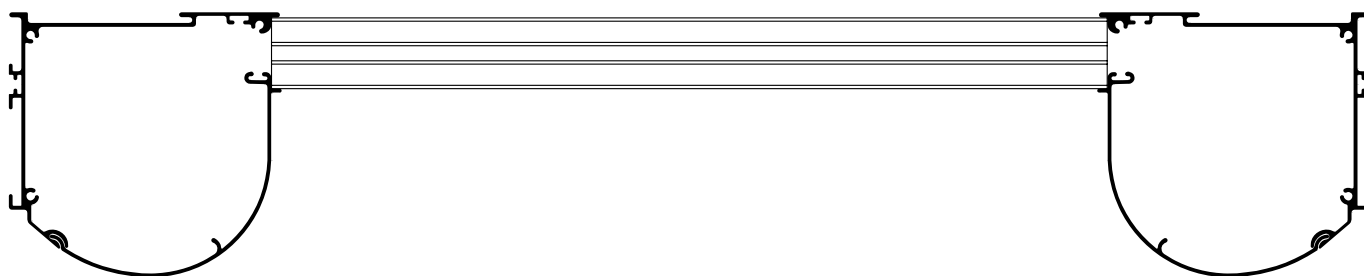

Máximos		Mínimos	
Ancho	1,60 m	Ancho	1,00 m
Alto	2,20 m	Alto	0,40 m

Medidas de fabricación • Con cardán

Máximos		Mínimos	
Ancho	1,60 m	Ancho	0,60 m
Alto	1,40 m	Alto	0,40 m

Tu mundo,
nuestro universo.

FT. CORTINA HORIZONTAL · ES · 01 · 0422

— Fiche technique

Rideau Horizontal

Modèle

030650 Rideau horizontal

Éléments

N°	Réf.	Description	N°	Réf.	Description
1	001206	Profil angulaire caisson Saxun Box 92	8	030404	Embout axe 50/60
2	001207	Profil caisson Saxun Box 92	9	030312	Embout lame finale plate
3	030229	Paire d'embouts c/enlace Saxun Box 92	10	030403	Embout axe 45
4	030218	Paire d'embouts Saxun Box 92	11	030501	Axe 45
5	030076	Coulisse 60/27	12	030640	Ressort système Veranda 45
6	030506	Axe 50/60	13	030477	Support plafond
7	030580	Lame final plate contreponds	14	030233	Support mur

Caractéristiques techniques

Montage • Vue latérale

Profils

Saxun Box 92 arrondi

Coulisse 60x27

Lame finale plate

Dimensions en mm.

Mesures de fabrication • Moteur

Maximums		Minimums	
Largeur	1,60 m	Largeur	1,00 m
Hauteur	2,20 m	Hauteur	0,40 m

Mesures de fabrication • Treuil

Maximums		Minimums	
Largeur	1,60 m	Largeur	0,60 m
Hauteur	1,40 m	Hauteur	0,40 m

Votre monde,
notre univers.