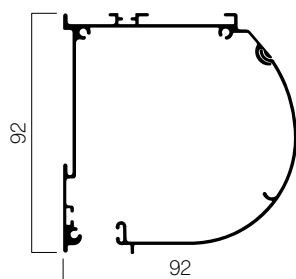

Máximos		Mínimos	
Ancho	1,60 m	Ancho	1,00 m
Alto	2,20 m	Alto	0,40 m

Medidas de fabricación • Con cardán

Máximos		Mínimos	
Ancho	1,60 m	Ancho	0,60 m
Alto	1,40 m	Alto	0,40 m

Tu mundo,
nuestro universo.

FT. CORTINA HORIZONTAL · ES · 01 · 0422

Caractéristiques techniques

Montage • Vue latérale

Profils

Saxun Box 92 arrondi

Coulisse 60x27

Lame finale plate

Dimensions en mm.

Mesures de fabrication • Moteur

Maximums		Minimums	
Largeur	1,60 m	Largeur	1,00 m
Hauteur	2,20 m	Hauteur	0,40 m

Mesures de fabrication • Treuil

Maximums		Minimums	
Largeur	1,60 m	Largeur	0,60 m
Hauteur	1,40 m	Hauteur	0,40 m

Votre monde,
notre univers.

Massimo		Minimo	
Larghezza	1,60 m	Larghezza	1,00 m
Altezza	2,20 m	Altezza	0,40 m

Misure di produzione • Con argano

Massimo		Minimo	
Larghezza	1,60 m	Larghezza	0,60 m
Altezza	1,40 m	Altezza	0,40 m

Il tuo mondo,
il nostro universo.