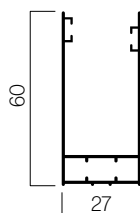

Máximos		Mínimos	
Ancho	1,60 m	Ancho	1,00 m
Alto	2,20 m	Alto	0,40 m

Medidas de fabricación • Con cardán

Máximos		Mínimos	
Ancho	1,60 m	Ancho	0,60 m
Alto	1,40 m	Alto	0,40 m

Tu mundo,
nuestro universo.

FT. CORTINA HORIZONTAL · ES · 01 · 0422

Maximums		Minimums	
Largeur	1,60 m	Largeur	1,00 m
Hauteur	2,20 m	Hauteur	0,40 m

Mesures de fabrication • Treuil

Maximums		Minimums	
Largeur	1,60 m	Largeur	0,60 m
Hauteur	1,40 m	Hauteur	0,40 m

Votre monde,
notre univers.

Technical characteristics

Montage • Side view

Profiles

Saxun Box 92 Cover

Guide 60x27

Counterweight flat end slat

Measurements in mm.

Manufacturing measurements • Motor

Maximum		Minimum	
Width	1.60 m	Width	1.00 m
Height	2.20 m	Height	0.40 m

Manufacturing measurements • Crank handle

Maximum		Minimum	
Width	1.60 m	Width	0.60 m
Height	1.40 m	Height	0.40 m

Your world,
our universe.