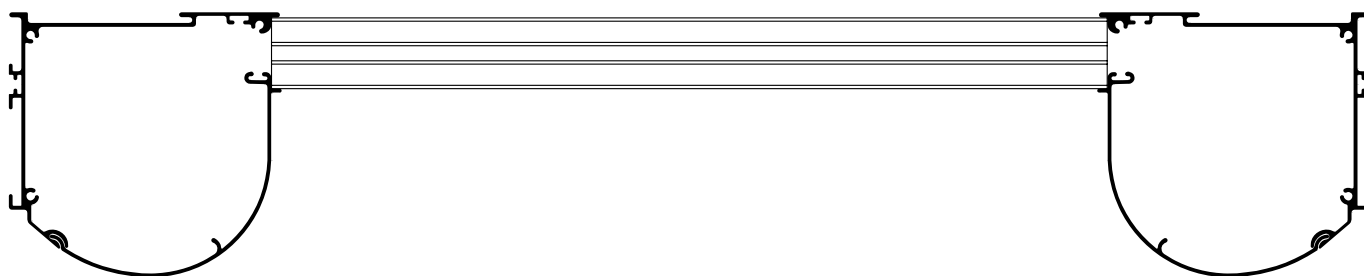

— Ficha técnica

Cortina Horizontal

Modelo

030650 Cortina horizontal

**Componentes**

Nº	Cód.	Descripción	Nº	Cód.	Descripción
1	001206	Perfil angular Saxun Box 92	8	030404	Contera eje de 50/60
2	001207	Perfil tapa Saxun Box 92	9	030312	Tapón terminal plano
3	030229	Jgo. testero c/enlace Saxun Box 92	10	030403	Contera eje de 45
4	030218	Jgo. tapas testero Saxun Box 92	11	030501	Eje aluminio 45
5	030076	Guía 60x27	12	030640	Muelle sistema Veranda 45
6	030506	Eje aluminio 60	13	030477	Soporte techo
7	030580	Terminal plano contrapeso	14	030233	Soporte pared

Características técnicas

Montaje • Vista lateral

Perfiles

Saxun Box 92 curvo

Guía 60x27

Terminal plano

Medidas en mm.

Medidas de fabricación • Con motor

Máximos		Mínimos	
Ancho	1,60 m	Ancho	1,00 m
Alto	2,20 m	Alto	0,40 m

Medidas de fabricación • Con cardán

Máximos		Mínimos	
Ancho	1,60 m	Ancho	0,60 m
Alto	1,40 m	Alto	0,40 m

Tu mundo,
nuestro universo.

FT. CORTINA HORIZONTAL · ES · 01 · 0422

Máximos		Mínimos	
Largura	1,60 m	Largura	1,00 m
Altura	2,20 m	Altura	0,40 m

Medidas de fabricação • Com cardán

Máximos		Mínimos	
Largura	1,60 m	Largura	0,60 m
Altura	1,40 m	Altura	0,40 m

O seu mundo,
o nosso universo.