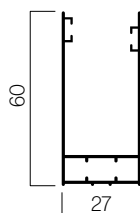

Maximums		Minimums	
Largeur	1,60 m	Largeur	1,00 m
Hauteur	2,20 m	Hauteur	0,40 m

Mesures de fabrication • Treuil

Maximums		Minimums	
Largeur	1,60 m	Largeur	0,60 m
Hauteur	1,40 m	Hauteur	0,40 m

Votre monde,
notre univers.

Maximum		Minimum	
Width	1.60 m	Width	1.00 m
Height	2.20 m	Height	0.40 m

Manufacturing measurements • Crank handle

Maximum		Minimum	
Width	1.60 m	Width	0.60 m
Height	1.40 m	Height	0.40 m

Your world,
our universe.

Caratteristiche tecniche

Montaggi • Vista laterale

Profili

Saxun Box 92 curvo

Guida 60x27

Terminale piatto

Misure in mm

Misure di produzione • Con argano

Massimo		Minimo	
Larghezza	1,60 m	Larghezza	1,00 m
Altezza	2,20 m	Altezza	0,40 m

Misure di produzione • Con argano

Massimo		Minimo	
Larghezza	1,60 m	Larghezza	0,60 m
Altezza	1,40 m	Altezza	0,40 m

Il tuo mondo,
il nostro universo.