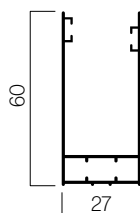

Maximums		Minimums	
Largeur	1,60 m	Largeur	1,00 m
Hauteur	2,20 m	Hauteur	0,40 m

Mesures de fabrication • Treuil

Maximums		Minimums	
Largeur	1,60 m	Largeur	0,60 m
Hauteur	1,40 m	Hauteur	0,40 m

Votre monde,
notre univers.

Massimo		Minimo	
Larghezza	1,60 m	Larghezza	1,00 m
Altezza	2,20 m	Altezza	0,40 m

Misure di produzione • Con argano

Massimo		Minimo	
Larghezza	1,60 m	Larghezza	0,60 m
Altezza	1,40 m	Altezza	0,40 m

Il tuo mondo,
il nostro universo.

Características técnicas

Montagens • Vista lateral

Perfis

Saxun Box 92 curvo

Guia 60x27

Terminal plano

Medidas em mm.

Medidas de fabricação • Com motor

Máximos		Mínimos	
Largura	1,60 m	Largura	1,00 m
Altura	2,20 m	Altura	0,40 m

Medidas de fabricação • Com cardán

Máximos		Mínimos	
Largura	1,60 m	Largura	0,60 m
Altura	1,40 m	Altura	0,40 m

O seu mundo,
o nosso universo.