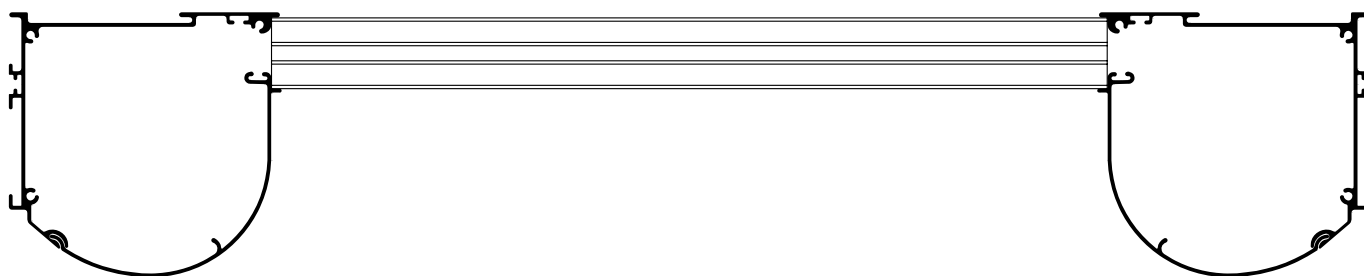

Máximos		Mínimos	
Ancho	1,60 m	Ancho	1,00 m
Alto	2,20 m	Alto	0,40 m

Medidas de fabricación • Con cardán

Máximos		Mínimos	
Ancho	1,60 m	Ancho	0,60 m
Alto	1,40 m	Alto	0,40 m

Tu mundo,
nuestro universo.

FT. CORTINA HORIZONTAL · ES · 01 · 0422

Maximums		Minimums	
Largeur	1,60 m	Largeur	1,00 m
Hauteur	2,20 m	Hauteur	0,40 m

Mesures de fabrication • Treuil

Maximums		Minimums	
Largeur	1,60 m	Largeur	0,60 m
Hauteur	1,40 m	Hauteur	0,40 m

Votre monde,
notre univers.

FT. CORTINA HORIZONTAL · FR · 01 · 0422

— Datasheet

Horizontal Curtain

 Model

030650 Horizontal curtain

Components

Nº	Code	Description	Nº	Code	Description
1	001206	Saxun Box 92 Angular profile	8	030404	Top shaft 50/60
2	001207	Saxun Box 92 Cover profile	9	030312	Flat end cap
3	030229	Set of Saxun Box 92 end plates w/link	10	030403	Axle end cap 45
4	030218	Set of Saxun Box 92 end caps	11	030501	Aluminium axle 45
5	030076	Guide 60x27	12	030640	Veranda 45 spring system
6	030506	60 aluminium axle	13	030477	Ceiling bracket
7	030580	Counterweight flat end slat	14	030233	Wall bracket

Technical characteristics

Montage • Side view

Profiles

Saxun Box 92 Cover

Guide 60x27

Counterweight flat end slat

Measurements in mm.

Manufacturing measurements • Motor