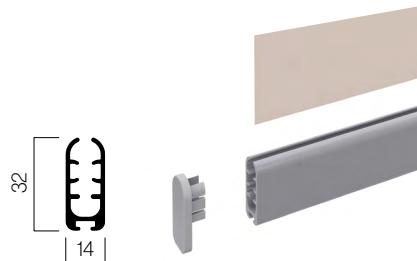

— Ficha técnica

Cortina Horizontal

Modelo

030650 Cortina horizontal

**Componentes**

Nº	Cód.	Descripción	Nº	Cód.	Descripción
1	001206	Perfil angular Saxun Box 92	8	030404	Contera eje de 50/60
2	001207	Perfil tapa Saxun Box 92	9	030312	Tapón terminal plano
3	030229	Jgo. testero c/enlace Saxun Box 92	10	030403	Contera eje de 45
4	030218	Jgo. tapas testero Saxun Box 92	11	030501	Eje aluminio 45
5	030076	Guía 60x27	12	030640	Muelle sistema Veranda 45
6	030506	Eje aluminio 60	13	030477	Soporte techo
7	030580	Terminal plano contrapeso	14	030233	Soporte pared

Características técnicas

Montaje • Vista lateral

Perfiles

Saxun Box 92 curvo

Guía 60x27

Terminal plano

Medidas en mm.

Medidas de fabricación • Con motor

Máximos		Mínimos	
Ancho	1,60 m	Ancho	1,00 m
Alto	2,20 m	Alto	0,40 m

Medidas de fabricación • Con cardán

Máximos		Mínimos	
Ancho	1,60 m	Ancho	0,60 m
Alto	1,40 m	Alto	0,40 m

Tu mundo,
nuestro universo.

FT. CORTINA HORIZONTAL · ES · 01 · 0422

— Fiche technique

Rideau Horizontal

Modèle

030650 Rideau horizontal

Éléments

N°	Réf.	Description	N°	Réf.	Description
1	001206	Profil angulaire caisson Saxun Box 92	8	030404	Embout axe 50/60
2	001207	Profil caisson Saxun Box 92	9	030312	Embout lame finale plate
3	030229	Paire d'embouts c/enlace Saxun Box 92	10	030403	Embout axe 45
4	030218	Paire d'embouts Saxun Box 92	11	030501	Axe 45
5	030076	Coulisse 60/27	12	030640	Ressort système Veranda 45
6	030506	Axe 50/60	13	030477	Support plafond
7	030580	Lame final plate contreponds	14	030233	Support mur