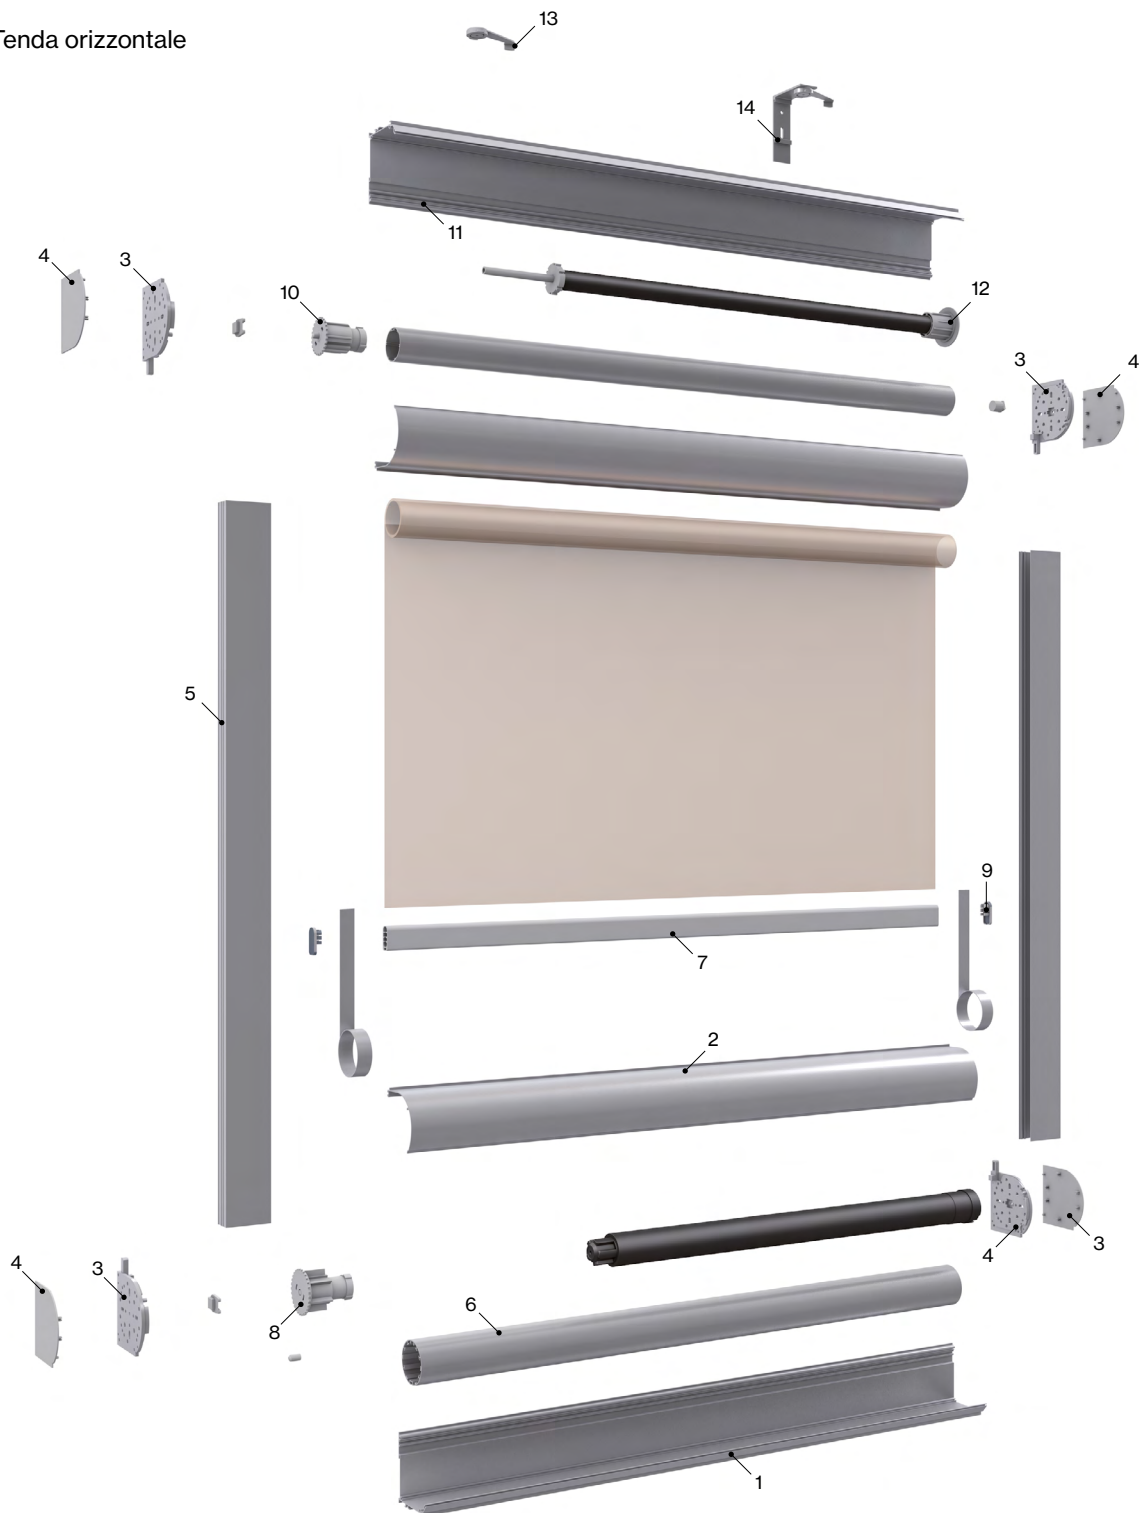

Modello

030650 Tenda orizzontale

Componenti

N°	Codice	Descrizione	N°	Codice	Descrizione
1	001206	Profilo angolare Saxun Box 92	8	030404	Terminale rullo da 50/60
2	001207	Profilo copertura Saxun Box 92	9	030312	Tappo terminale piatto
3	030229	Kit testata c/collegamento Saxun Box 92	10	030403	Terminale rullo da 45
4	030218	Kit tappi testata Saxun Box 92	11	030501	Rullo alluminio 45
5	030076	Guida 60x27	12	030640	Molla sistema Veranda 45
6	030506	Rullo alluminio 60	13	030477	Supporto soffitto
7	030580	Terminale piatto contrappeso	14	030233	Supporto parete