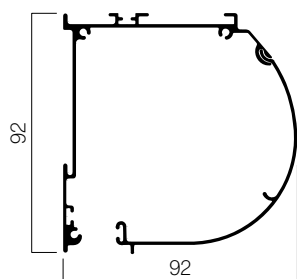

Máximos		Mínimos	
Ancho	1,60 m	Ancho	1,00 m
Alto	2,20 m	Alto	0,40 m

Medidas de fabricación • Con cardán

Máximos		Mínimos	
Ancho	1,60 m	Ancho	0,60 m
Alto	1,40 m	Alto	0,40 m

Tu mundo,
nuestro universo.

FT. CORTINA HORIZONTAL · ES · 01 · 0422

Maximums		Minimums	
Largeur	1,60 m	Largeur	1,00 m
Hauteur	2,20 m	Hauteur	0,40 m

Mesures de fabrication • Treuil

Maximums		Minimums	
Largeur	1,60 m	Largeur	0,60 m
Hauteur	1,40 m	Hauteur	0,40 m

Votre monde,
notre univers.

Technical characteristics

Montage • Side view

Profiles

Saxun Box 92 Cover

Guide 60x27

Counterweight flat end slat

Measurements in mm.

Manufacturing measurements • Motor

Maximum		Minimum	
Width	1.60 m	Width	1.00 m
Height	2.20 m	Height	0.40 m

Manufacturing measurements • Crank handle

Maximum		Minimum	
Width	1.60 m	Width	0.60 m
Height	1.40 m	Height	0.40 m

Your world,
our universe.