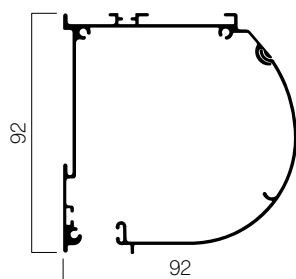

— Ficha técnica

Cortina Horizontal

Modelo

030650 Cortina horizontal

**Componentes**

Nº	Cód.	Descripción	Nº	Cód.	Descripción
1	001206	Perfil angular Saxun Box 92	8	030404	Contera eje de 50/60
2	001207	Perfil tapa Saxun Box 92	9	030312	Tapón terminal plano
3	030229	Jgo. testero c/enlace Saxun Box 92	10	030403	Contera eje de 45
4	030218	Jgo. tapas testero Saxun Box 92	11	030501	Eje aluminio 45
5	030076	Guía 60x27	12	030640	Muelle sistema Veranda 45
6	030506	Eje aluminio 60	13	030477	Soporte techo
7	030580	Terminal plano contrapeso	14	030233	Soporte pared

Características técnicas

Montaje • Vista lateral

Perfiles

Saxun Box 92 curvo

Guía 60x27

Terminal plano

Medidas en mm.

Medidas de fabricación • Con motor

Máximos		Mínimos	
Ancho	1,60 m	Ancho	1,00 m
Alto	2,20 m	Alto	0,40 m

Medidas de fabricación • Con cardán

Máximos		Mínimos	
Ancho	1,60 m	Ancho	0,60 m
Alto	1,40 m	Alto	0,40 m

Tu mundo,
nuestro universo.

FT. CORTINA HORIZONTAL · ES · 01 · 0422

Maximums		Minimums	
Largeur	1,60 m	Largeur	1,00 m
Hauteur	2,20 m	Hauteur	0,40 m

Mesures de fabrication • Treuil

Maximums		Minimums	
Largeur	1,60 m	Largeur	0,60 m
Hauteur	1,40 m	Hauteur	0,40 m

Votre monde,
notre univers.