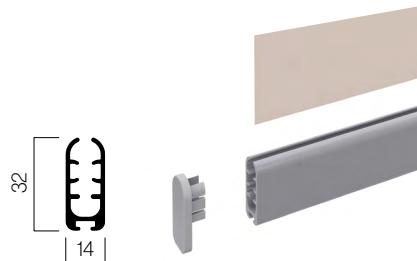

— Fiche technique

Rideau Horizontal

Modèle

030650 Rideau horizontal

Éléments

N°	Réf.	Description	N°	Réf.	Description
1	001206	Profil angulaire caisson Saxun Box 92	8	030404	Embout axe 50/60
2	001207	Profil caisson Saxun Box 92	9	030312	Embout lame finale plate
3	030229	Paire d'embouts c/enlace Saxun Box 92	10	030403	Embout axe 45
4	030218	Paire d'embouts Saxun Box 92	11	030501	Axe 45
5	030076	Coulisse 60/27	12	030640	Ressort système Veranda 45
6	030506	Axe 50/60	13	030477	Support plafond
7	030580	Lame final plate contreponds	14	030233	Support mur

Caractéristiques techniques

Montage • Vue latérale

Profils

Saxun Box 92 arrondi

Coulisse 60x27

Lame finale plate

Dimensions en mm.

Mesures de fabrication • Moteur

Maximums		Minimums	
Largeur	1,60 m	Largeur	1,00 m
Hauteur	2,20 m	Hauteur	0,40 m

Mesures de fabrication • Treuil

Maximums		Minimums	
Largeur	1,60 m	Largeur	0,60 m
Hauteur	1,40 m	Hauteur	0,40 m

Votre monde,
notre univers.