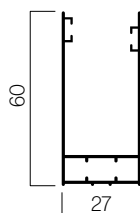

Características técnicas

Montaje • Vista lateral

Perfiles

Saxun Box 92 curvo

Guía 60x27

Terminal plano

Medidas en mm.

Medidas de fabricación • Con motor

Máximos		Mínimos	
Ancho	1,60 m	Ancho	1,00 m
Alto	2,20 m	Alto	0,40 m

Medidas de fabricación • Con cardán

Máximos		Mínimos	
Ancho	1,60 m	Ancho	0,60 m
Alto	1,40 m	Alto	0,40 m

Tu mundo,
nuestro universo.

FT. CORTINA HORIZONTAL · ES · 01 · 0422

Maximums		Minimums	
Largeur	1,60 m	Largeur	1,00 m
Hauteur	2,20 m	Hauteur	0,40 m

Mesures de fabrication • Treuil

Maximums		Minimums	
Largeur	1,60 m	Largeur	0,60 m
Hauteur	1,40 m	Hauteur	0,40 m

Votre monde,
notre univers.

Características técnicas

Montagens • Vista lateral

Perfis

Saxun Box 92 curvo

Guia 60x27

Terminal plano

Medidas em mm.

Medidas de fabricação • Com motor