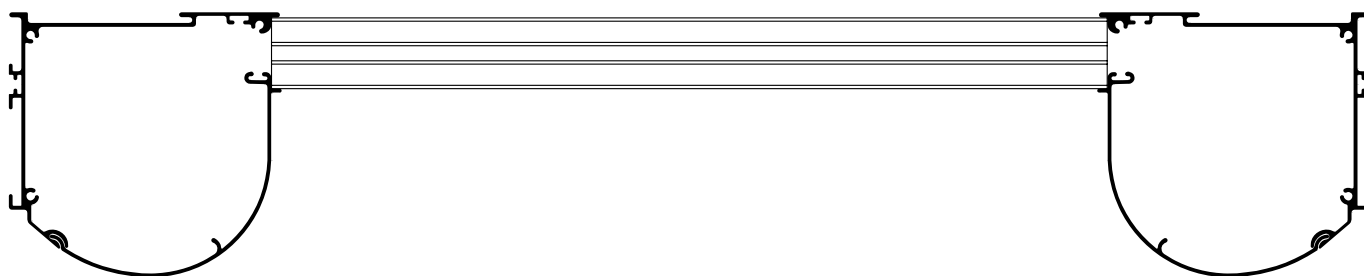

Maximum		Minimum	
Width	1.60 m	Width	1.00 m
Height	2.20 m	Height	0.40 m

Manufacturing measurements • Crank handle

Maximum		Minimum	
Width	1.60 m	Width	0.60 m
Height	1.40 m	Height	0.40 m

Your world,
our universe.

FT. CORTINA HORIZONTAL · EN · 01 · 0422

— Scheda tecniche

Tenda Orizzontale

Modello

030650 Tenda orizzontale

Componenti

N°	Codice	Descrizione	N°	Codice	Descrizione
1	001206	Profilo angolare Saxun Box 92	8	030404	Terminale rullo da 50/60
2	001207	Profilo copertura Saxun Box 92	9	030312	Tappo terminale piatto
3	030229	Kit testata c/collegamento Saxun Box 92	10	030403	Terminale rullo da 45
4	030218	Kit tappi testata Saxun Box 92	11	030501	Rullo alluminio 45
5	030076	Guida 60x27	12	030640	Molla sistema Veranda 45
6	030506	Rullo alluminio 60	13	030477	Supporto soffitto
7	030580	Terminale piatto contrappeso	14	030233	Supporto parete

Caratteristiche tecniche

Montaggi • Vista laterale

Profili

Saxun Box 92 curvo

Guida 60x27

Terminale piatto

Misure in mm

Misure di produzione • Con argano

Massimo		Minimo	
Larghezza	1,60 m	Larghezza	1,00 m
Altezza	2,20 m	Altezza	0,40 m

Misure di produzione • Con argano

Massimo		Minimo	
Larghezza	1,60 m	Larghezza	0,60 m
Altezza	1,40 m	Altezza	0,40 m

Il tuo mondo,
il nostro universo.