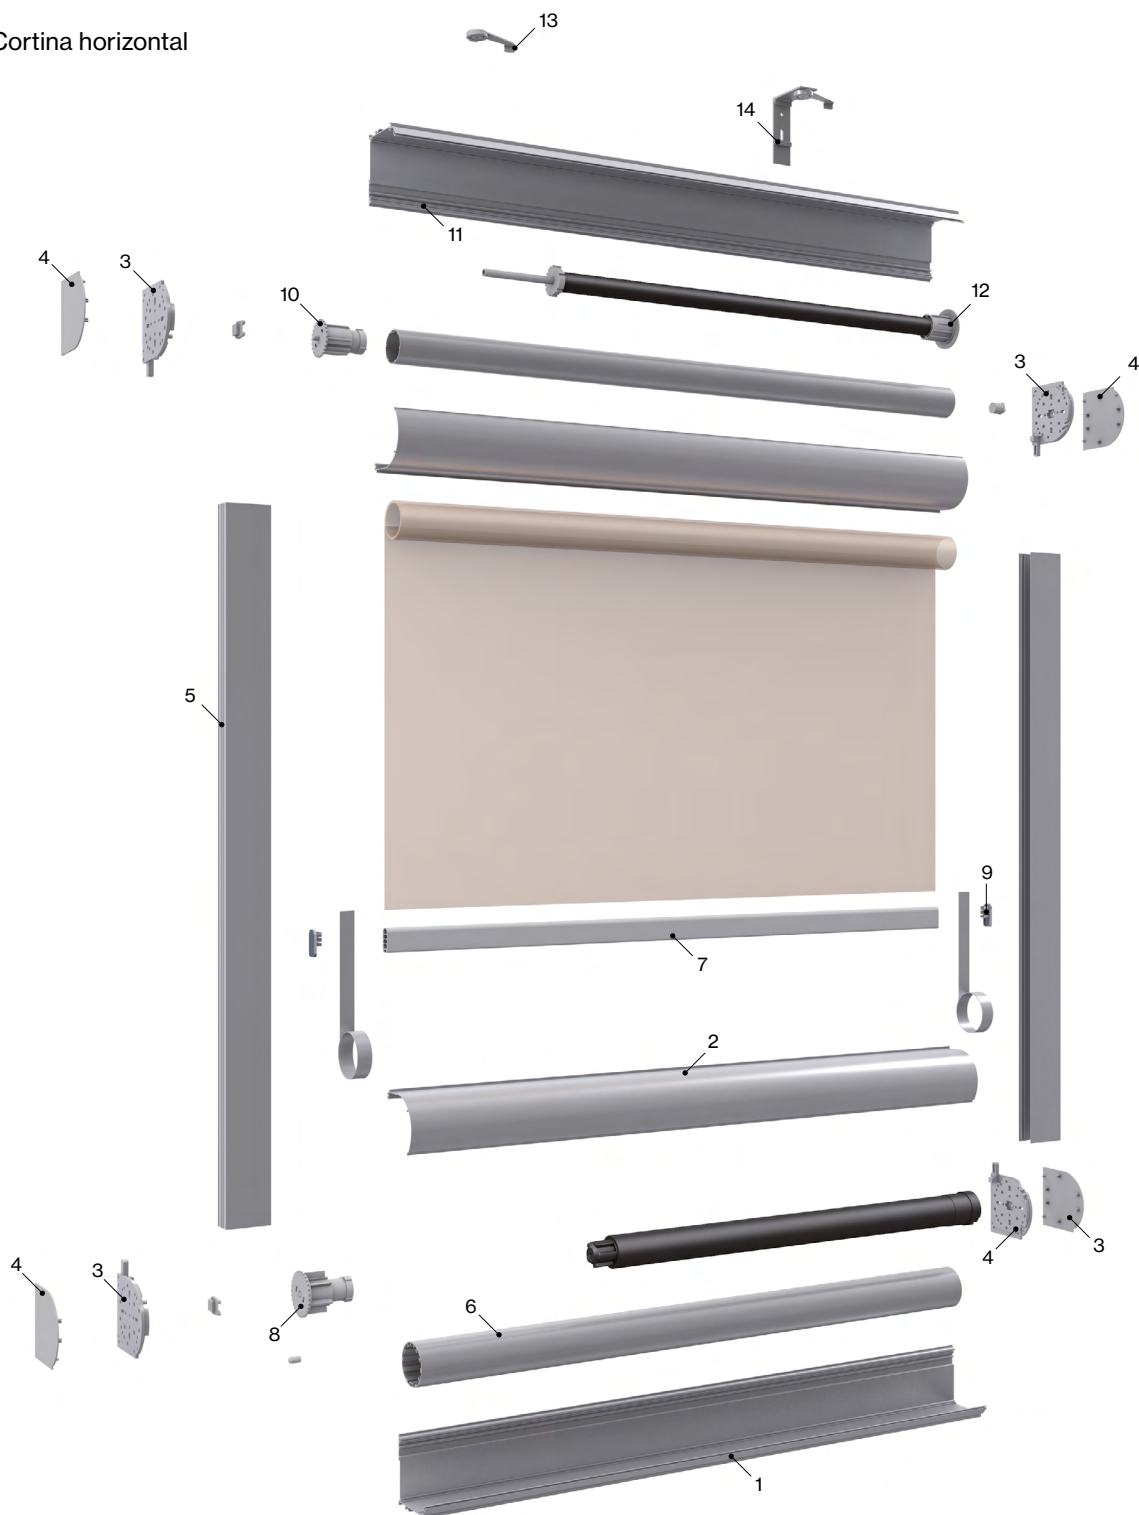

— Ficha técnica

Cortina Horizontal

Modelo

030650 Cortina horizontal

**Componentes**

Nº	Cód.	Descripción	Nº	Cód.	Descripción
1	001206	Perfil angular Saxun Box 92	8	030404	Contera eje de 50/60
2	001207	Perfil tapa Saxun Box 92	9	030312	Tapón terminal plano
3	030229	Jgo. testero c/enlace Saxun Box 92	10	030403	Contera eje de 45
4	030218	Jgo. tapas testero Saxun Box 92	11	030501	Eje aluminio 45
5	030076	Guía 60x27	12	030640	Muelle sistema Veranda 45
6	030506	Eje aluminio 60	13	030477	Soporte techo
7	030580	Terminal plano contrapeso	14	030233	Soporte pared

Características técnicas

Montaje • Vista lateral

Perfiles

Saxun Box 92 curvo

Guía 60x27

Terminal plano

Medidas en mm.

Medidas de fabricación • Con motor

Máximos		Mínimos	
Ancho	1,60 m	Ancho	1,00 m
Alto	2,20 m	Alto	0,40 m

Medidas de fabricación • Con cardán

Máximos		Mínimos	
Ancho	1,60 m	Ancho	0,60 m
Alto	1,40 m	Alto	0,40 m

Tu mundo,
nuestro universo.

FT. CORTINA HORIZONTAL · ES · 01 · 0422

Caractéristiques techniques

Montage • Vue latérale

Profils

Saxun Box 92 arrondi

Coulisse 60x27

Lame finale plate

Dimensions en mm.

Mesures de fabrication • Moteur