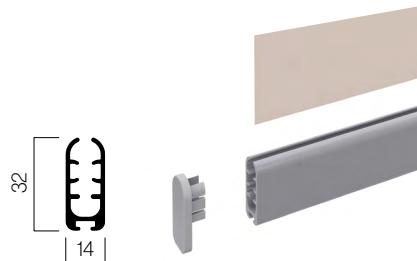

Características técnicas

Montagens • Vista lateral

Perfis

Saxun Box 92 curvo

Guia 60x27

Terminal plano

Medidas em mm.

Medidas de fabricação • Com motor