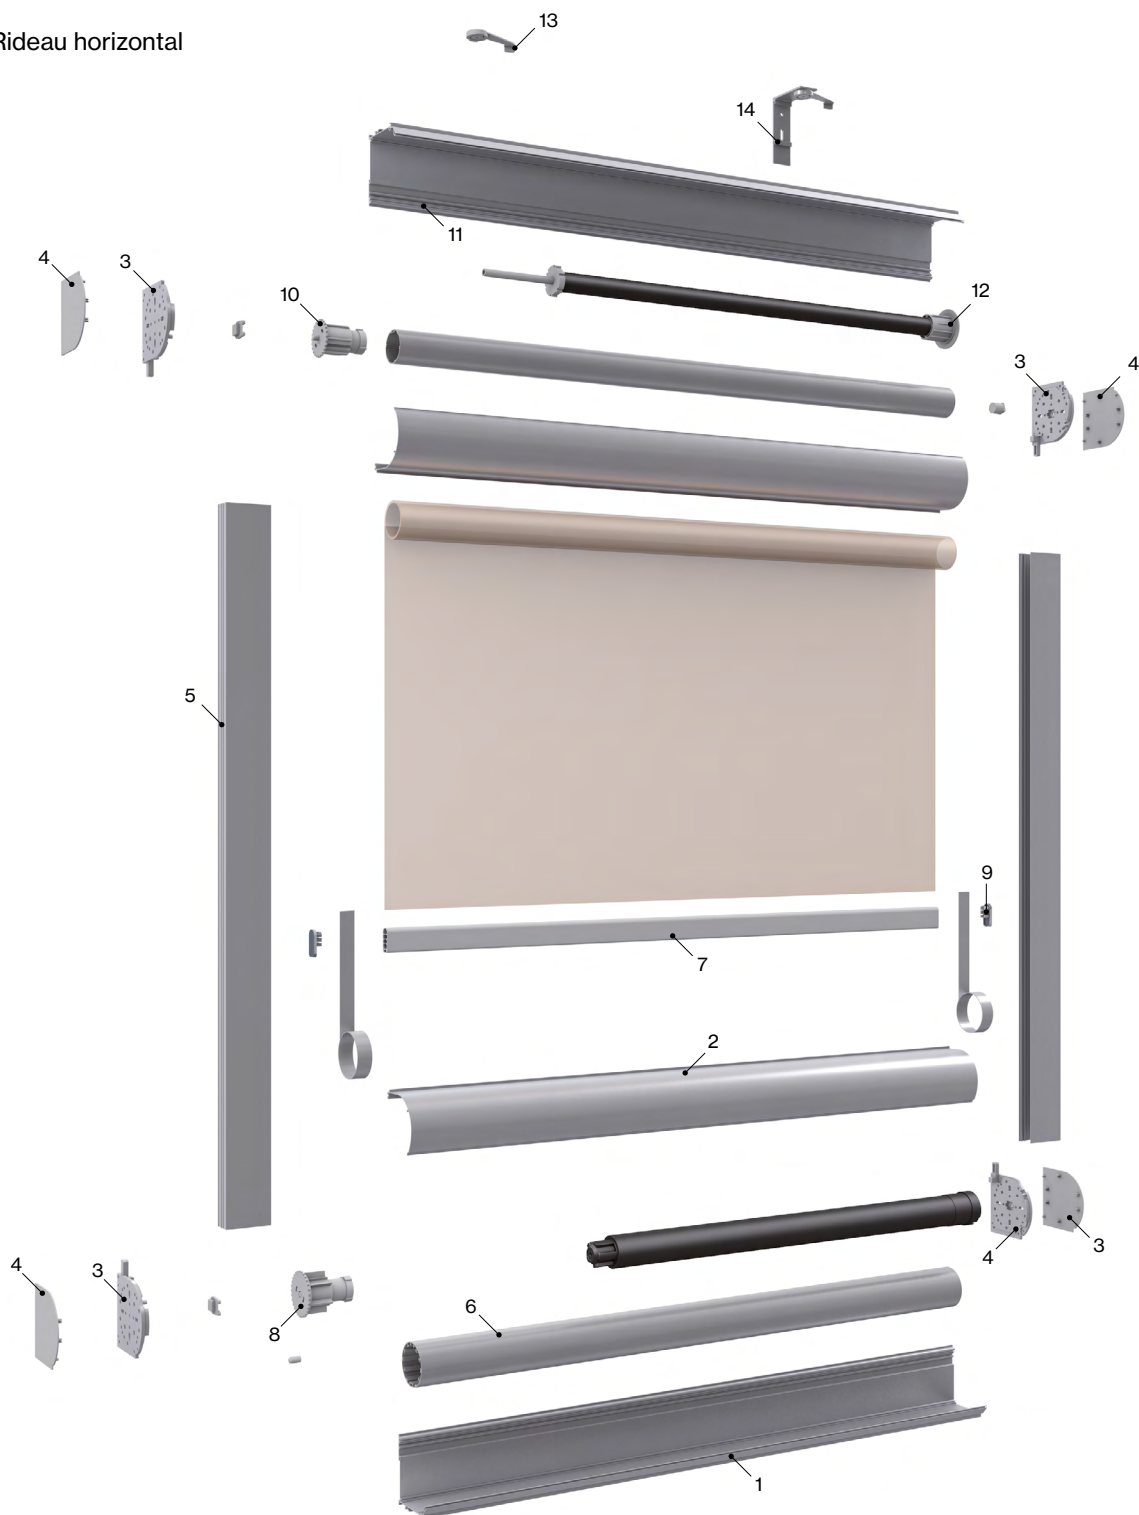

— Ficha técnica

Cortina Horizontal

Modelo

030650 Cortina horizontal

**Componentes**

Nº	Cód.	Descripción	Nº	Cód.	Descripción
1	001206	Perfil angular Saxun Box 92	8	030404	Contera eje de 50/60
2	001207	Perfil tapa Saxun Box 92	9	030312	Tapón terminal plano
3	030229	Jgo. testero c/enlace Saxun Box 92	10	030403	Contera eje de 45
4	030218	Jgo. tapas testero Saxun Box 92	11	030501	Eje aluminio 45
5	030076	Guía 60x27	12	030640	Muelle sistema Veranda 45
6	030506	Eje aluminio 60	13	030477	Soporte techo
7	030580	Terminal plano contrapeso	14	030233	Soporte pared

Características técnicas

Montaje • Vista lateral

Perfiles

Saxun Box 92 curvo

Guía 60x27

Terminal plano

Medidas en mm.

Medidas de fabricación • Con motor

Máximos		Mínimos	
Ancho	1,60 m	Ancho	1,00 m
Alto	2,20 m	Alto	0,40 m

Medidas de fabricación • Con cardán

Máximos		Mínimos	
Ancho	1,60 m	Ancho	0,60 m
Alto	1,40 m	Alto	0,40 m

Tu mundo,
nuestro universo.

FT. CORTINA HORIZONTAL · ES · 01 · 0422

— Fiche technique

Rideau Horizontal

Modèle

030650 Rideau horizontal

Éléments

N°	Réf.	Description	N°	Réf.	Description
1	001206	Profil angulaire caisson Saxun Box 92	8	030404	Embout axe 50/60
2	001207	Profil caisson Saxun Box 92	9	030312	Embout lame finale plate
3	030229	Paire d'embouts c/enlace Saxun Box 92	10	030403	Embout axe 45
4	030218	Paire d'embouts Saxun Box 92	11	030501	Axe 45
5	030076	Coulisse 60/27	12	030640	Ressort système Veranda 45
6	030506	Axe 50/60	13	030477	Support plafond
7	030580	Lame final plate contreponds	14	030233	Support mur