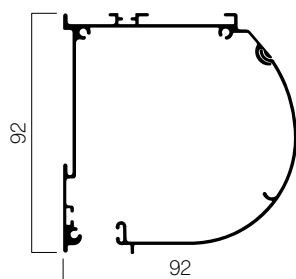

Caratteristiche tecniche

Montaggi • Vista laterale

Profili

Saxun Box 92 curvo

Guida 60x27

Terminale piatto

Misure in mm

Misure di produzione • Con argano

Massimo		Minimo	
Larghezza	1,60 m	Larghezza	1,00 m
Altezza	2,20 m	Altezza	0,40 m

Misure di produzione • Con argano

Massimo		Minimo	
Larghezza	1,60 m	Larghezza	0,60 m
Altezza	1,40 m	Altezza	0,40 m

Il tuo mondo,
il nostro universo.

Características técnicas

Montagens • Vista lateral

Perfis

Saxun Box 92 curvo

Guia 60x27

Terminal plano

Medidas em mm.

Medidas de fabricação • Com motor

Máximos		Mínimos	
Largura	1,60 m	Largura	1,00 m
Altura	2,20 m	Altura	0,40 m

Medidas de fabricação • Com cardán

Máximos		Mínimos	
Largura	1,60 m	Largura	0,60 m
Altura	1,40 m	Altura	0,40 m

O seu mundo,
o nosso universo.