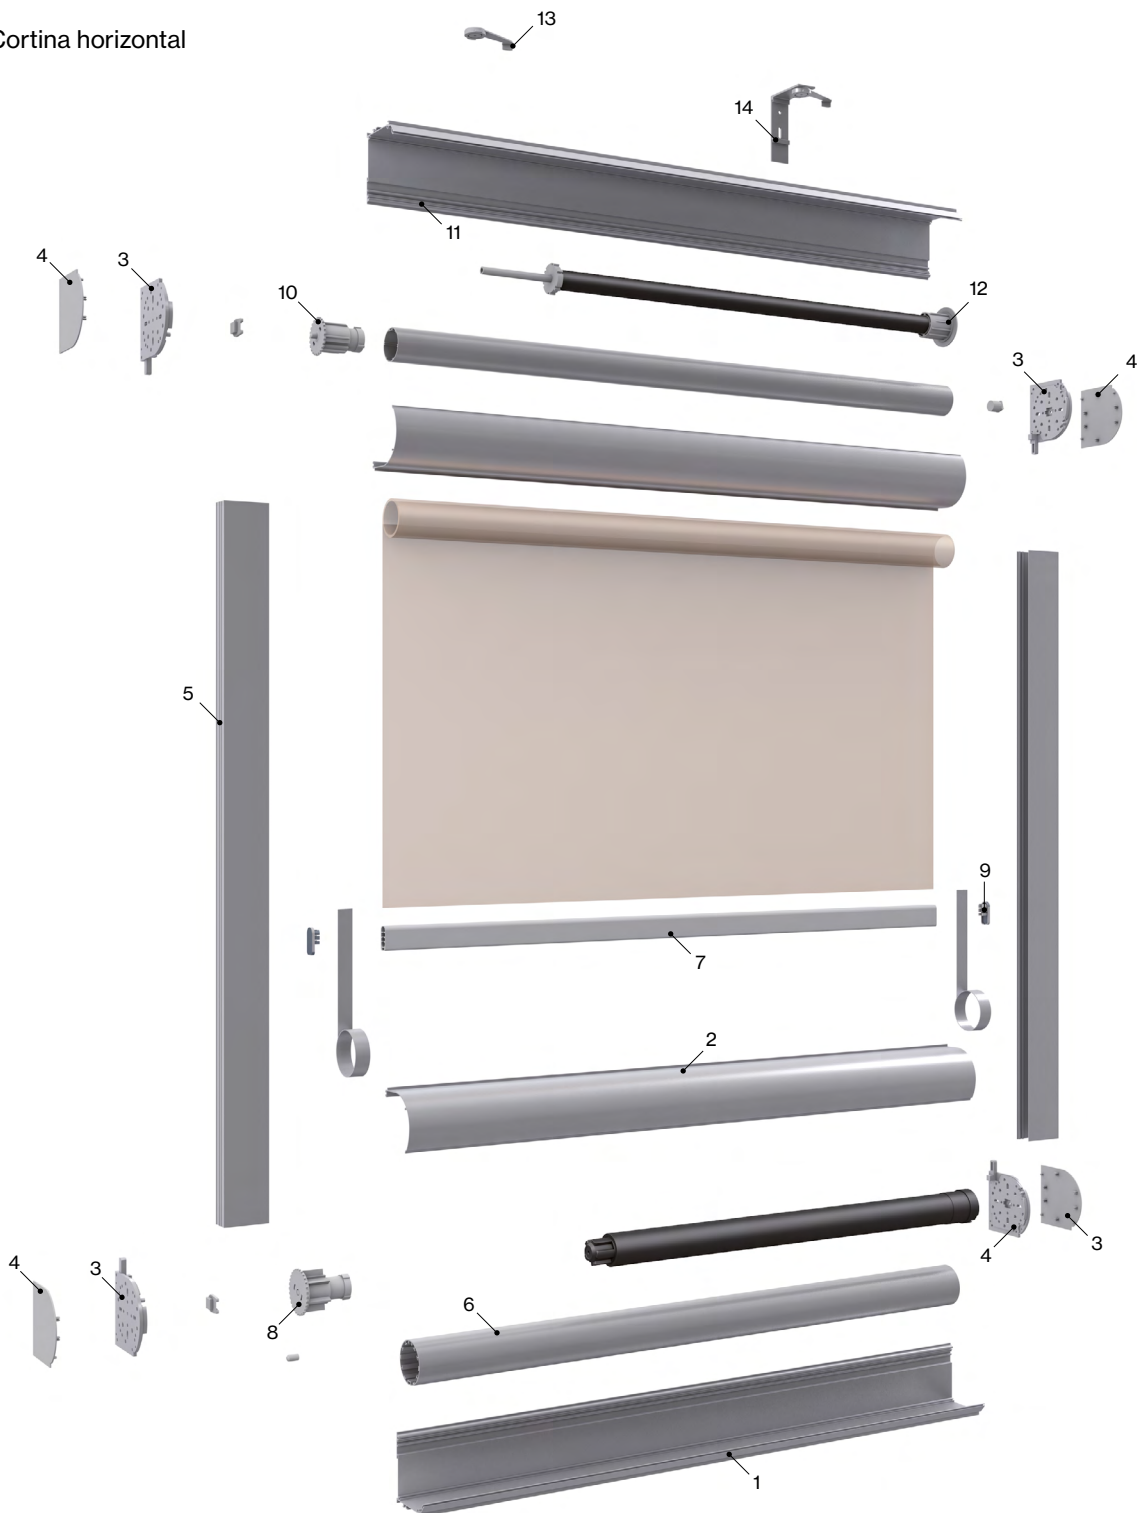

Caratteristiche tecniche

Montaggi • Vista laterale

Profili

Saxun Box 92 curvo

Guida 60x27

Terminale piatto

Misure in mm

Misure di produzione • Con argano

F.T. CORTINA HORIZONTAL . IT . 01 . 0422

— Folha técnica

Cortina Horizontal

Modelo

030650 Cortina horizontal

Componentes

Nº	Cód.	Descrição	Nº	Cód.	Descrição
1	001206	Perfil angular Saxun Box 92	8	030404	Ponteira eixo de 50/60
2	001207	Perfil tampa Saxun Box 92	9	030312	Tampa terminal plano
3	030229	Jgo. flange c/enlace Saxun Box 92	10	030403	Ponteira eixo de 45
4	030218	Jgo. tampas flange Saxun Box 92	11	030501	Eixo alumínio 45
5	030076	Guia 60x27	12	030640	Mola sistema Veranda 45
6	030506	Eixo alumínio 60	13	030477	Suporte teto
7	030580	Terminal plano contrapeso	14	030233	Suporte parede

Características técnicas

Montagens • Vista lateral

Perfis

Saxun Box 92 curvo

Guia 60x27

Terminal plano

Medidas em mm.

Medidas de fabricação • Com motor