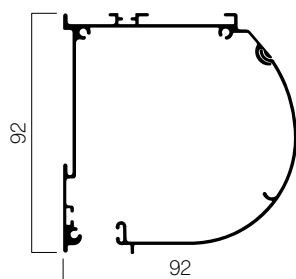

Maximums		Minimums	
Largeur	1,60 m	Largeur	1,00 m
Hauteur	2,20 m	Hauteur	0,40 m

Mesures de fabrication • Treuil

Maximums		Minimums	
Largeur	1,60 m	Largeur	0,60 m
Hauteur	1,40 m	Hauteur	0,40 m

Votre monde,
notre univers.

Maximum		Minimum	
Width	1.60 m	Width	1.00 m
Height	2.20 m	Height	0.40 m

Manufacturing measurements • Crank handle

Maximum		Minimum	
Width	1.60 m	Width	0.60 m
Height	1.40 m	Height	0.40 m

Your world,
our universe.

Caratteristiche tecniche

Montaggi • Vista laterale

Profili

Saxun Box 92 curvo

Guida 60x27

Terminale piatto

Misure in mm

Misure di produzione • Con argano

Massimo		Minimo	
Larghezza	1,60 m	Larghezza	1,00 m
Altezza	2,20 m	Altezza	0,40 m

Misure di produzione • Con argano

Massimo		Minimo	
Larghezza	1,60 m	Larghezza	0,60 m
Altezza	1,40 m	Altezza	0,40 m

Il tuo mondo,
il nostro universo.