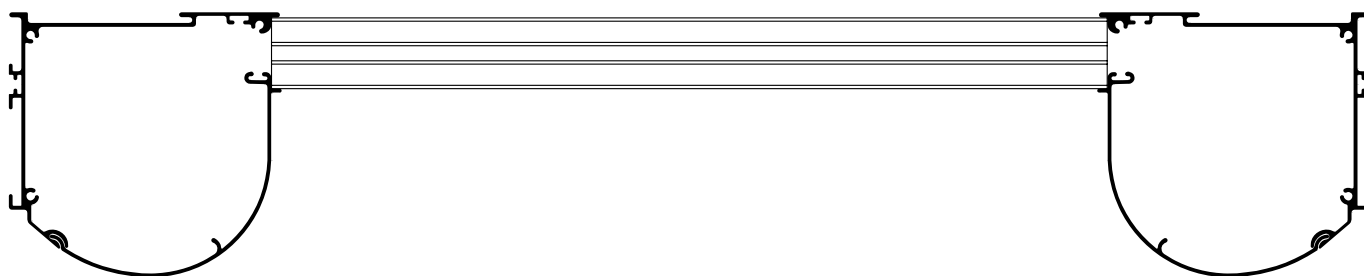

Massimo		Minimo	
Larghezza	1,60 m	Larghezza	1,00 m
Altezza	2,20 m	Altezza	0,40 m

Misure di produzione • Con argano

Massimo		Minimo	
Larghezza	1,60 m	Larghezza	0,60 m
Altezza	1,40 m	Altezza	0,40 m

Il tuo mondo,
il nostro universo.

F.T. CORTINA HORIZONTAL . IT . 01 . 0422

— Folha técnica

Cortina Horizontal

Modelo

030650 Cortina horizontal

Componentes

Nº	Cód.	Descrição	Nº	Cód.	Descrição
1	001206	Perfil angular Saxun Box 92	8	030404	Ponteira eixo de 50/60
2	001207	Perfil tampa Saxun Box 92	9	030312	Tampa terminal plano
3	030229	Jgo. flange c/enlace Saxun Box 92	10	030403	Ponteira eixo de 45
4	030218	Jgo. tampas flange Saxun Box 92	11	030501	Eixo alumínio 45
5	030076	Guia 60x27	12	030640	Mola sistema Veranda 45
6	030506	Eixo alumínio 60	13	030477	Suporte teto
7	030580	Terminal plano contrapeso	14	030233	Suporte parede

Características técnicas

Montagens • Vista lateral

Perfis

Saxun Box 92 curvo

Guia 60x27

Terminal plano

Medidas em mm.

Medidas de fabricação • Com motor